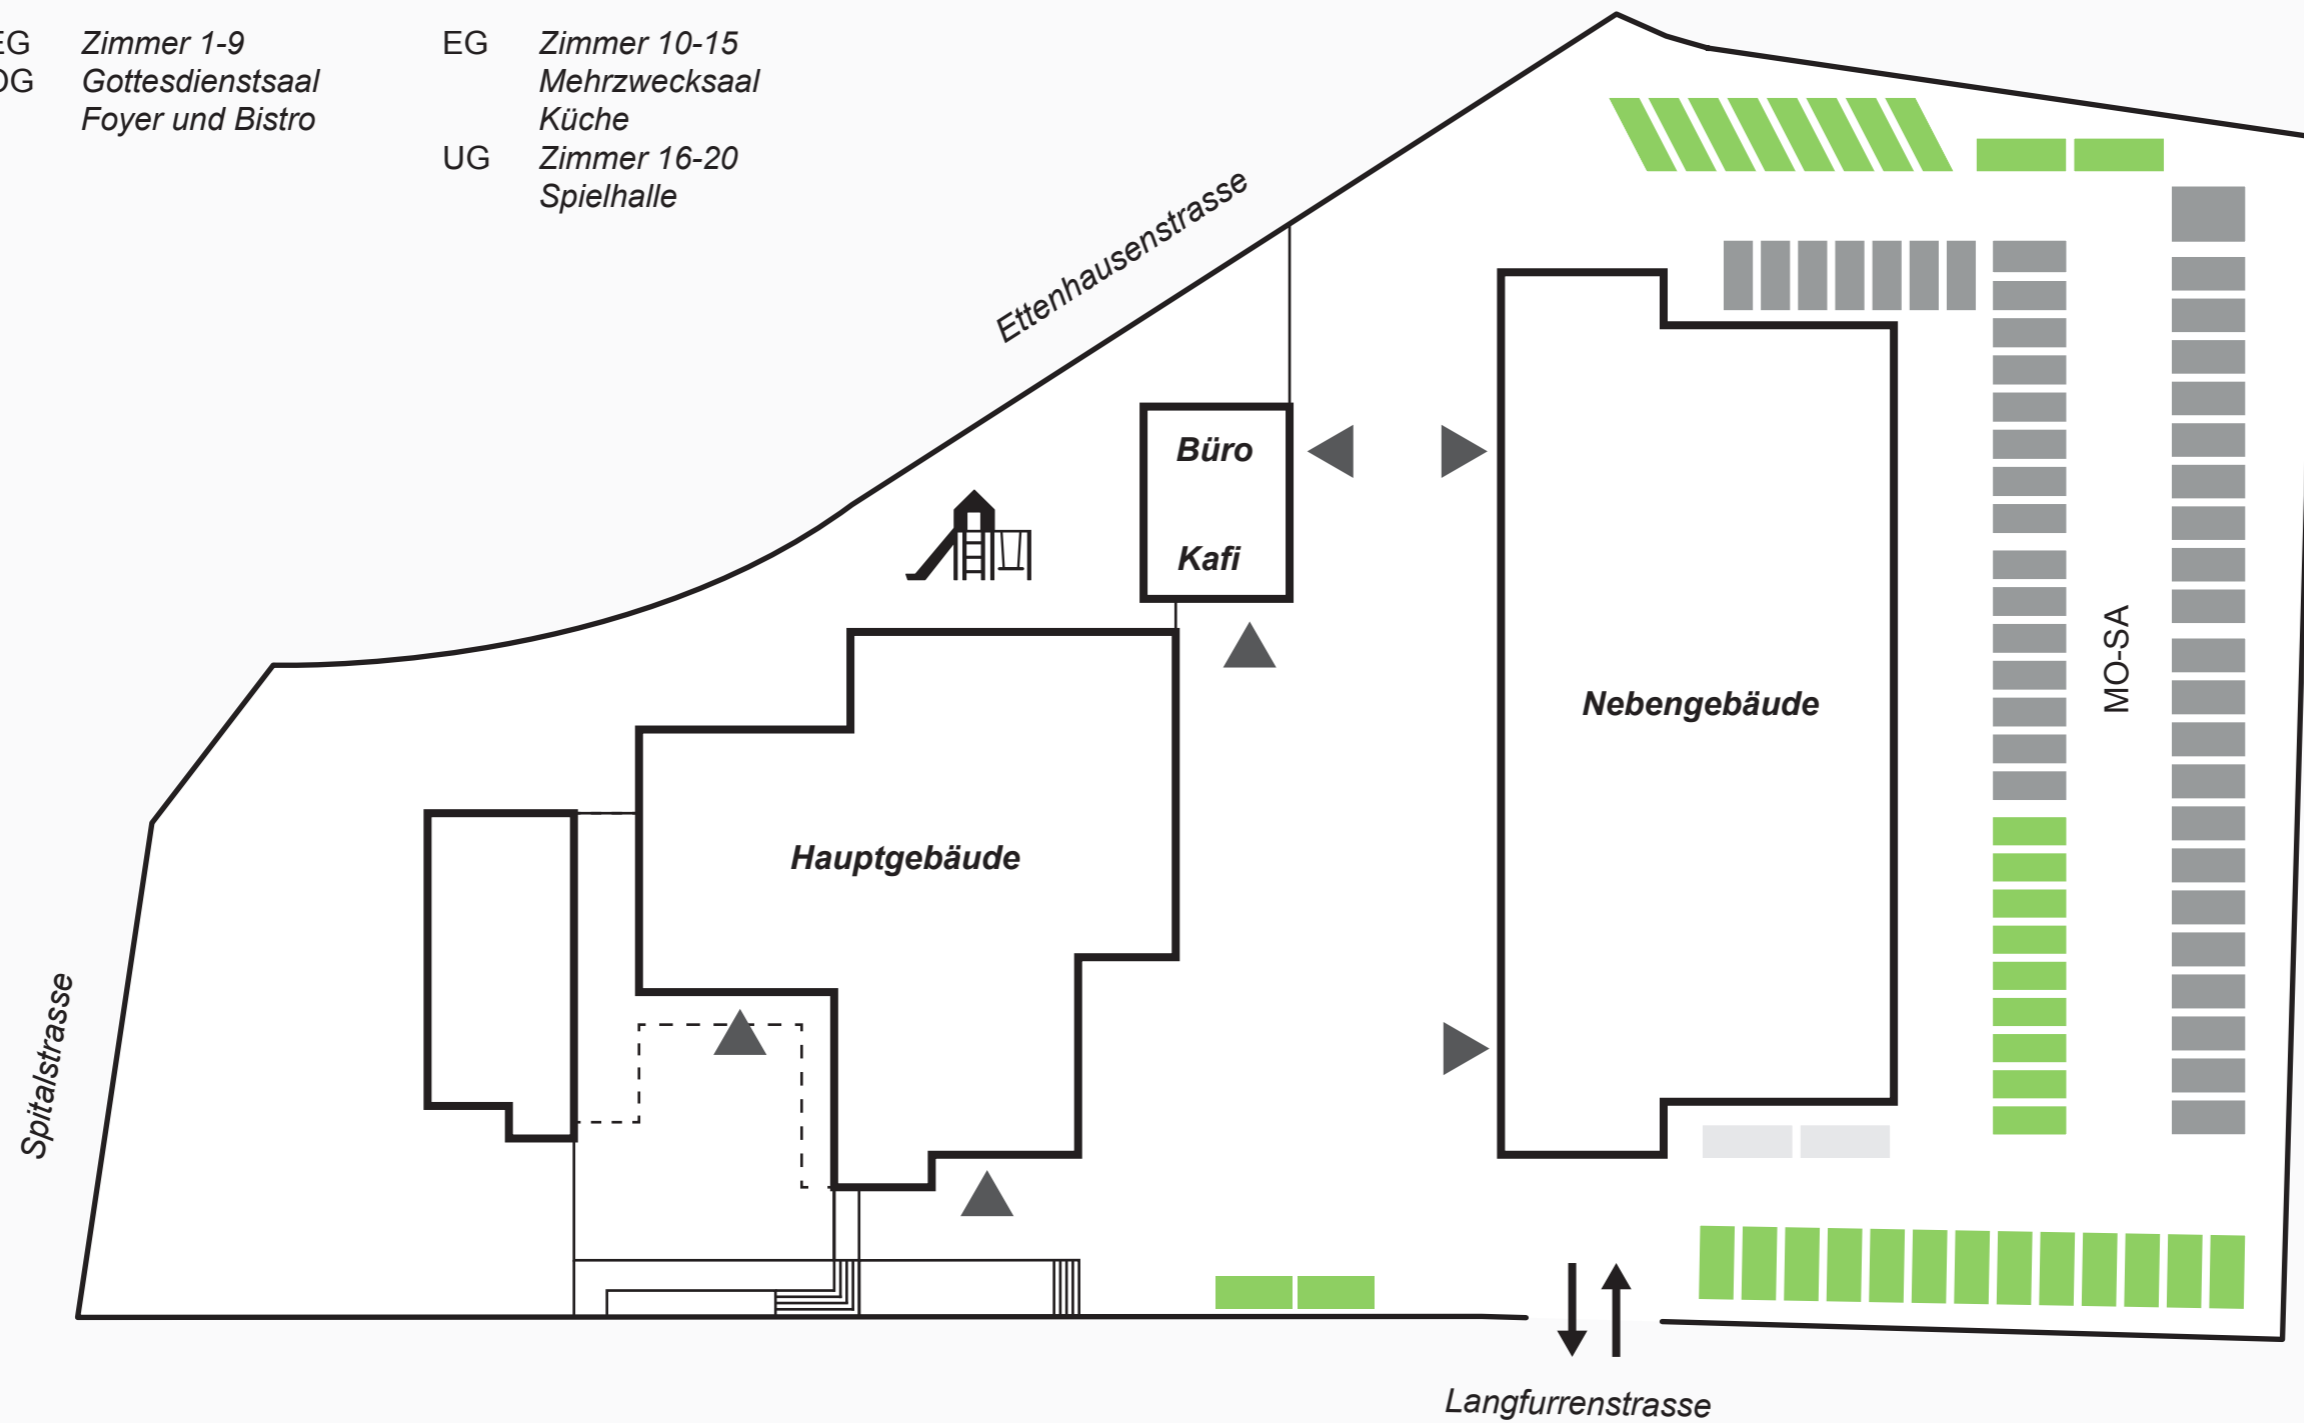

Hauptgebäude

EG Zimmer 1-9
OG Gottesdienstsaal
Foyer und Bistro

Nebengebäude

EG Zimmer 10-15
Mehrzwecksaal
Küche
UG Zimmer 16-20
Spielhalle

Parkplätze Mo-So Parkplätze Mo-Sa (Vermietet) Eingänge

Feg Wetzikon Lageplan