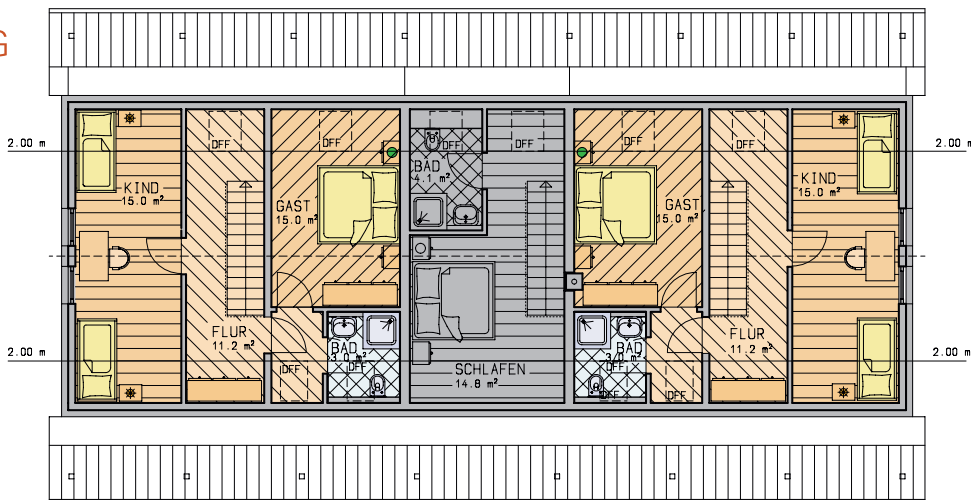

EG

DG

Wohnung 1+3

Die Wohnungspreise pro Person und Tag liegen zwischen 20 und 35 Euro, je nach Saison und Aufenthaltsdauer.

je Wohnung ist ein Zustellbett möglich 10,00 EUR

Haustiere nach Anfrage (Nur in Wohnung 1 möglich)