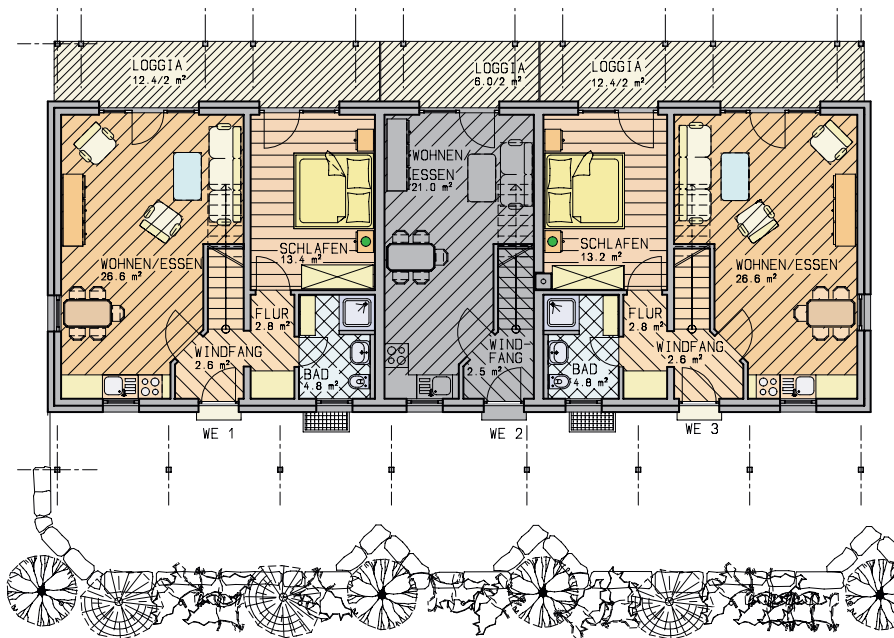

EG

DG

Wohnung 1+3

Die Wohnungspreise pro Person und Tag liegen zwischen 20 und 35 Euro, je nach Saison und Aufenthaltsdauer.

je Wohnung ist ein Zustellbett möglich 10,00 EUR

Haustiere nach Anfrage (Nur in Wohnung 1 möglich)