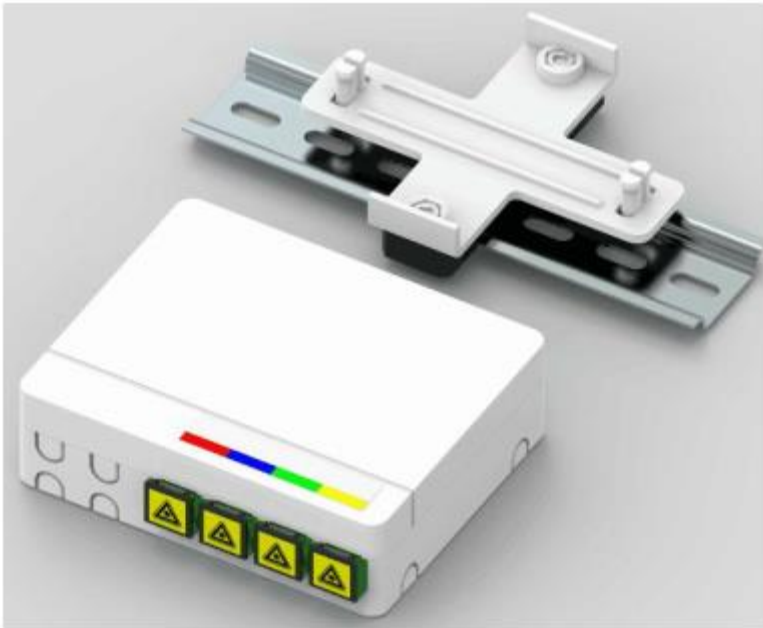

FTTH-Dose 4fach Eco (für Multimediaverteiler)

Beschreibung:

Diese FTTH-Dose wird im Multimedia-Verteiler installiert, vorwiegend bei Neubauten. Sie zeichnet sich aus, dank ihrem Preis/Leistungs-Verhältnis und die Multifunktionsanwendung (z.B. auf DIN-Schienen aufschneppbar).

Eigenschaften:

- Masse: 100x81x29mm (BxHxT)
- Material: ABS, weiss
- mit abnehmbarem Deckel, inkl. Spleisskassette
- Kapazität: 4 Mittelstücke (LCD/SC), 2-4 Spleissungen
- Auf Wunsch mit DIN-Schienen Halterung