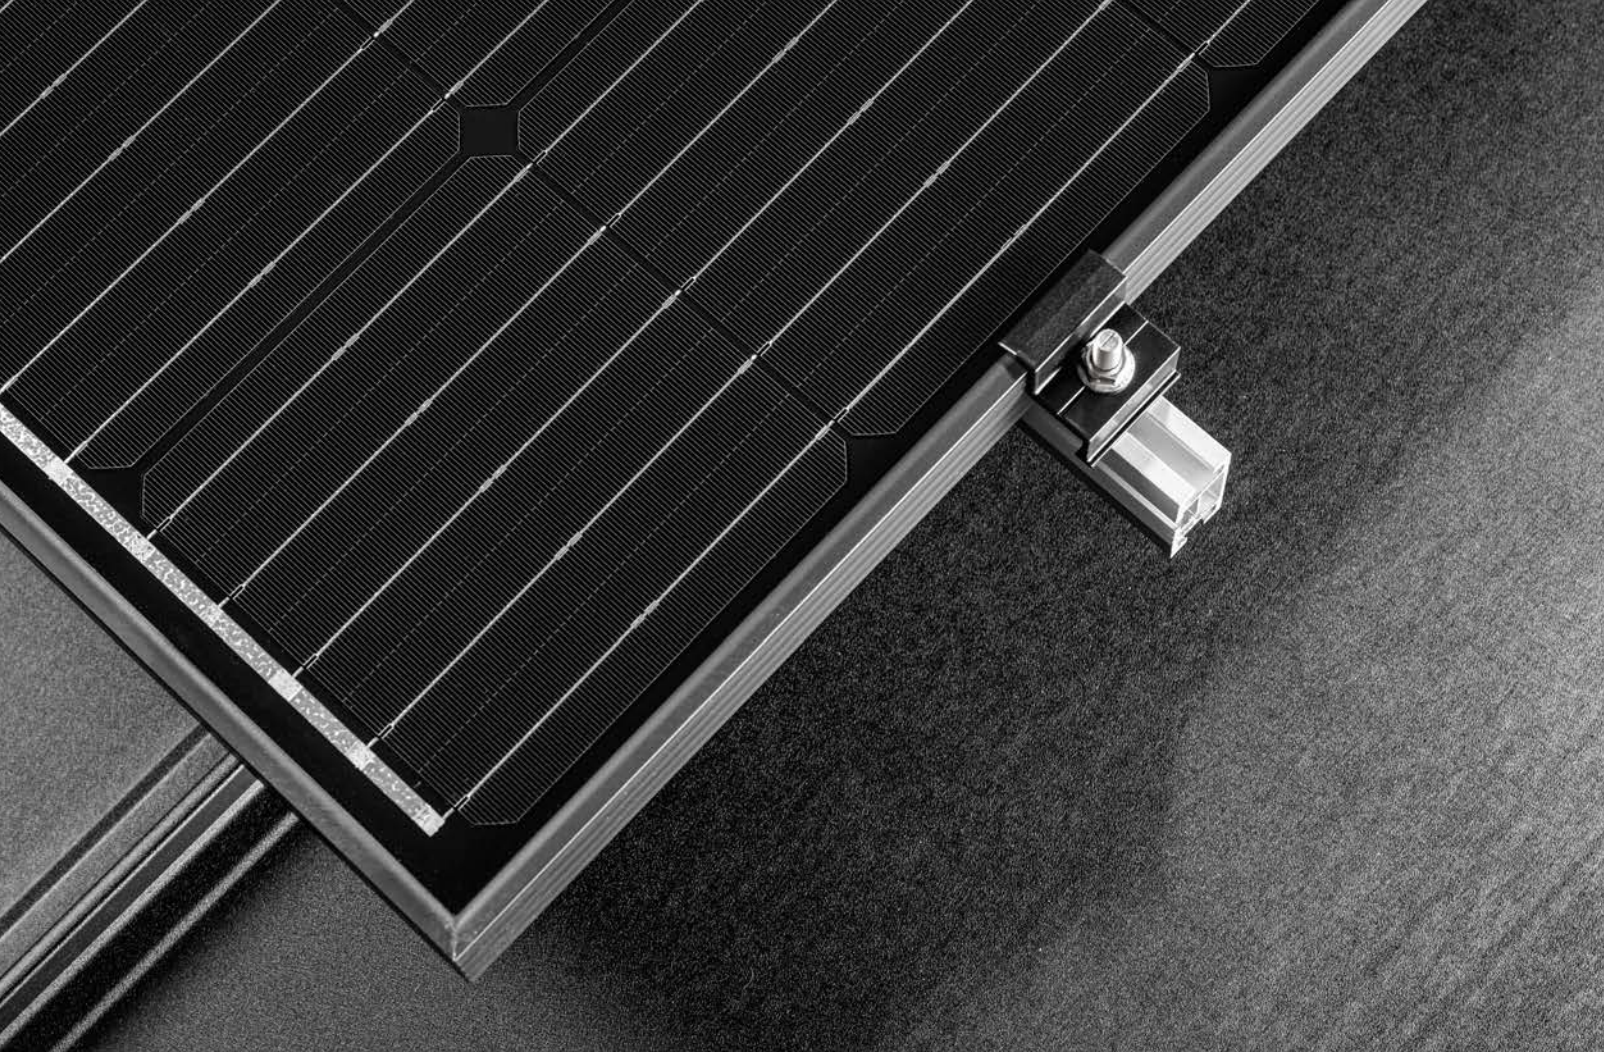

RAULI

RAULI NORDIC PRO ALL IN ONE

RAULI NORDIC PRO ALL IN ONE

NORDIC PRO ALL IN ONE

Nordic Pro All In One vesikattokiinnike on ratkaisu kaikille muotokatoille. RAULI kiinnikkeen avulla sinun ei tarvitse ottaa useita eri kiinnitysratkaisuja varastoon. Vain yksi riittää. Tämä kiinnike toimii kaikilla pelti- ja huopakatoilla.

Nordic Pro All In One on suunniteltu ja valmistettu Suomessa. Kiinnikesuunnittelun taustalla on aurinkopaneelin ammattiasentajista koostuva työryhmä. Suunnittelutyön lähtökohtana oli kehittää kiinnitysjärjestelmä, jonka avulla paneelien asentaminen on nopeaa ja tehokasta - laadusta ja turvallisuudesta tinkimättä.

Tämä muotokatoilla käytettävä suurlujuusteräksestä valmistettu vesikattokiinnike on yhteensopiva alumiinisen Frontier kiskon kanssa. Kiinnike sopii käytettäväksi kaikille harjakattopinnoille (ei mineriittikatoille). Tiilikattoasennukset toteutetaan RAULI Nordic Pro Strong -tuotteilla.

Vesikattokiinnike kiinnitetään kahdesta pisteestä, joka tekee asennuksesta jämään ja tukevan. Vahvan rakenteen ansiosta kiinnike kestää Suomen sääolosuhteet eikä tuuli- ja lumikuormista aiheudu vaaraa. Kiinnikkeen alle kattoa vasten asennetaan kumitiivisteet, joten erillistä tiivistysmassaa ei tarvita. **Easytight**-kiinnitysmenetelmän ansiosta kiinnitys kiskoon tapahtuu edestäpäin akkukoneella.