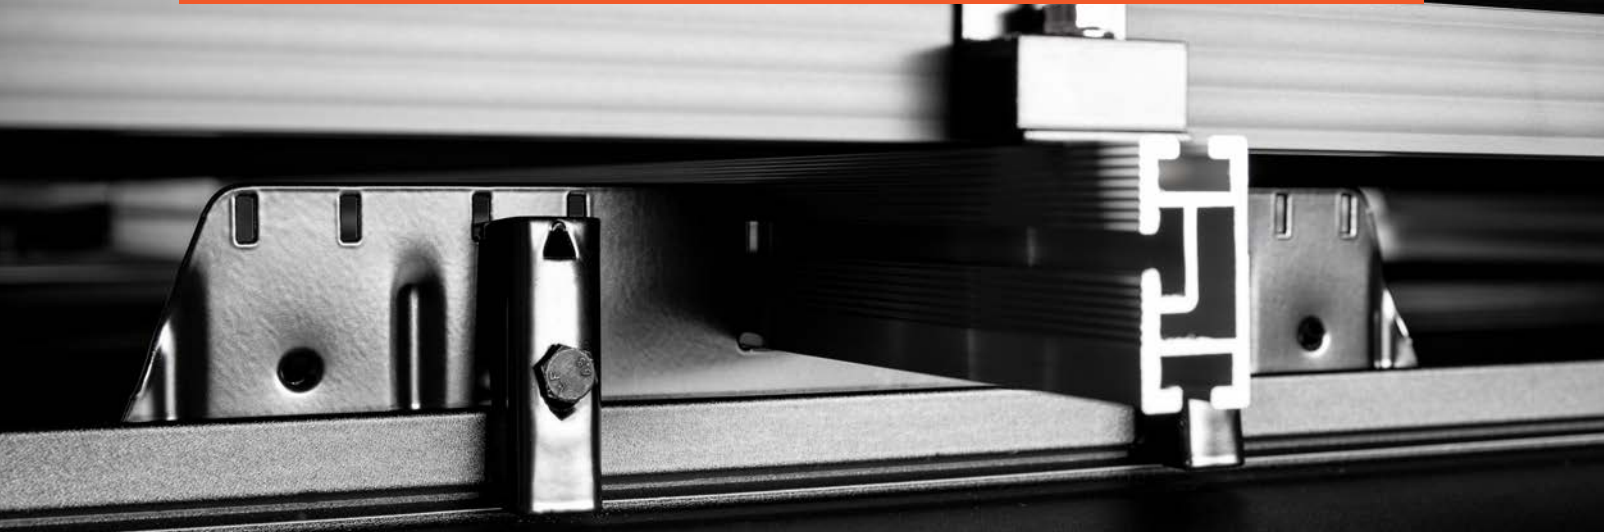

RAULI

RAULI NORDIC PRO ALL IN ONE

RAULI NORDIC PRO ALL IN ONE

NORDIC PRO ALL IN ONE

Nordic Pro All In One vesikattokiinnike on ratkaisu kaikille muotokatoille. RAULI kiinnikkeen avulla sinun ei tarvitse ottaa useita eri kiinnitysratkaisuja varastoon. Vain yksi riittää. Tämä kiinnike toimii kaikilla pelti- ja huopakatoilla.

Nordic Pro All In One on suunniteltu ja valmistettu Suomessa. Kiinnikesuunnittelun taustalla on aurinkopaneelin ammattiasentajista koostuva työryhmä. Suunnittelutyön lähtökohtana oli kehittää kiinnitysjärjestelmä, jonka avulla paneelien asentaminen on nopeaa ja tehokasta - laadusta ja turvallisuudesta tinkimättä.

Tämä muotokatoilla käytettävä suurlujuusteräksestä valmistettu vesikattokiinnike on yhteensopiva alumiinisen Frontier kiskon kanssa. Kiinnike sopii käytettäväksi kaikille harjakattopinnoille (ei mineriittikatoille). Tiilikattoasennukset toteutetaan RAULI Nordic Pro Strong -tuotteilla.

Vesikattokiinnike kiinnitetään kahdesta pisteestä, joka tekee asennuksesta jämään ja tukevan. Vahvan rakenteen ansiosta kiinnike kestää Suomen sääolosuhteet eikä tuuli- ja lumikuormista aiheudu vaaraa. Kiinnikkeen alle kattoa vasten asennetaan kumitiivisteet, joten erillistä tiivistysmassaa ei tarvita. **Easytight**-kiinnitysmenetelmän ansiosta kiinnitys kiskoon tapahtuu edestäpäin akkukoneella.