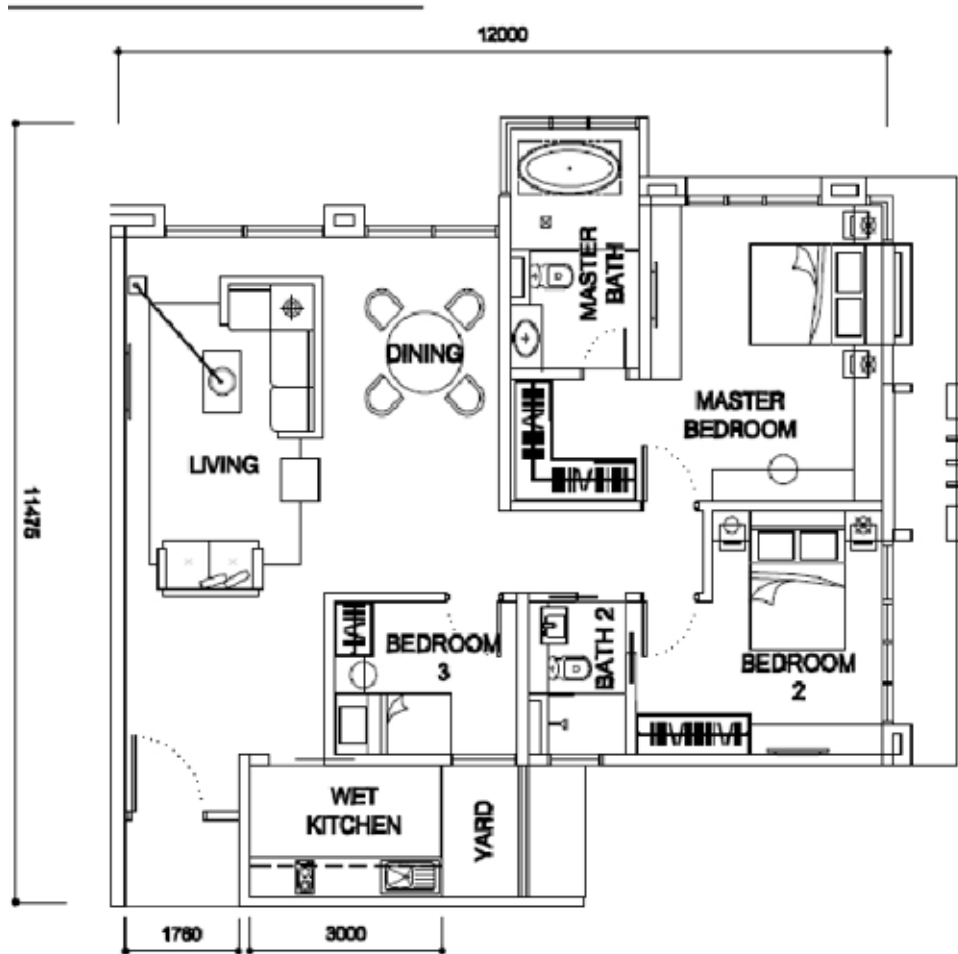

# PAVILION HILLTOP

Mont'Kiara  
Kuala Lumpur

## TYPE A

3 BEDROOM 2 BATHROOM :  
1200SQFT