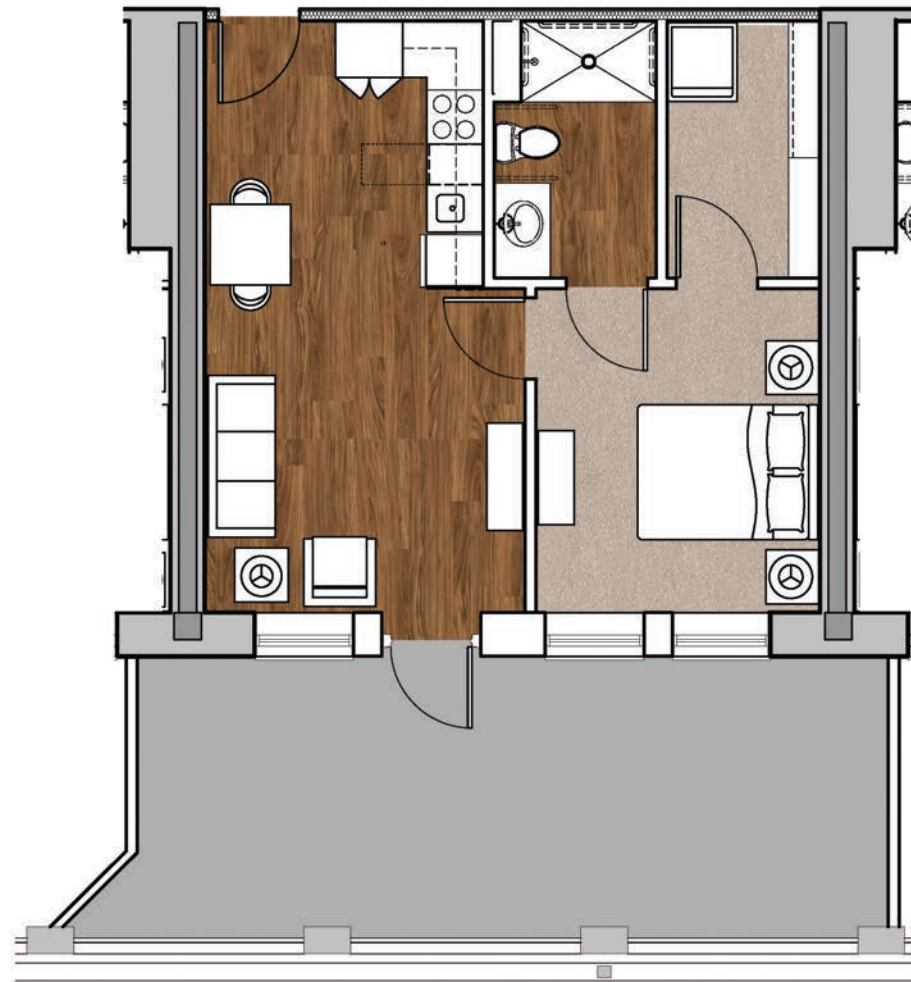

BLUESTEM (ALT)

IHM.SLC.ORG

1 BEDROOM, 1 BATH, BALCONY

595 SQ. FT.