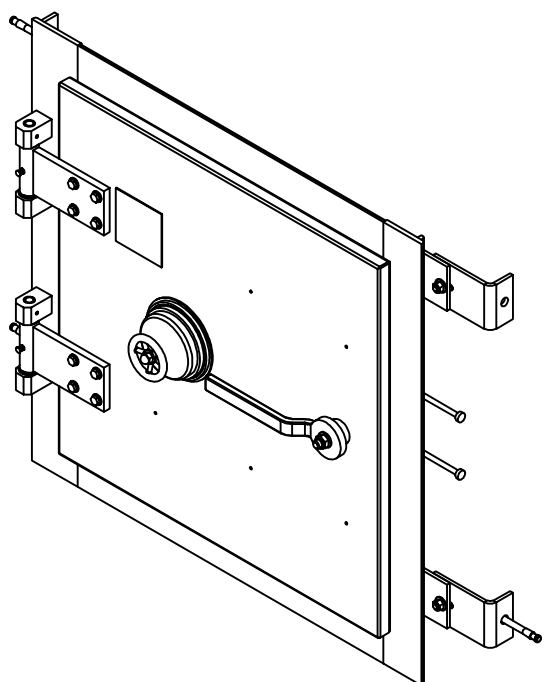

Trappe Cassiopée

Plan de principe - trappe étanche type 1

3 rue de la Scheer
67150 SCHAEFFERSHEIM
Tél. 03.90.64.86.43
Fax. 03.88.64.66.04

Email: contact@svf-france.com
Site internet: www.svf-france.com

Trappe Cassiopée

DETAIL X
Assemblage vantail / dormant

Coupe D-D

Coupe C-C

	Plan de principe - détails
	3 rue de la Scheer 67150 SCHAEFFERSHEIM Tél. 03.90.64.86.43 Fax. 03.88.64.66.04 Email: contact@svf-france.com Site internet: www.svf-france.com