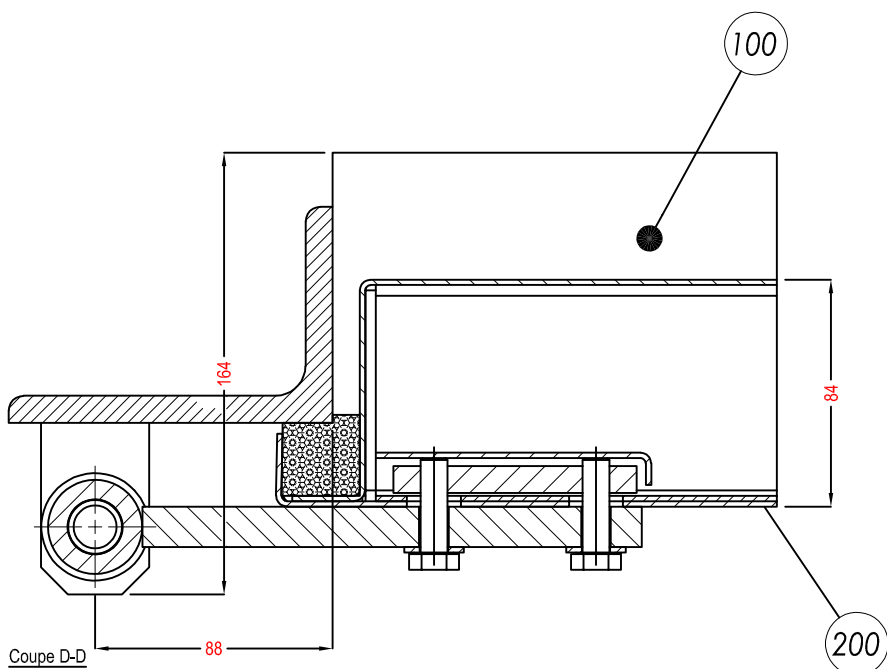

Trappe Cassiopée

Plan de principe - trappe étanche type 1

3 rue de la Scheer
67150 SCHAEFFERSHEIM
Tél. 03.90.64.86.43
Fax. 03.88.64.66.04

Email: contact@svf-france.com
Site internet: www.svf-france.com

Trappe Cassiopée

DETAIL X
Assemblage vantail / dormant

Coupe D-D

Coupe C-C

	Plan de principe - détails
	3 rue de la Scheer 67150 SCHAEFFERSHEIM Tél. 03.90.64.86.43 Fax. 03.88.64.66.04 Email: contact@svf-france.com Site internet: www.svf-france.com