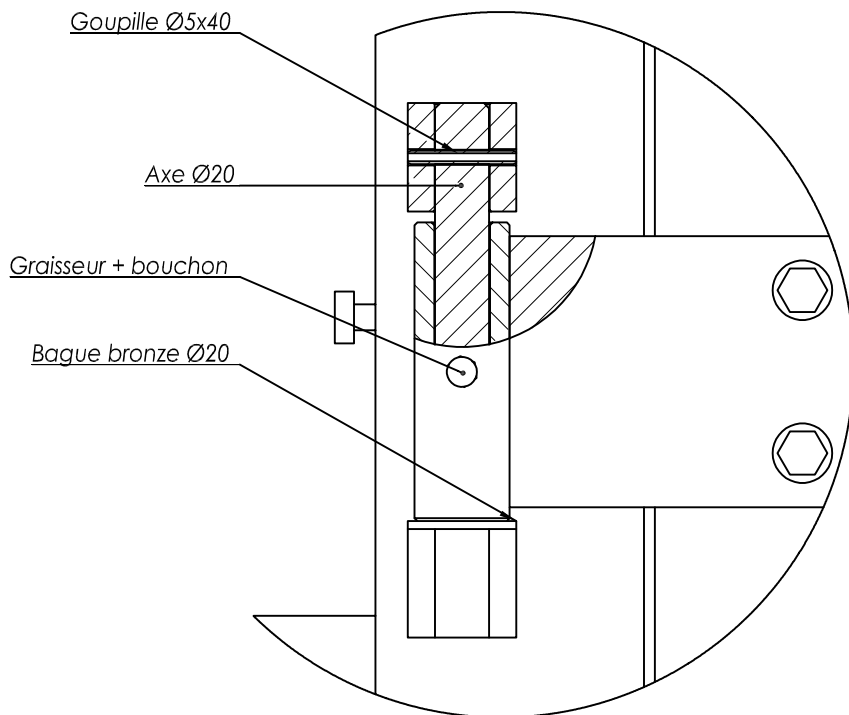

Trappe Cassiopée

Plan de principe - trappe étanche type 1

3 rue de la Scheer
67150 SCHAEFFERSHEIM
Tél. 03.90.64.86.43
Fax. 03.88.64.66.04

Email: contact@svf-france.com
Site internet: www.svf-france.com

Trappe Cassiopée

DETAIL X
Assemblage vantail / dormant

Coupe D-D

Coupe C-C

	Plan de principe - détails
	3 rue de la Scheer 67150 SCHAEFFERSHEIM Tél. 03.90.64.86.43 Fax. 03.88.64.66.04 Email: contact@svf-france.com Site internet: www.svf-france.com