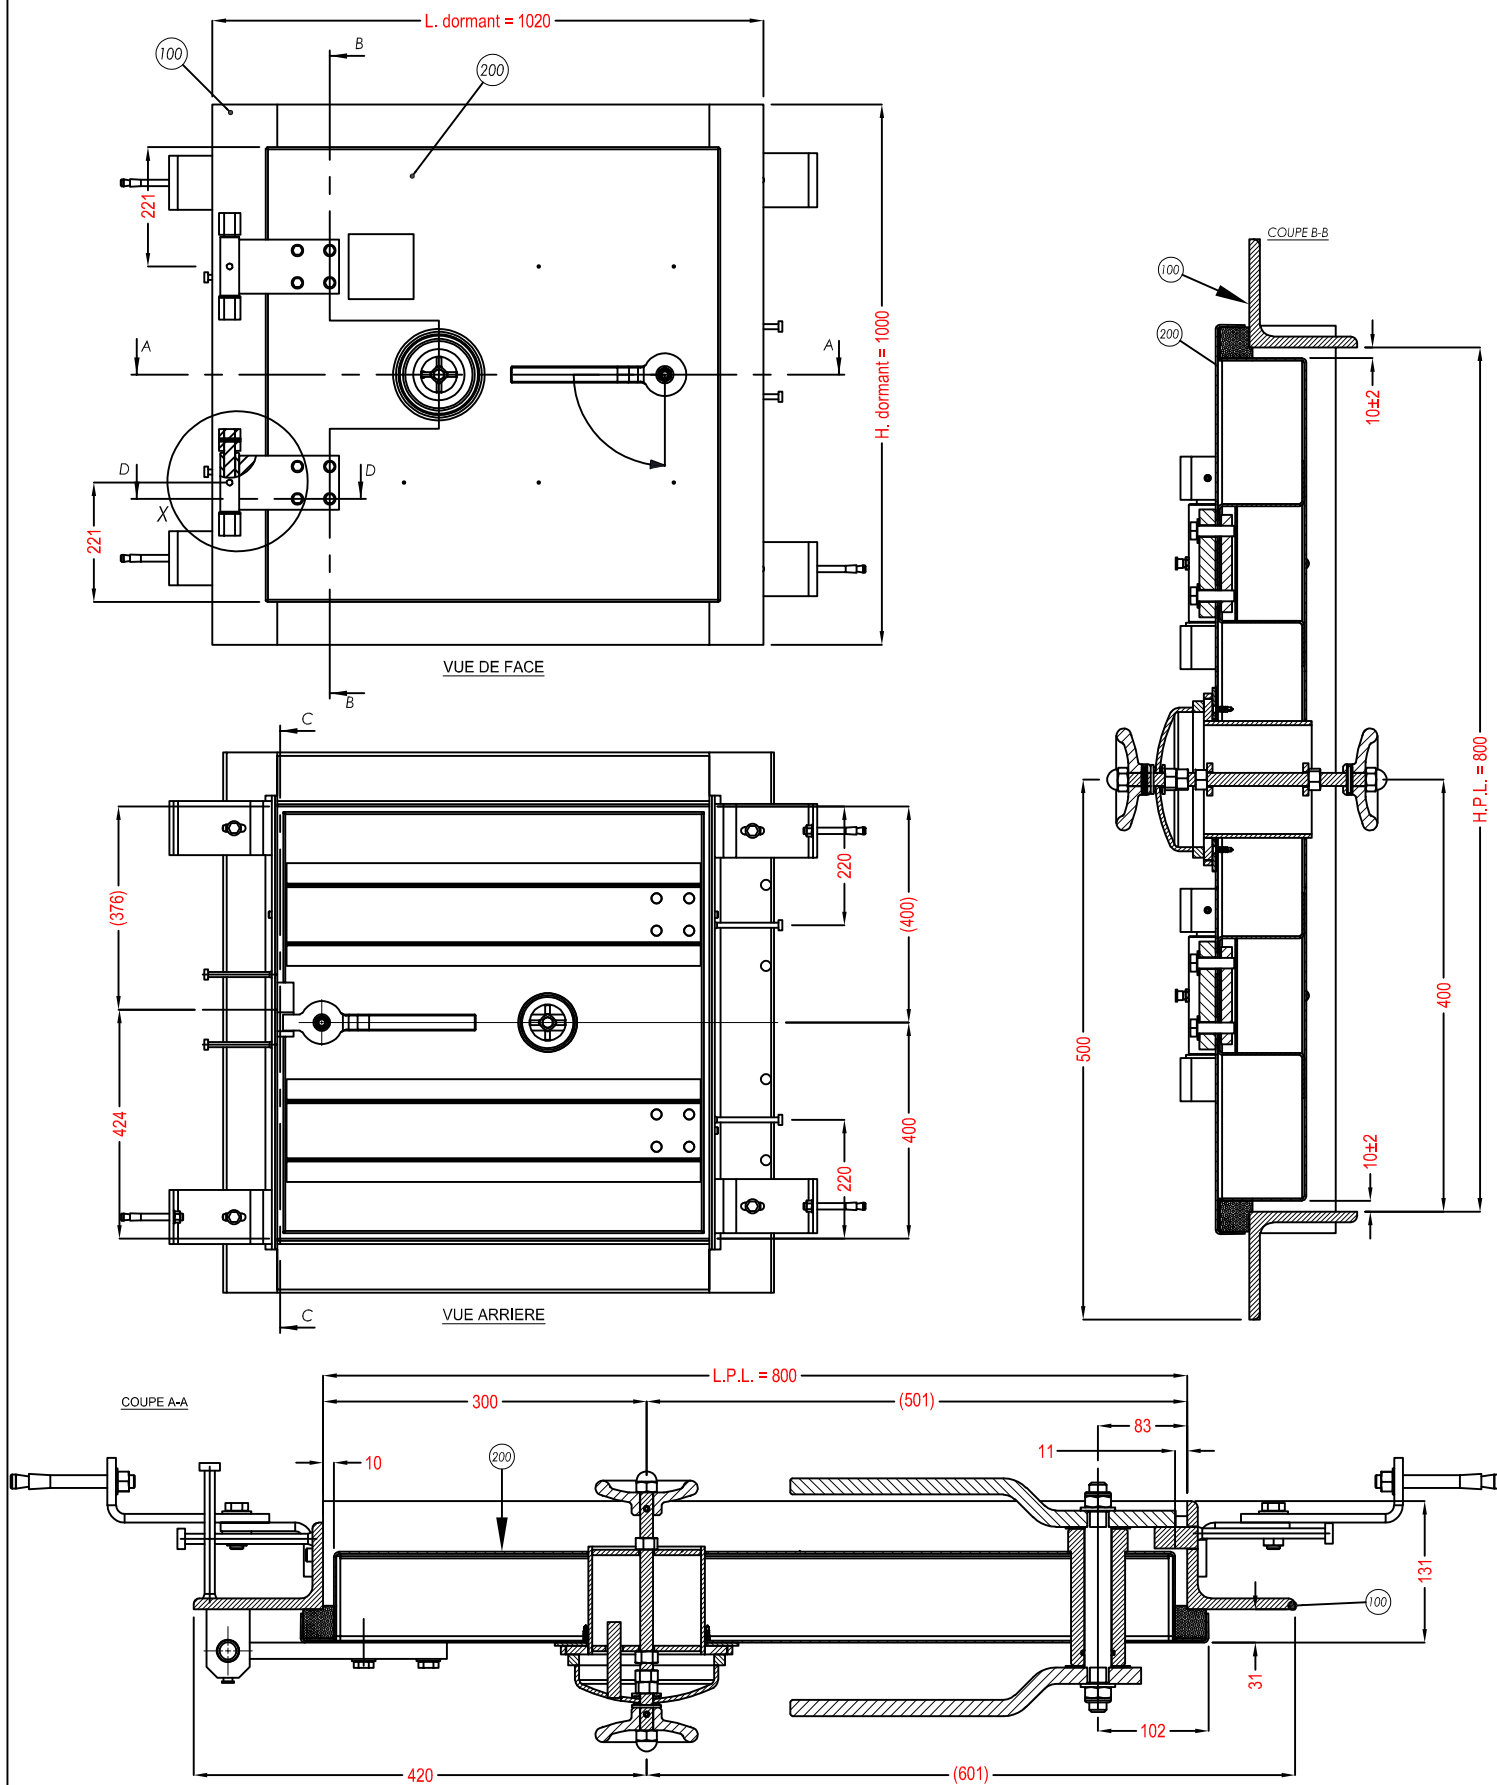

Trappe Cassiopée

Plan de principe - trappe étanche type 1

3 rue de la Scheer
67150 SCHAEFFERSHEIM
Tél. 03.90.64.86.43
Fax. 03.88.64.66.04

Email: contact@svf-france.com
Site internet: www.svf-france.com

Trappe Cassiopée

DETAIL X
Assemblage vantail / dormant

Coupe D-D

Coupe C-C

	Plan de principe - détails
	3 rue de la Scheer 67150 SCHAEFFERSHEIM Tél. 03.90.64.86.43 Fax. 03.88.64.66.04 Email: contact@svf-france.com Site internet: www.svf-france.com