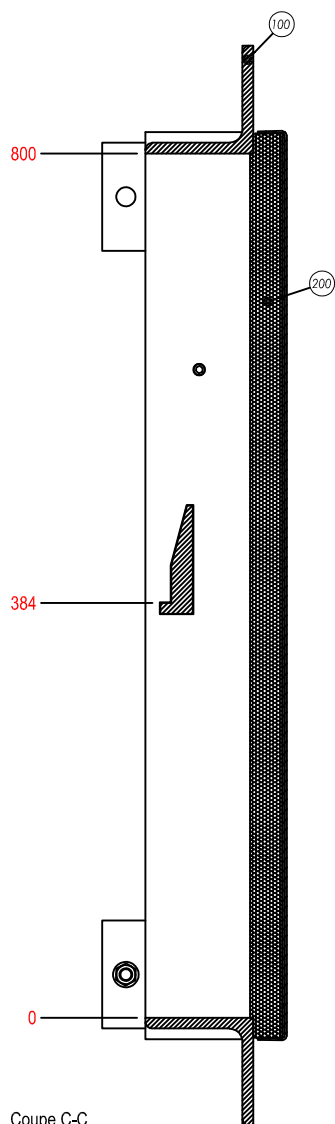

Trappe Cassiopée

Plan de principe - trappe étanche type 1

3 rue de la Scheer
67150 SCHAEFFERSHEIM
Tél. 03.90.64.86.43
Fax. 03.88.64.66.04

Email: contact@svf-france.com
Site internet: www.svf-france.com

Trappe Cassiopée

DETAIL X
Assemblage vantail / dormant

Coupe D-D

Coupe C-C

	Plan de principe - détails
	3 rue de la Scheer 67150 SCHAEFFERSHEIM Tél. 03.90.64.86.43 Fax. 03.88.64.66.04 Email: contact@svf-france.com Site internet: www.svf-france.com