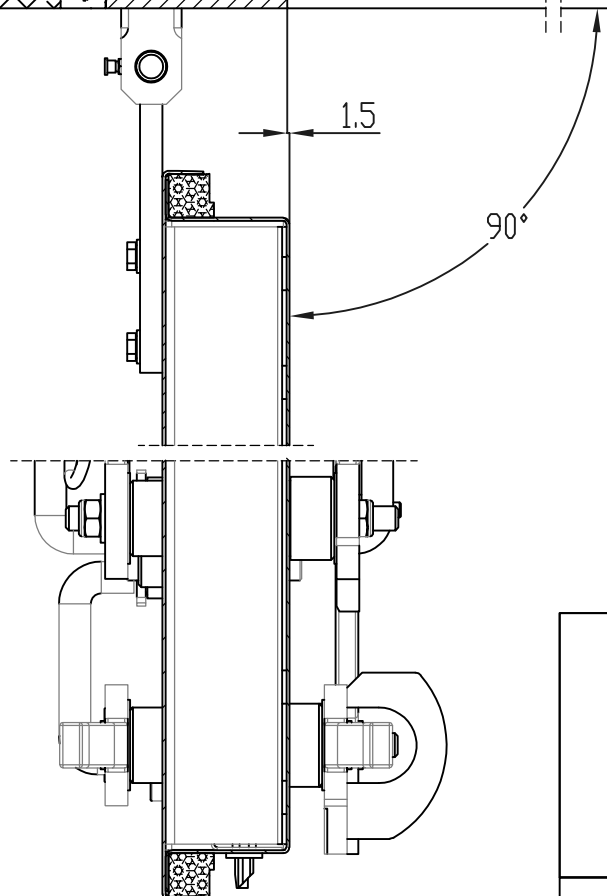

Cassiopée

VUE DE FACE

COUPE A-A

Plan de principe - porte étanche

3 rue de la Scheer
67150 SCHAEFFERSHEIM
Tél. 03.90.64.86.43
Fax. 03.88.64.66.04
Email: contact@svf-france.com
Site internet: www.svf-france.com

VUE ARRIERE

DETAIL X
Assemblage vantail / dormant

Plan de principe - détails

3 rue de la Scheer
67150 SCHAEFFERSHEIM
Tél. 03.90.64.86.43
Fax. 03.88.64.66.04
Email: contact@svf-france.com
Site internet: www.svf-france.com