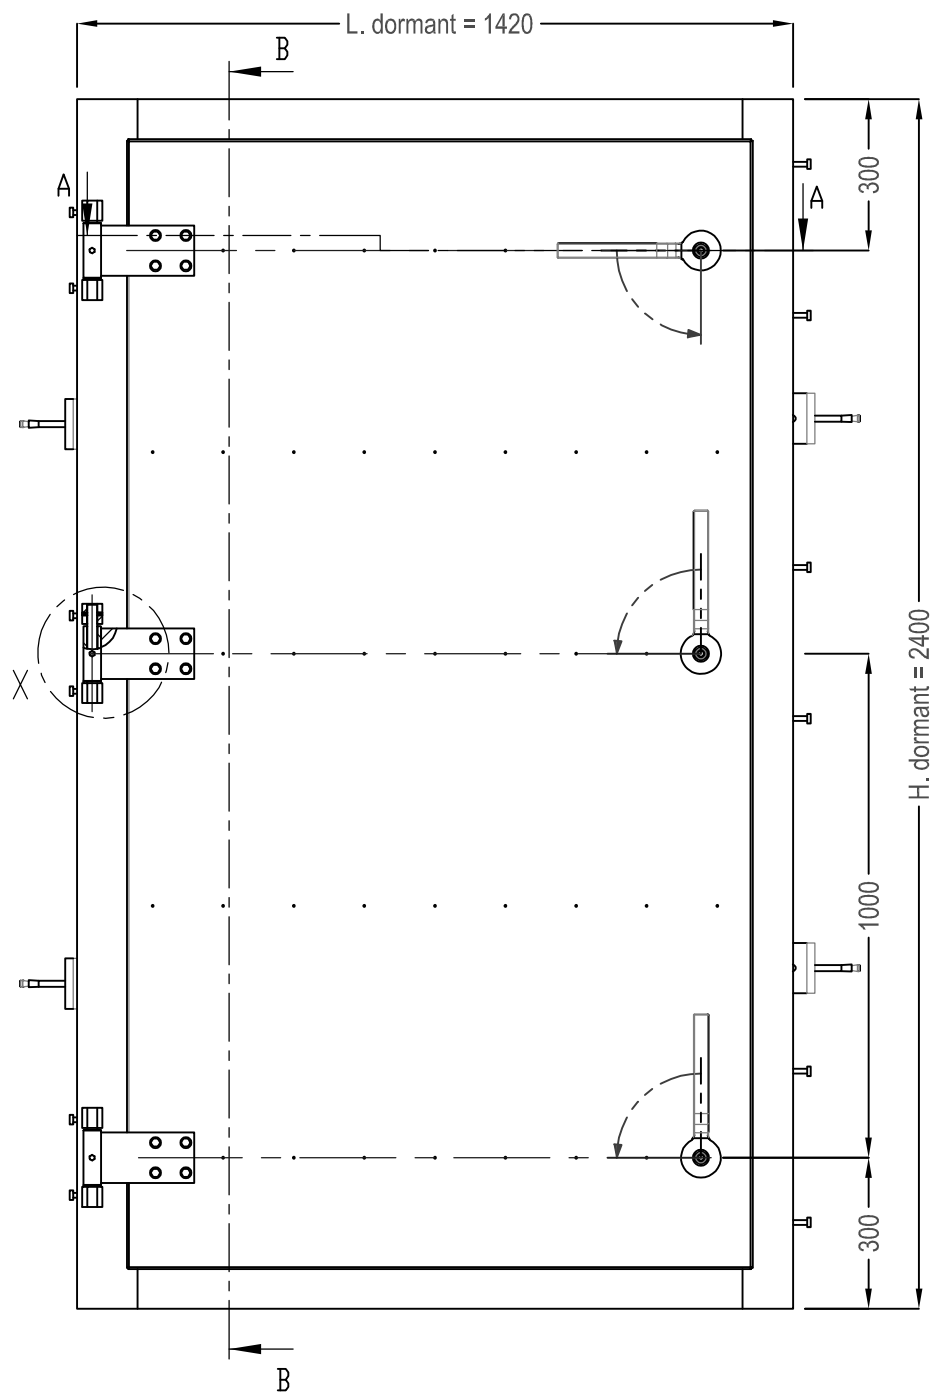

Cassiopée

VUE DE FACE

COUPE A-A

Plan de principe - porte étanche

3 rue de la Scheer
67150 SCHAEFFERSHEIM
Tél. 03.90.64.86.43
Fax. 03.88.64.66.04
Email: contact@svf-france.com
Site internet: www.svf-france.com

VUE ARRIERE

DETAIL X
Assemblage vantail / dormant

Plan de principe - détails

3 rue de la Scheer
67150 SCHAEFFERSHEIM
Tél. 03.90.64.86.43
Fax. 03.88.64.66.04
Email: contact@svf-france.com
Site internet: www.svf-france.com