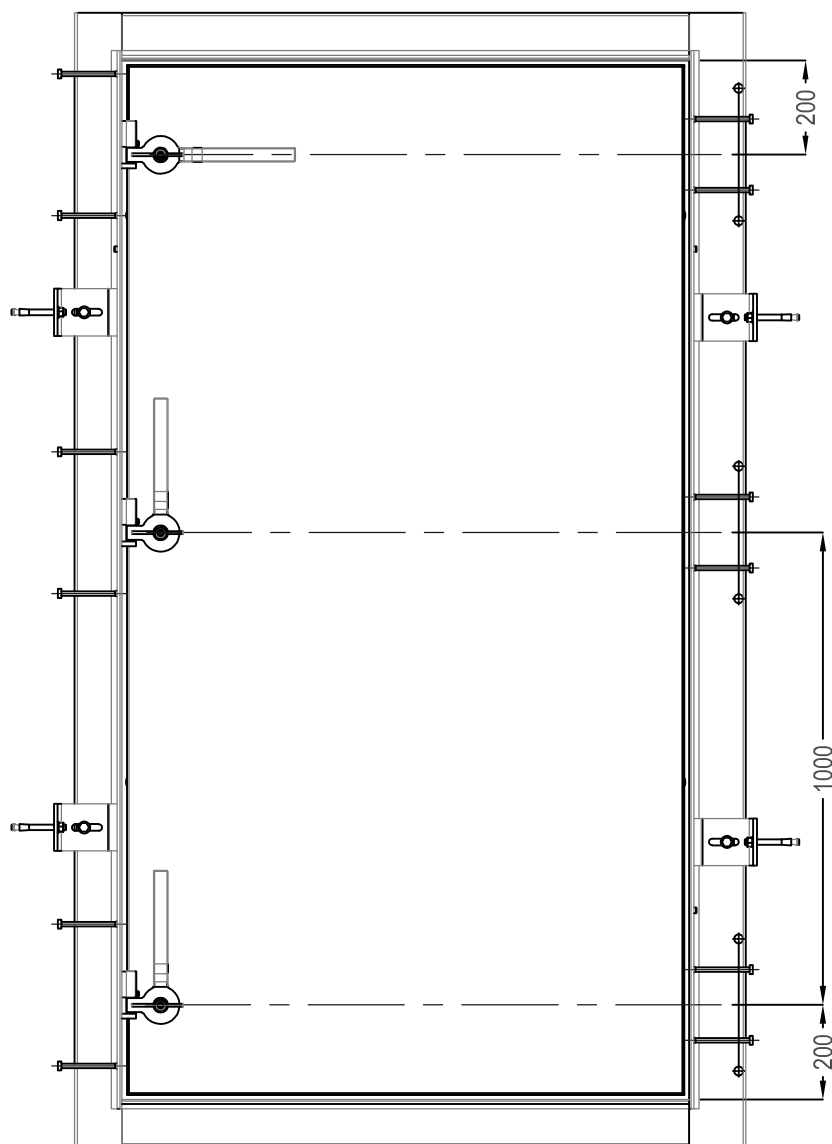

Cassiopée

VUE DE FACE

COUPE A-A

Plan de principe - porte étanche

3 rue de la Scheer
67150 SCHAEFFERSHEIM
Tél. 03.90.64.86.43
Fax. 03.88.64.66.04
Email: contact@svf-france.com
Site internet: www.svf-france.com

VUE ARRIERE

DETAIL X
Assemblage vantail / dormant

Plan de principe - détails

3 rue de la Scheer
67150 SCHAEFFERSHEIM
Tél. 03.90.64.86.43
Fax. 03.88.64.66.04
Email: contact@svf-france.com
Site internet: www.svf-france.com