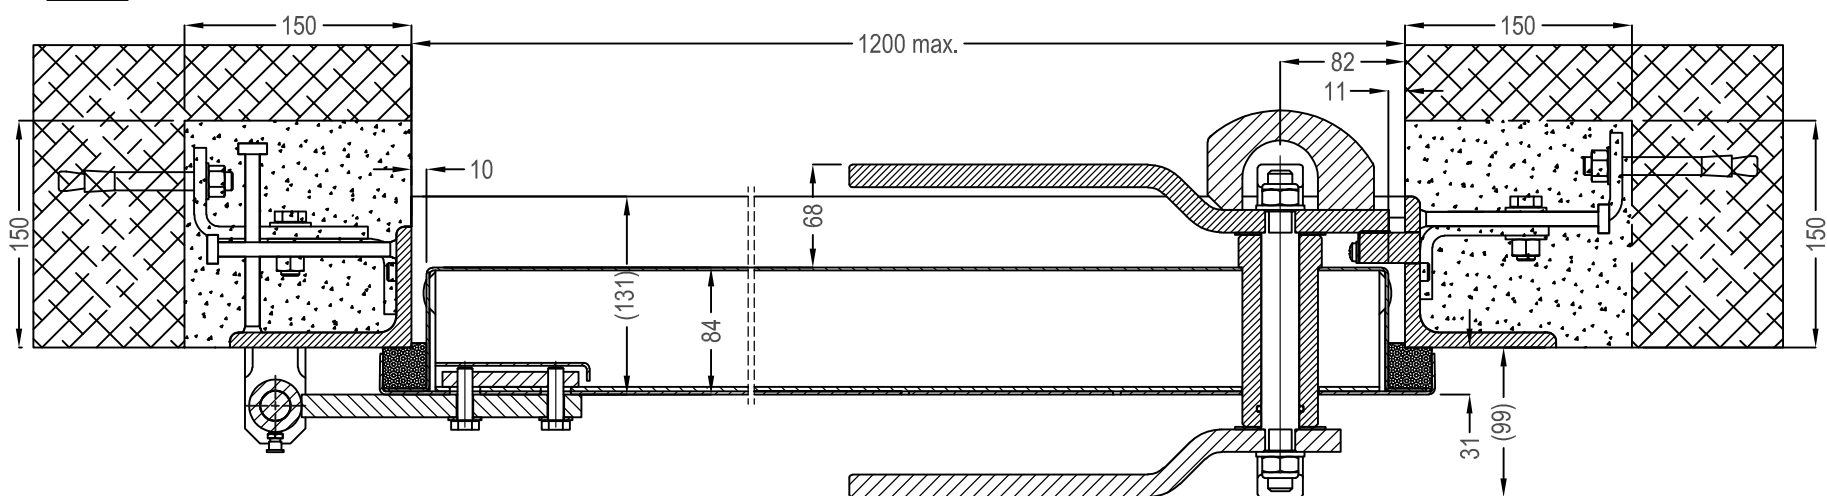

Cassiopée

VUE DE FACE

COUPE A-A

Plan de principe - porte étanche

3 rue de la Scheer
67150 SCHAEFFERSHEIM
Tél. 03.90.64.86.43
Fax. 03.88.64.66.04
Email: contact@svf-france.com
Site internet: www.svf-france.com

VUE ARRIERE

DETAIL X
Assemblage vantail / dormant

Plan de principe - détails

3 rue de la Scheer
67150 SCHAEFFERSHEIM
Tél. 03.90.64.86.43
Fax. 03.88.64.66.04
Email: contact@svf-france.com
Site internet: www.svf-france.com