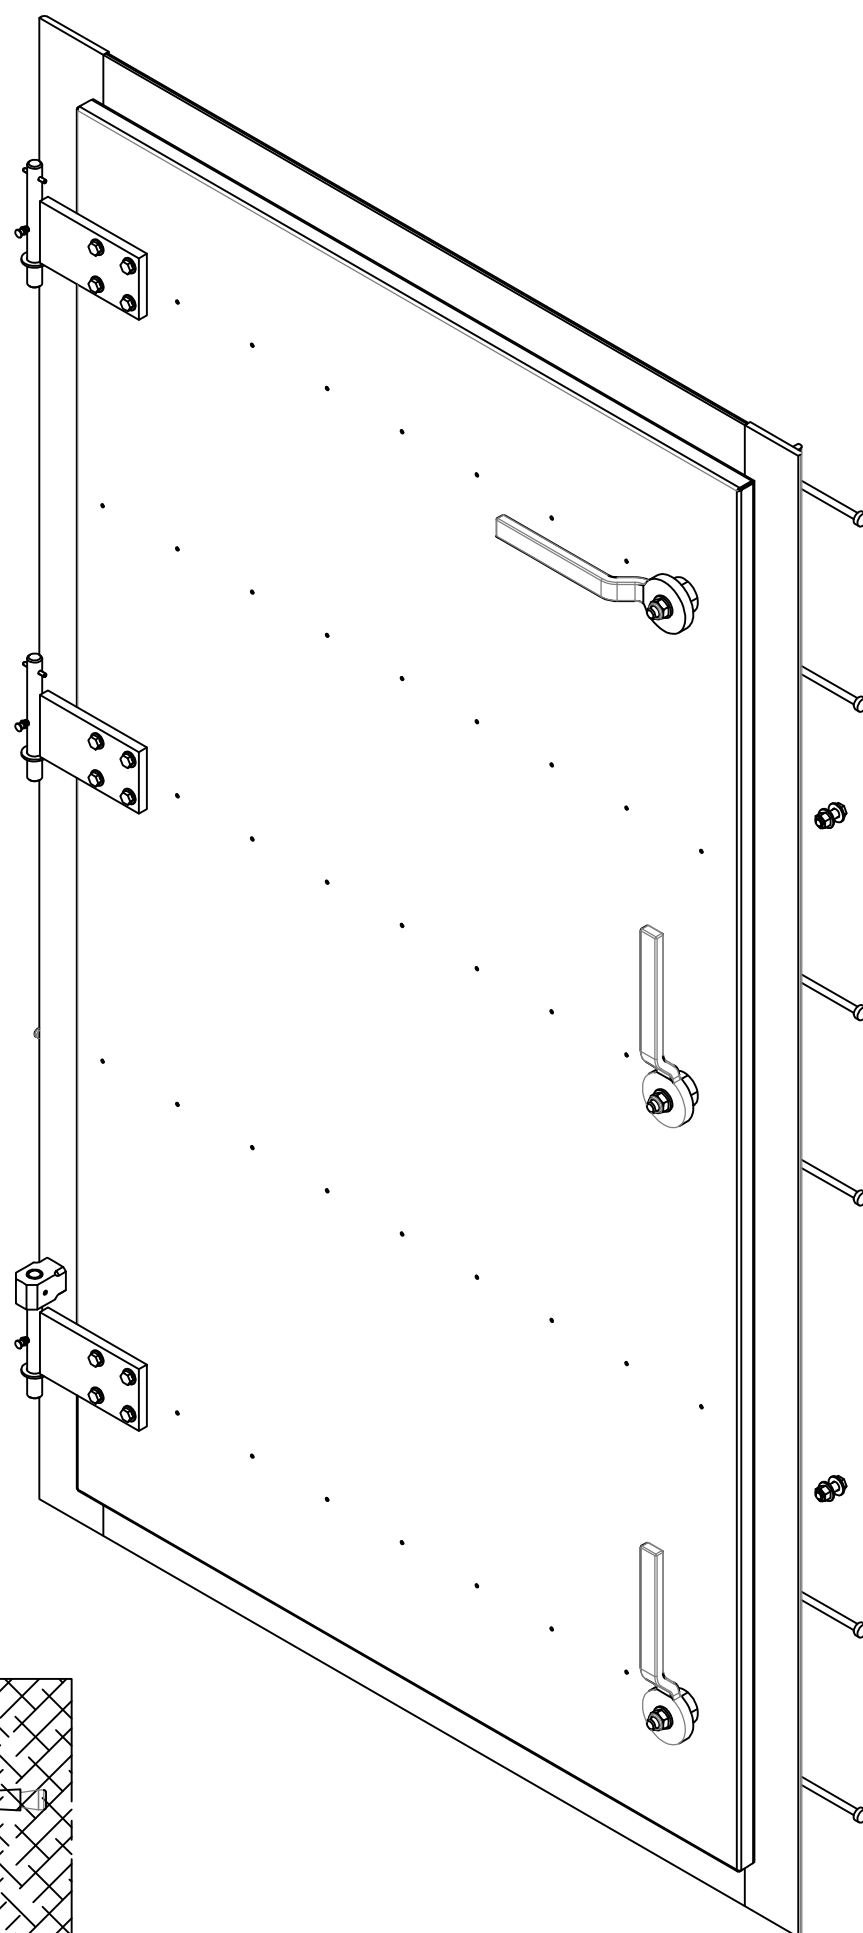

Cassiopée

VUE DE FACE

COUPE A-A

Plan de principe - porte étanche

3 rue de la Scheer
67150 SCHAEFFERSHEIM
Tél. 03.90.64.86.43
Fax. 03.88.64.66.04
Email: contact@svf-france.com
Site internet: www.svf-france.com

VUE ARRIERE

DETAIL X
Assemblage vantail / dormant

Plan de principe - détails

3 rue de la Scheer
67150 SCHAEFFERSHEIM
Tél. 03.90.64.86.43
Fax. 03.88.64.66.04
Email: contact@svf-france.com
Site internet: www.svf-france.com