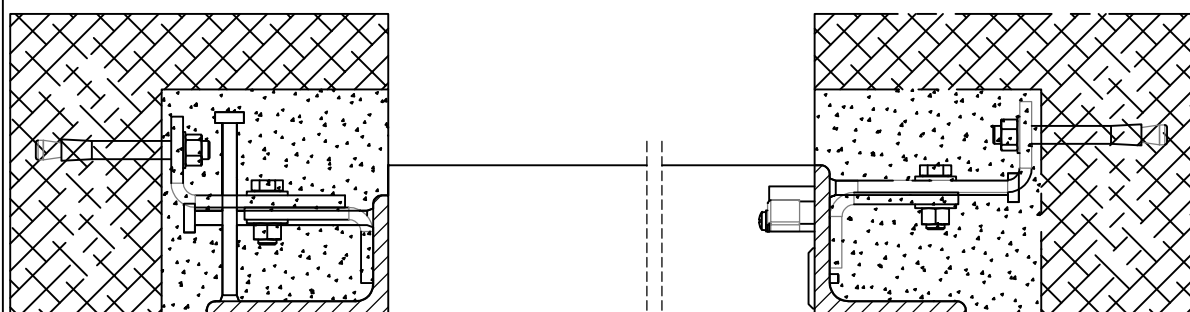

Cassiopée

VUE DE FACE

COUPE A-A

Plan de principe - porte étanche

3 rue de la Scheer
67150 SCHAEFFERSHEIM
Tél. 03.90.64.86.43
Fax. 03.88.64.66.04
Email: contact@svf-france.com
Site internet: www.svf-france.com

VUE ARRIERE

DETAIL X
Assemblage vantail / dormant

Plan de principe - détails

3 rue de la Scheer
67150 SCHAEFFERSHEIM
Tél. 03.90.64.86.43
Fax. 03.88.64.66.04
Email: contact@svf-france.com
Site internet: www.svf-france.com