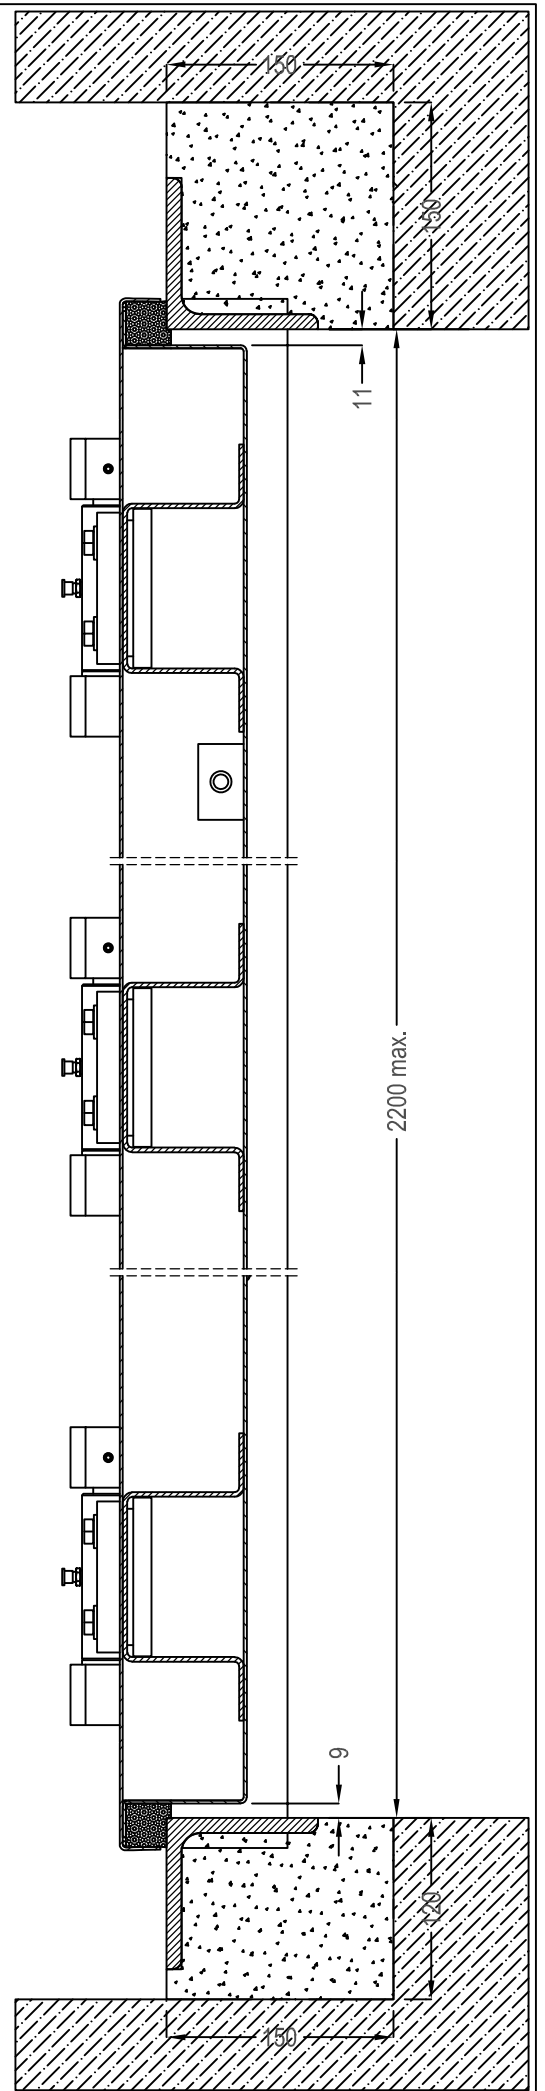

Cassiopée

VUE DE FACE

COUPE A-A

Plan de principe - porte étanche

3 rue de la Scheer
67150 SCHAEFFERSHEIM
Tél. 03.90.64.86.43
Fax. 03.88.64.66.04
Email: contact@svf-france.com
Site internet: www.svf-france.com

VUE ARRIERE

DETAIL X
Assemblage vantail / dormant

Plan de principe - détails

3 rue de la Scheer
67150 SCHAEFFERSHEIM
Tél. 03.90.64.86.43
Fax. 03.88.64.66.04
Email: contact@svf-france.com
Site internet: www.svf-france.com