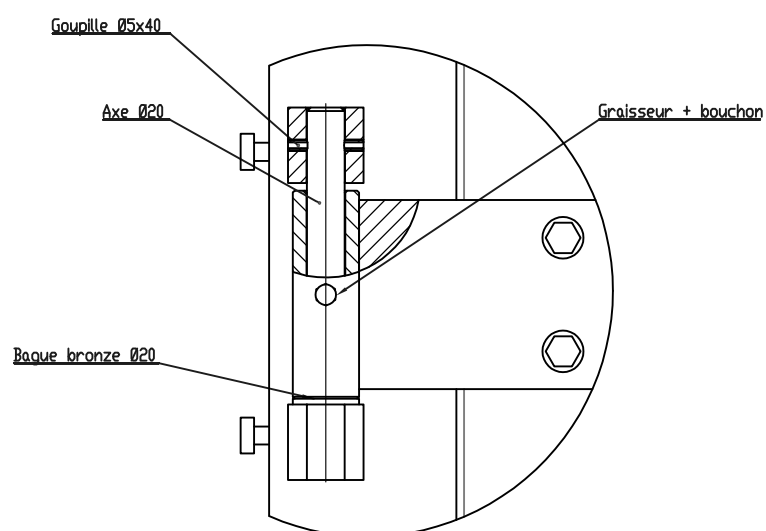

Cassiopée

VUE DE FACE

COUPE A-A

Plan de principe - porte étanche

3 rue de la Scheer
67150 SCHAEFFERSHEIM
Tél. 03.90.64.86.43
Fax. 03.88.64.66.04
Email: contact@svf-france.com
Site internet: www.svf-france.com

VUE ARRIERE

DETAIL X
Assemblage vantail / dormant

Plan de principe - détails

3 rue de la Scheer
67150 SCHAEFFERSHEIM
Tél. 03.90.64.86.43
Fax. 03.88.64.66.04
Email: contact@svf-france.com
Site internet: www.svf-france.com