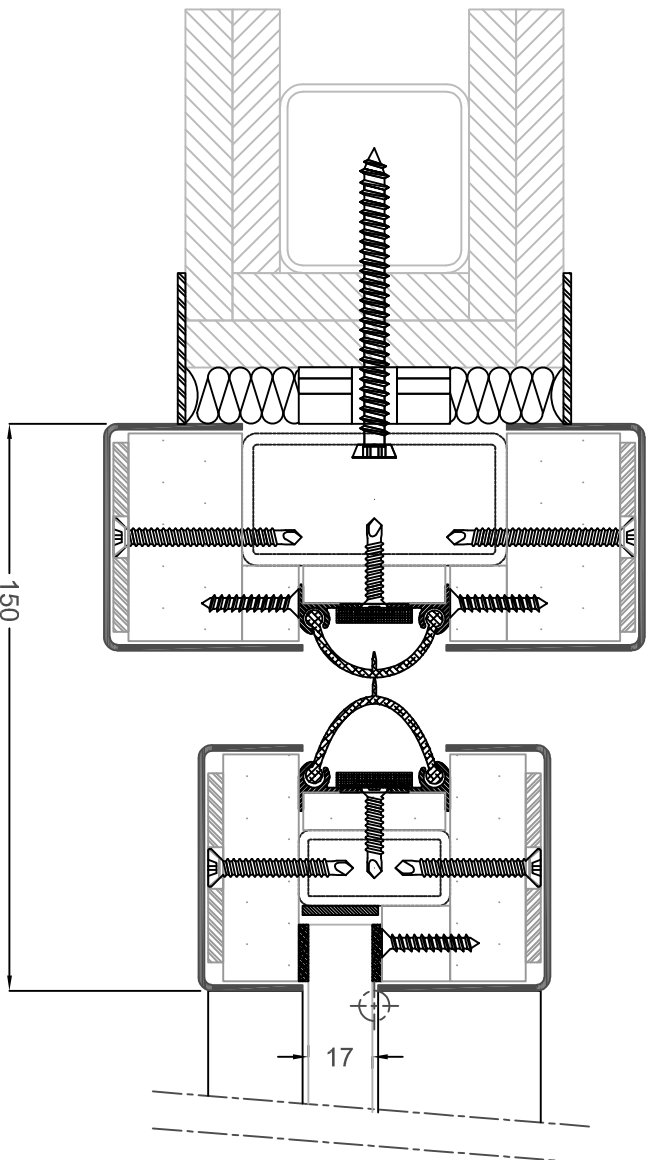

Vantaux égaux ou inégaux

E30 - E130 - E160
Vitrage simple

Selon PV de référence:
(E160) PV 12-A-746
(E130) PV 12-A-746 ext. 13-1
(E30) PV 12-A-745 ext. 13-2

Plan de principe - porte 2 vantaux

3 rue de la Scheer
67150 SCHAEFFERSHEIM
Tél. 03.90.64.86.43
Fax. 03.88.64.66.04
Email: contact@svf-france.com
Site internet: www.svf-france.com

Cloison légère standard
+ finition silicone
Imposte (ht. maxi 500mm) ou Latéral

Cloison légère renforcée
+ couvre joint 40x2
Imposte (ht. maxi 600mm) ou Latéral

Béton

Plan de principe - détails

3 rue de la Scheer
67150 SCHAEFFERSHEIM
Tél. 03.90.64.86.43
Fax. 03.88.64.66.04
Email: contact@svf-france.com
Site internet: www.svf-france.com