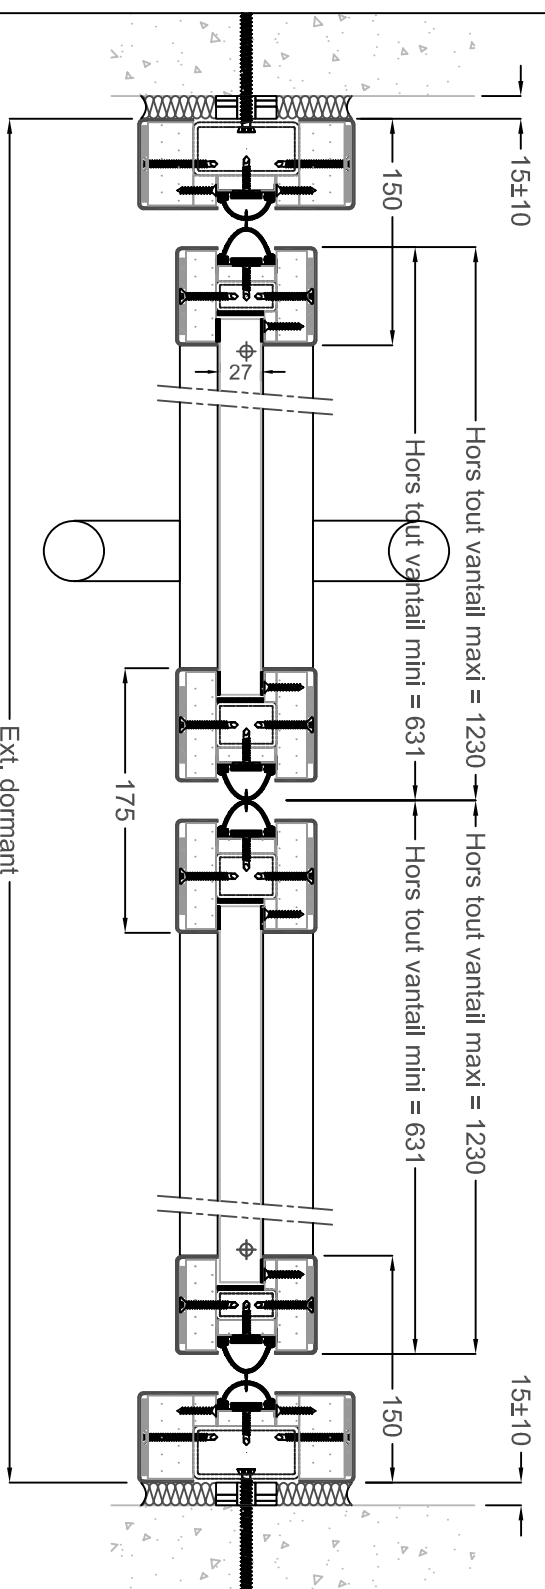

Vantaux égaux ou inégaux

E30 - E130 - E160
Vitrage simple

Selon PV de référence:
(E160) PV 12-A-746
(E130) PV 12-A-746 ext. 13-1
(E30) PV 12-A-745 ext. 13-2

Plan de principe - porte 2 vantaux

3 rue de la Scheer
67150 SCHAEFFERSHEIM
Tél. 03.90.64.86.43
Fax. 03.88.64.66.04
Email: contact@svf-france.com
Site internet: www.svf-france.com

Cloison légère standard
+ finition silicone
Imposte (ht. maxi 500mm) ou Latéral

Cloison légère renforcée
+ couvre joint 40x2
Imposte (ht. maxi 600mm) ou Latéral

Béton

Plan de principe - détails

3 rue de la Scheer
67150 SCHAEFFERSHEIM
Tél. 03.90.64.86.43
Fax. 03.88.64.66.04
Email: contact@svf-france.com
Site internet: www.svf-france.com