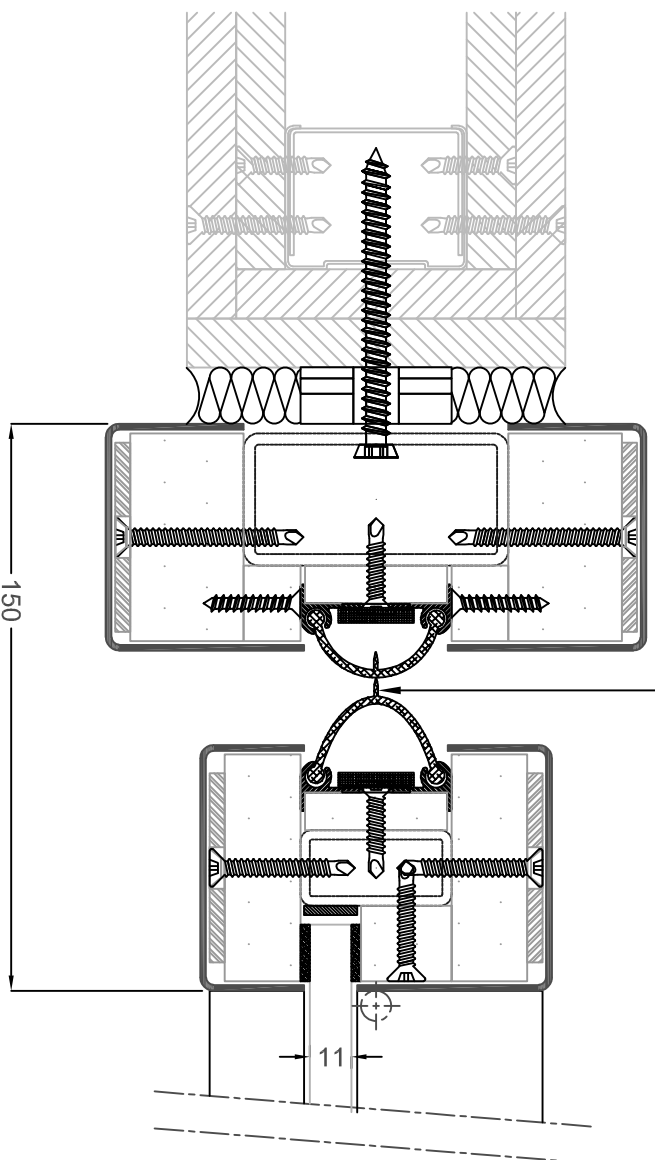

Vantaux égaux ou inégaux

E30 - E130 - E160
Vitrage simple

Selon PV de référence:
(E160) PV 12-A-746
(E130) PV 12-A-746 ext. 13-1
(E30) PV 12-A-745 ext. 13-2

Plan de principe - porte 2 vantaux

3 rue de la Scheer
67150 SCHAEFFERSHEIM
Tél. 03.90.64.86.43
Fax. 03.88.64.66.04
Email: contact@svf-france.com
Site internet: www.svf-france.com

Cloison légère standard
+ finition silicone
Imposte (ht. maxi 500mm) ou Latéral

Cloison légère renforcée
+ couvre joint 40x2
Imposte (ht. maxi 600mm) ou Latéral

Béton

Plan de principe - détails

3 rue de la Scheer
67150 SCHAEFFERSHEIM
Tél. 03.90.64.86.43
Fax. 03.88.64.66.04
Email: contact@svf-france.com
Site internet: www.svf-france.com