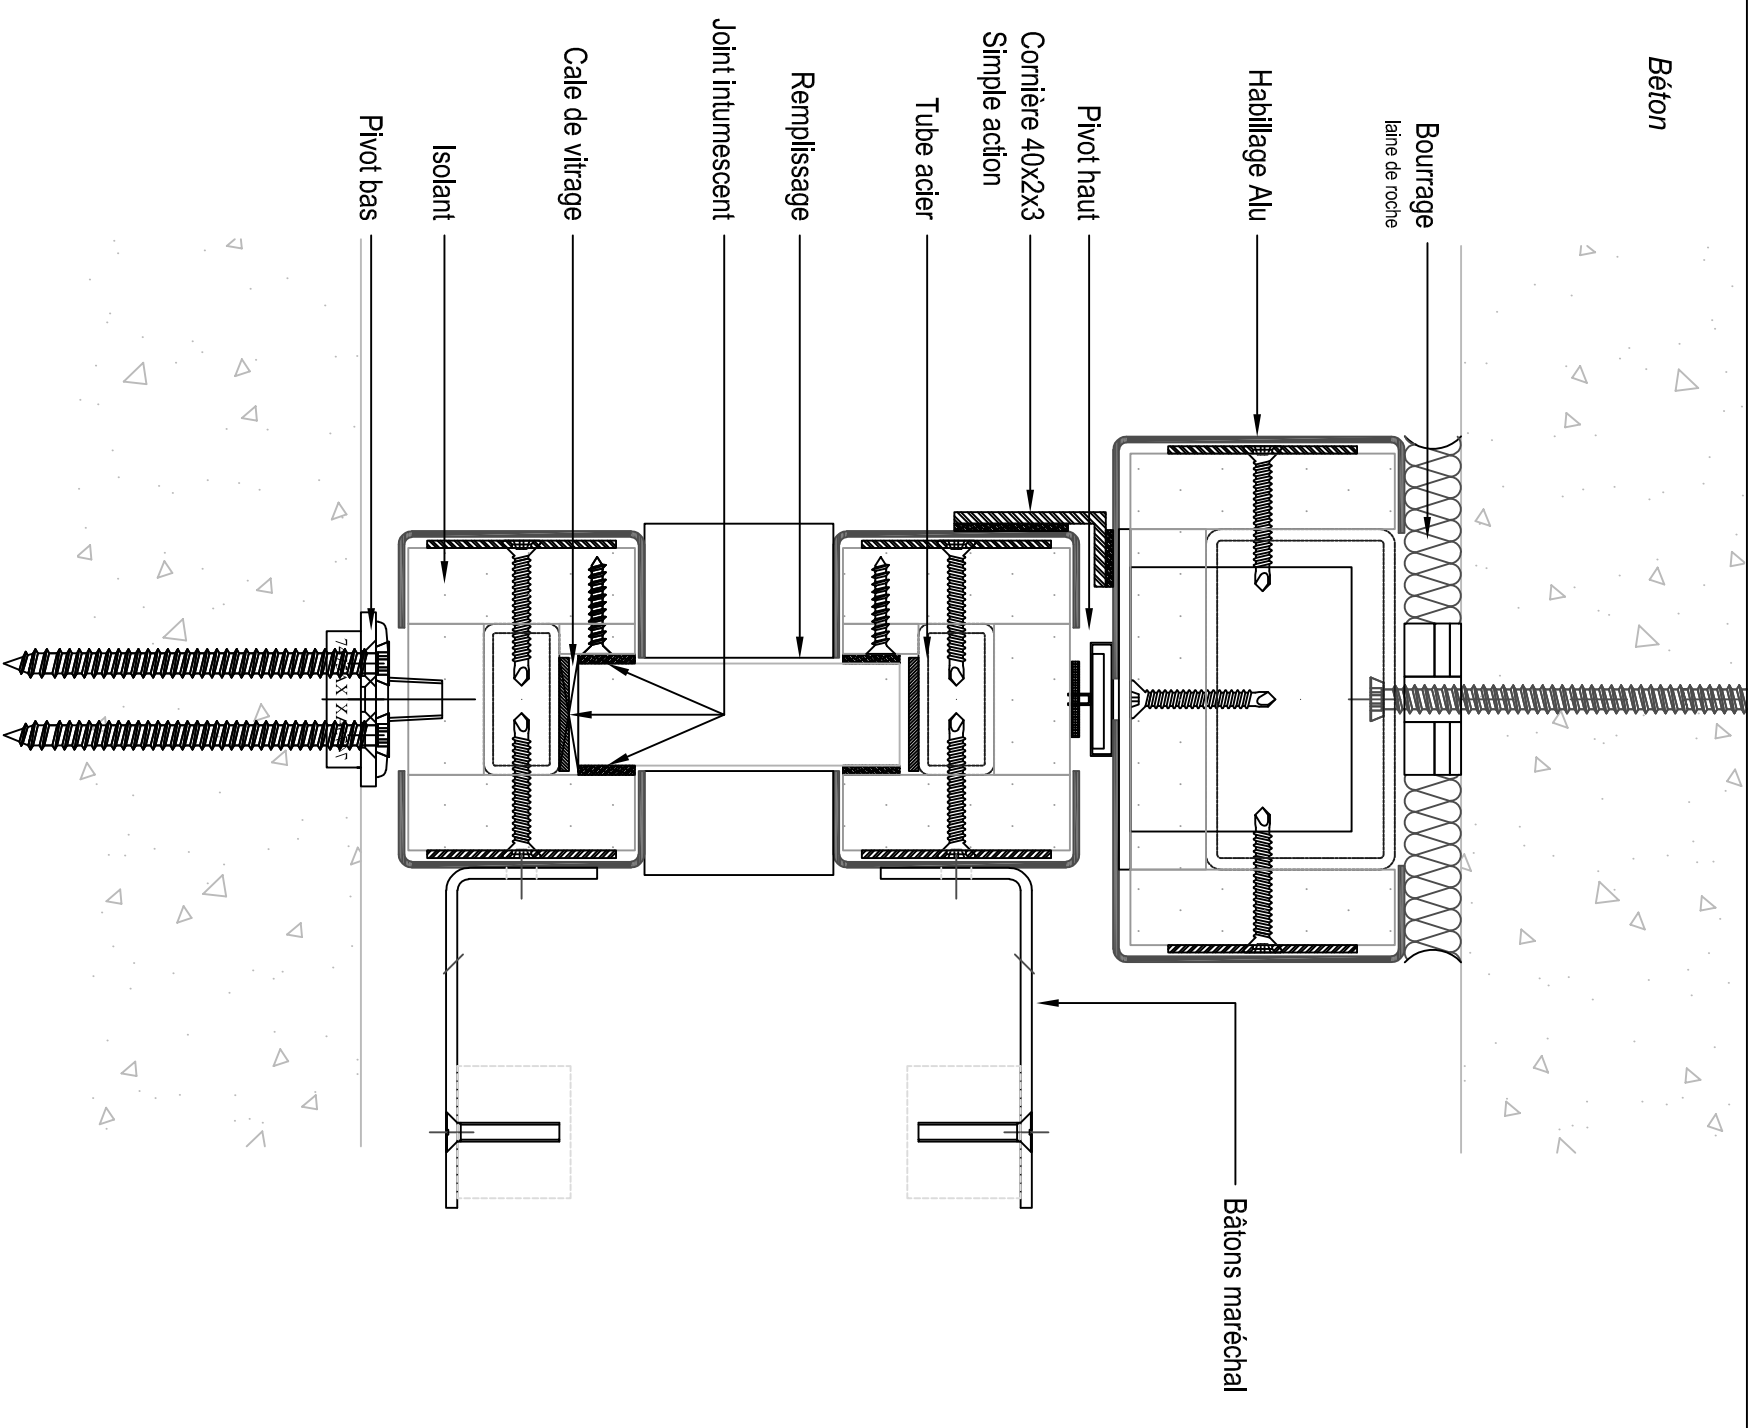

Vantaux égaux ou inégaux

E30 - E130 - E160
Vitrage simple

Selon PV de référence:
(E160) PV 12-A-746
(E130) PV 12-A-746 ext. 13-1
(E30) PV 12-A-745 ext. 13-2

Plan de principe - porte 2 vantaux

3 rue de la Scheer
67150 SCHAEFFERSHEIM
Tél. 03.90.64.86.43
Fax. 03.88.64.66.04
Email: contact@svf-france.com
Site internet: www.svf-france.com

Cloison légère standard
+ finition silicone
Imposte (ht. maxi 500mm) ou Latéral

Cloison légère renforcée
+ couvre joint 40x2
Imposte (ht. maxi 600mm) ou Latéral

Béton

Plan de principe - détails

3 rue de la Scheer
67150 SCHAEFFERSHEIM
Tél. 03.90.64.86.43
Fax. 03.88.64.66.04
Email: contact@svf-france.com
Site internet: www.svf-france.com