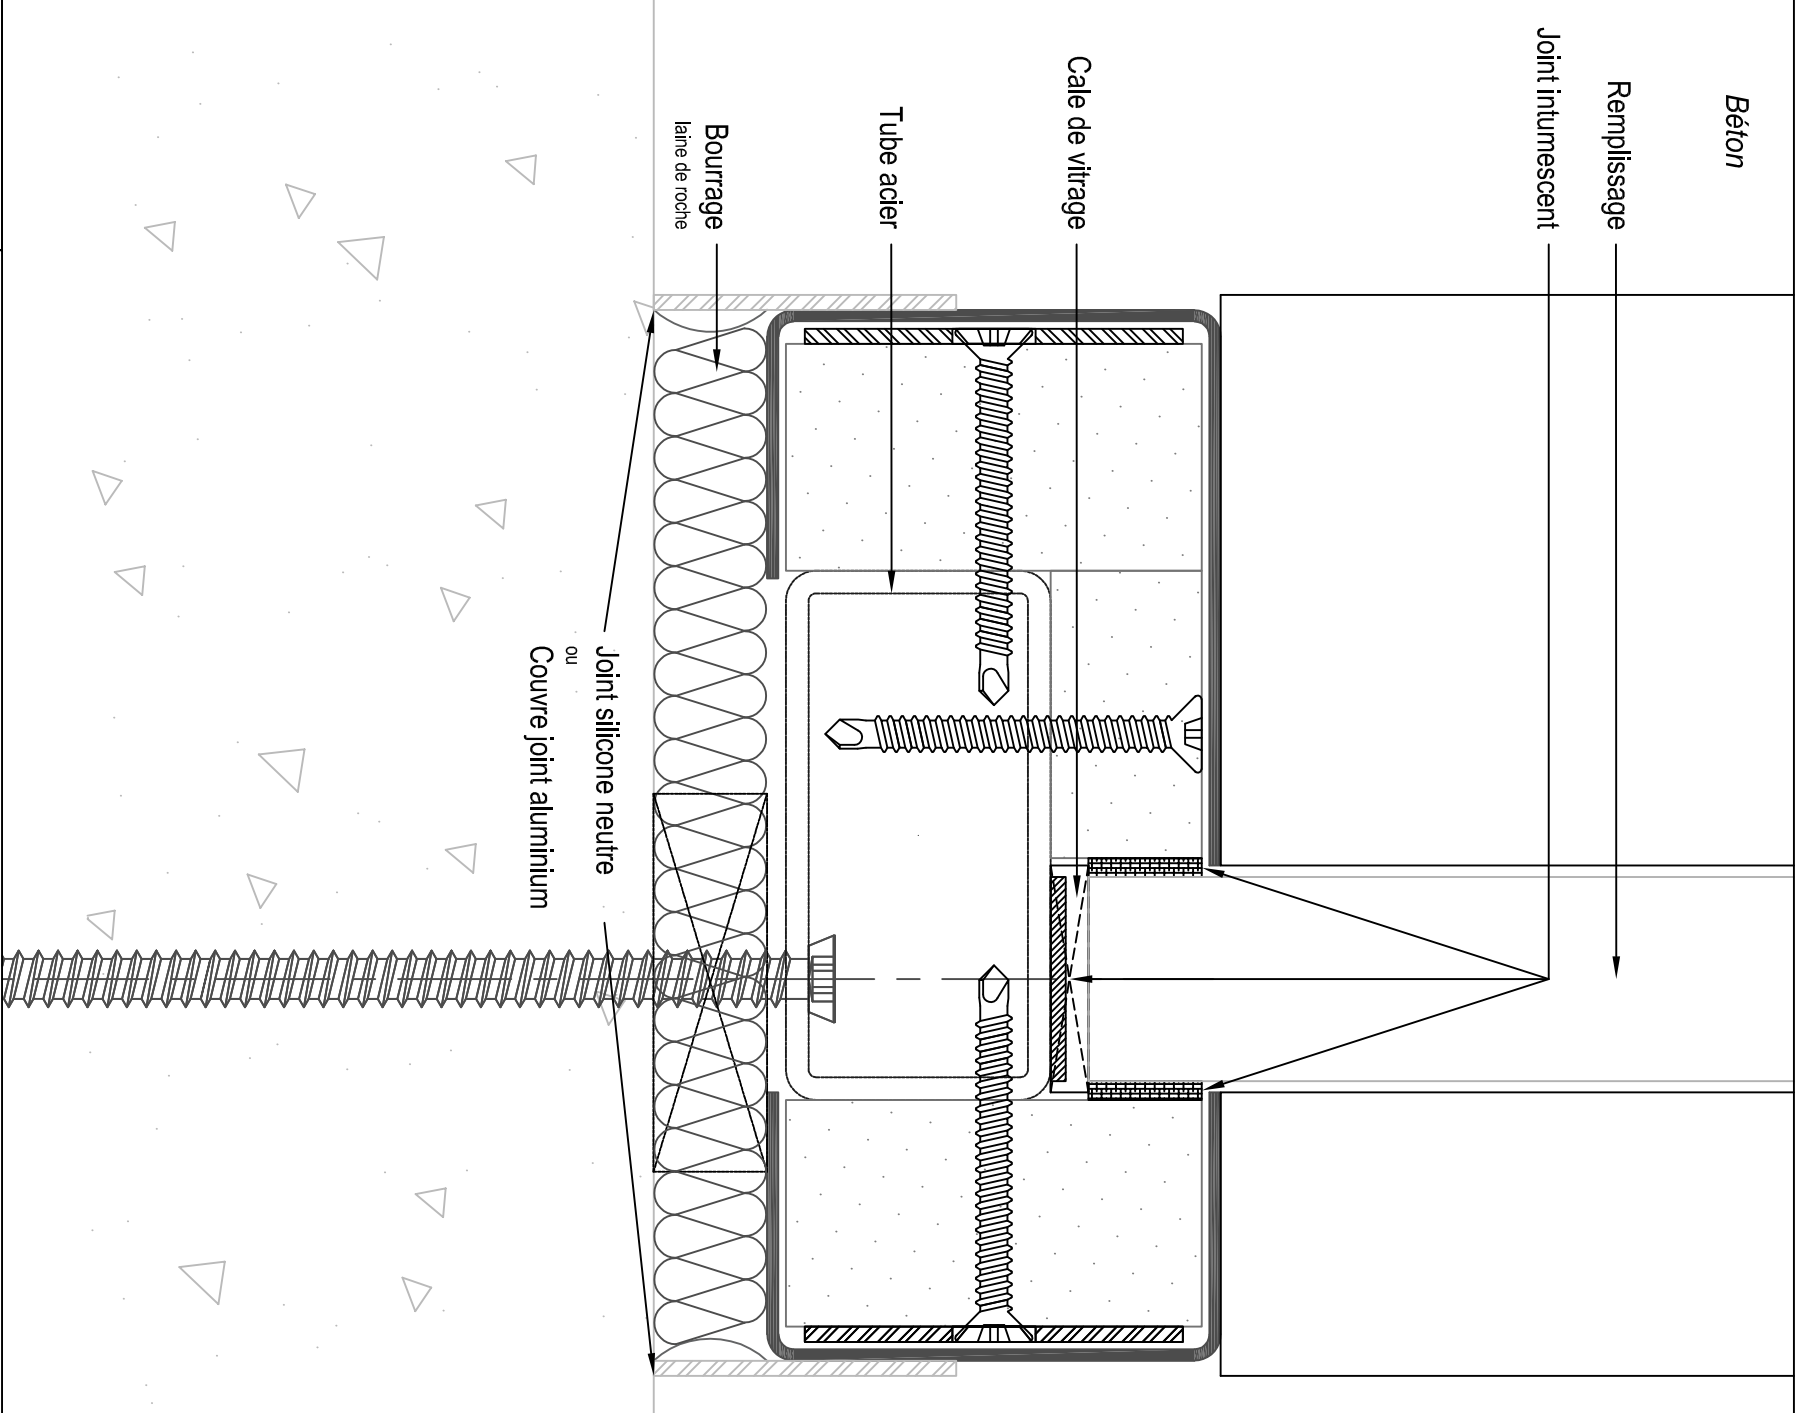

Selon PV de référence:
(E160) PV 12-A-747
(E30) PV 12-A-747 ext. 13-1

Plan de principe cloison - châssis fixe bord à bord

3 rue de la Scheer
67150 SCHAEFFERSHEIM
Tél. 03.90.64.86.43
Fax. 03.88.64.66.04
Email: contact@svf-france.com
Site internet: www.svf-france.com