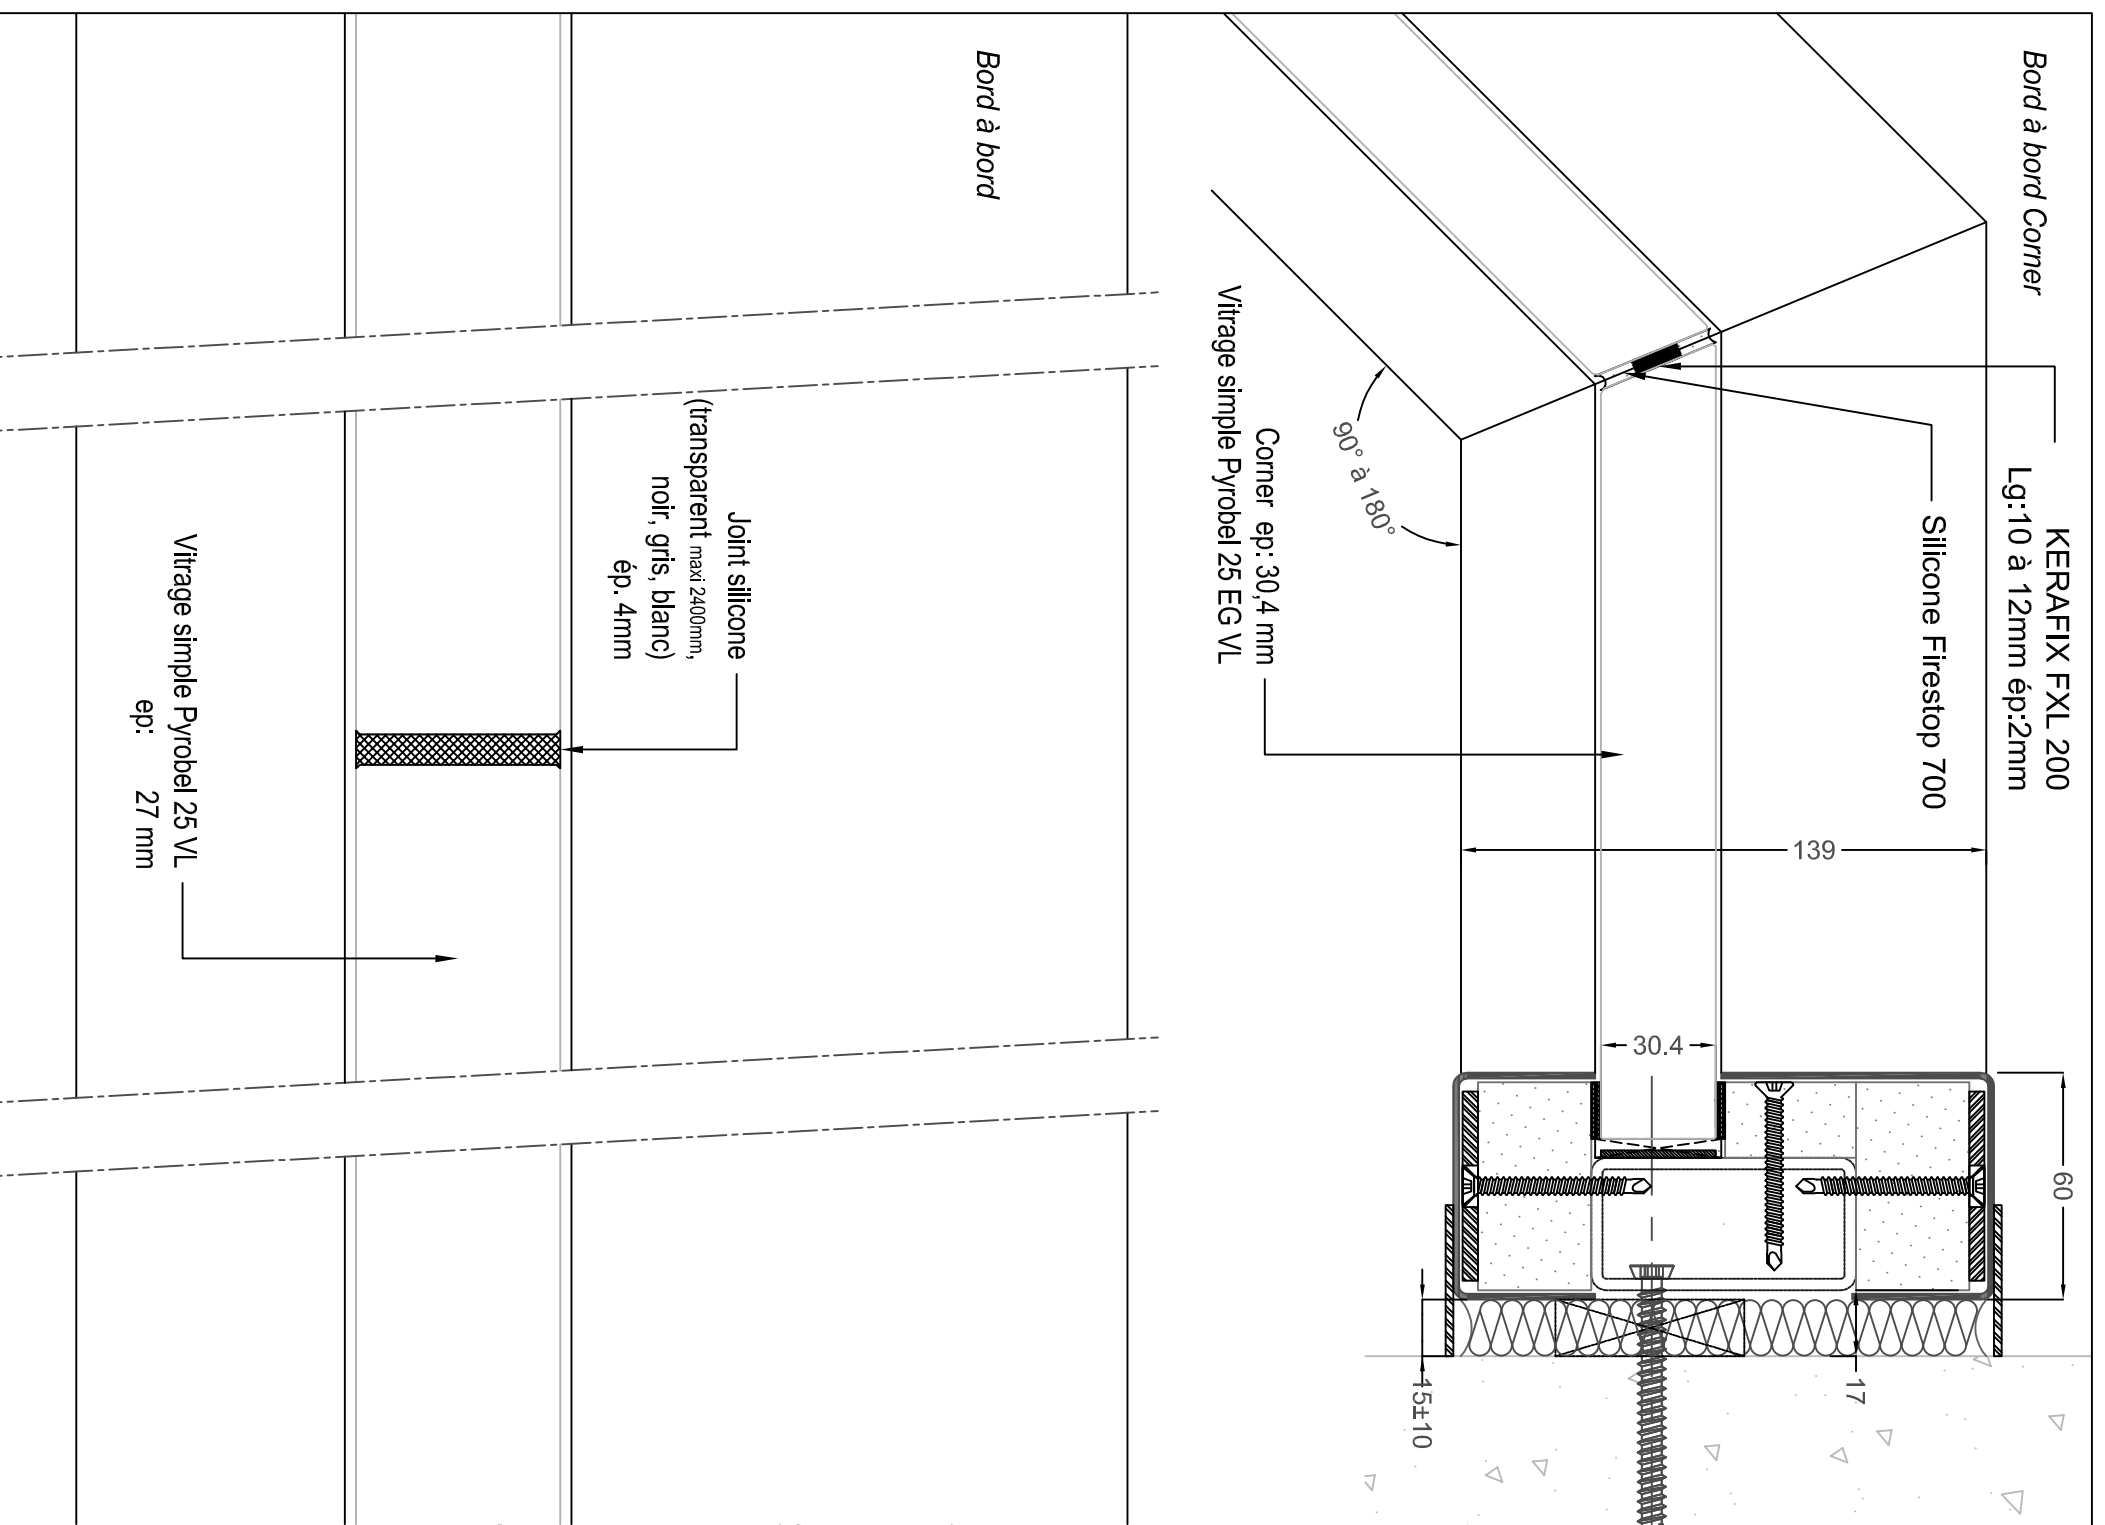

Selon PV de référence:
(E160) PV 12-A-747
(E30) PV 12-A-747 ext. 13-1

Plan de principe cloison - châssis fixe bord à bord

3 rue de la Scheer
67150 SCHAEFFERSHEIM
Tél. 03.90.64.86.43
Fax. 03.88.64.66.04
Email: contact@svf-france.com
Site internet: www.svf-france.com