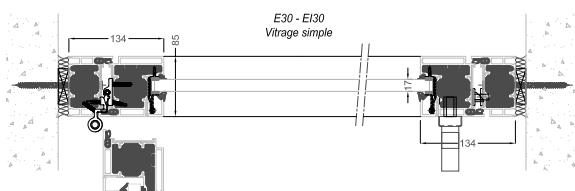

FENETRE OUVRANT A LA FRANCAISE 1 VANTAIL

Cloison légère standard
Imposte ou Latéral