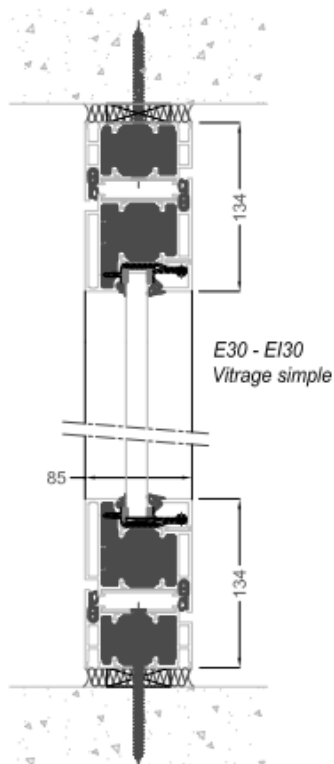

FENETRE OUVRANT A LA FRANCAISE 1 VANTAIL

Cloison légère standard
Imposte ou Latéral