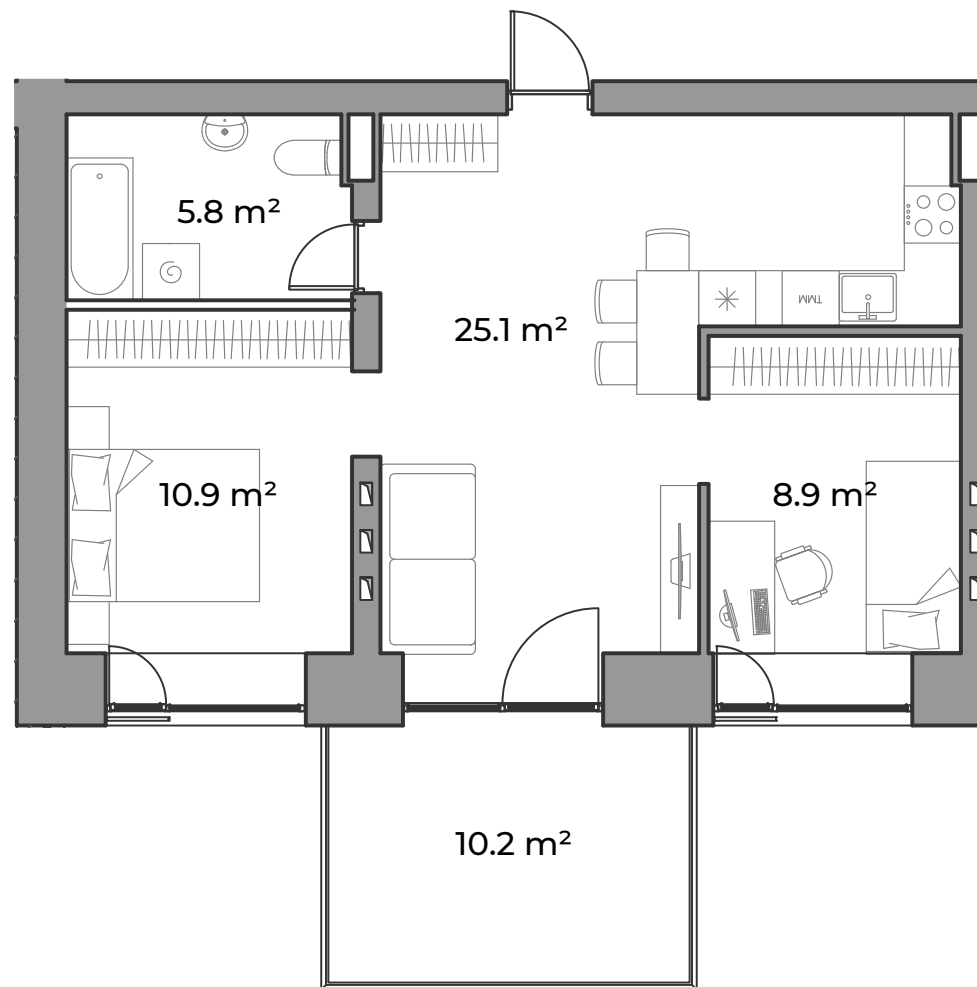

# EDINBURGH APARTMENTS & Lofts

Apartaments Nr. **50**

Stāvs: 2  
Istabu skaits: 3  
Dzīvojamā platība: 50,7 m<sup>2</sup>  
Balkons/terase: 10,2 m<sup>2</sup>  
Kopējā platība: 60,9 m<sup>2</sup>

Mežaparka prospekts 10, Jūrmala  
Tāl. +371 23 002 221  
E-pasts: info@edinburgh.lv