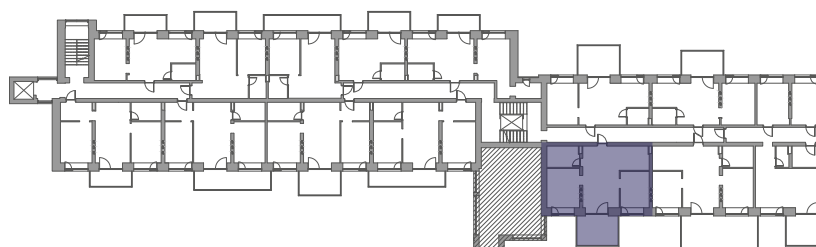

# EDINBURGH APARTMENTS & Lofts

Apartaments Nr. **50**

Stāvs: 2  
Istabu skaits: 3  
Dzīvojamā platība: 50,7 m<sup>2</sup>  
Balkons/terase: 10,2 m<sup>2</sup>  
Kopējā platība: 60,9 m<sup>2</sup>

Mežaparka prospekts 10, Jūrmala  
Tāl. +371 23 002 221  
E-pasts: info@edinburgh.lv