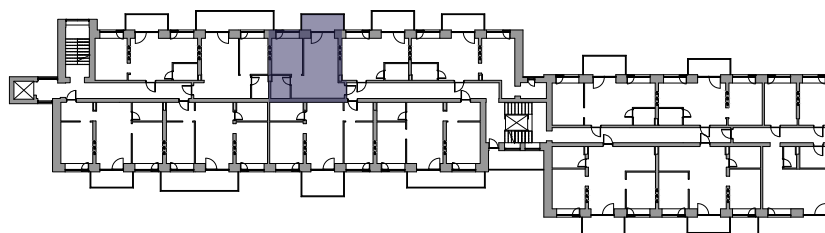

EDINBURGH
APARTMENTS & Lofts

Apartaments Nr. **38**

Stāvs: 4
Istabu skaits: 2
Dzīvojamā platība: 33,0 m²
Balkons/terase: 5,3 m²
Kopējā platība: 38,3 m²

Mežaparka prospekts 10, Jūrmala
Tāl. +371 23 002 221
E-pasts: info@edinburgh.lv