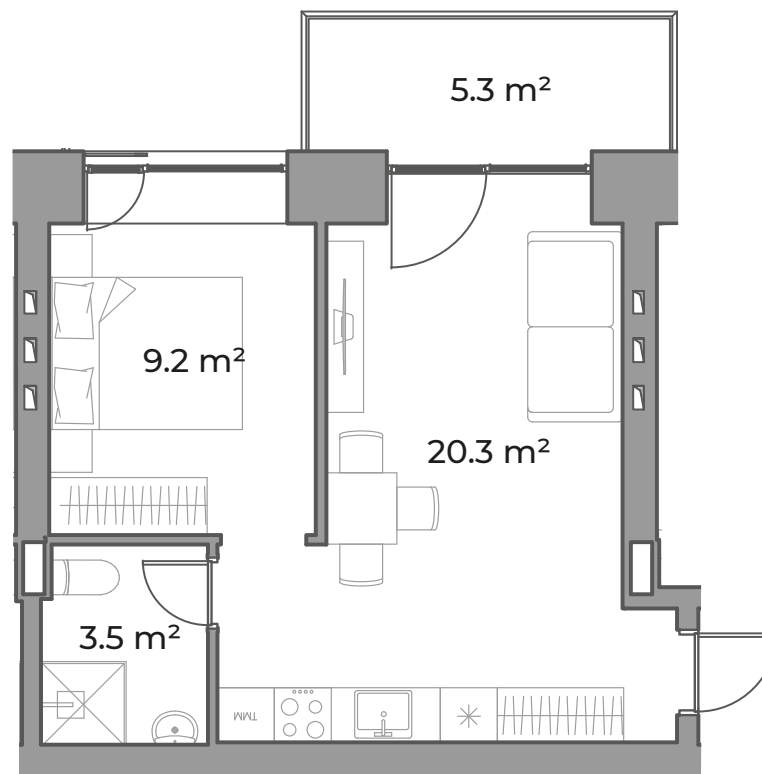

EDINBURGH
APARTMENTS & Lofts

Apartaments Nr. **38**

Stāvs: 4
Istabu skaits: 2
Dzīvojamā platība: 33,0 m²
Balkons/terase: 5,3 m²
Kopējā platība: 38,3 m²

Mežaparka prospekts 10, Jūrmala
Tāl. +371 23 002 221
E-pasts: info@edinburgh.lv