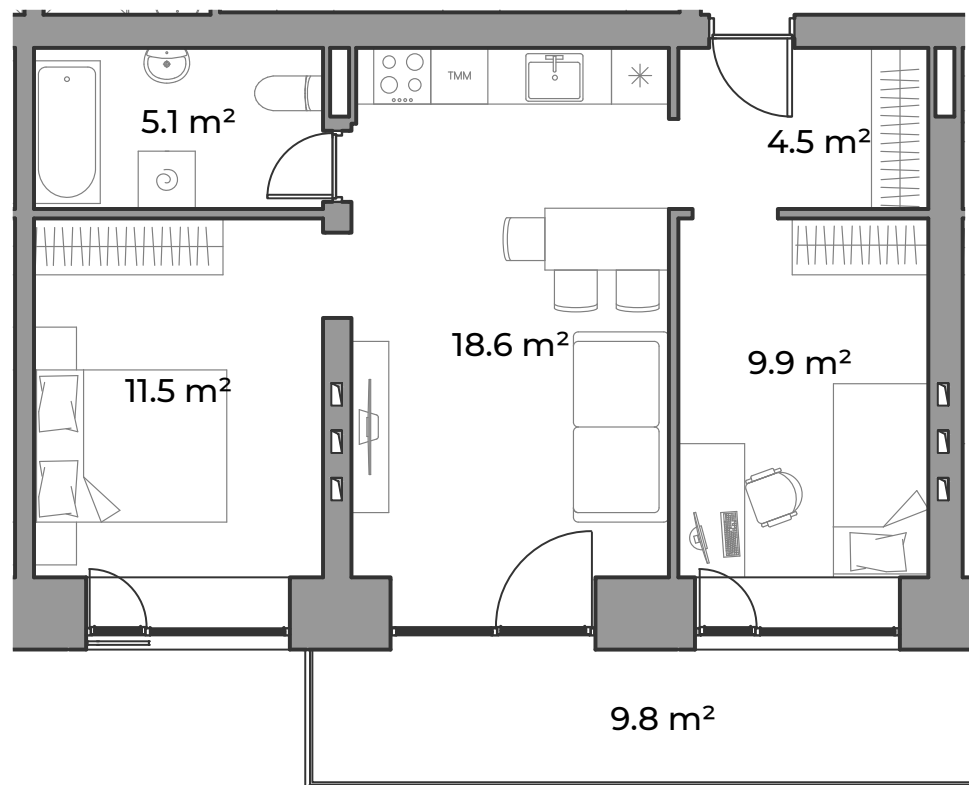

EDINBURGH
APARTMENTS & Lofts

Apartaments Nr. **32**

Stāvs: 3
Istabu skaits: 3
Dzīvojamā platība: 49,6 m²
Balkons/terase: 9,8 m²
Kopējā platība: 59,4 m²

Mežaparka prospekts 10, Jūrmala
Tālr. +371 23 002 221
E-pasts: info@edinburgh.lv