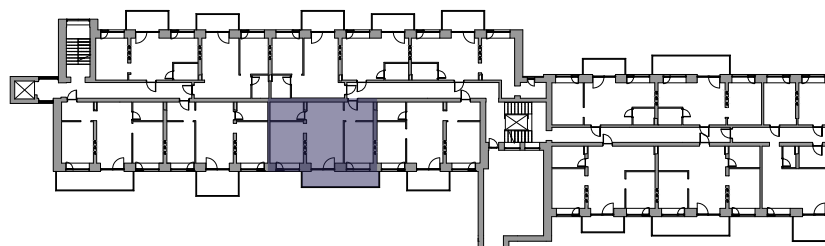

EDINBURGH
APARTMENTS & Lofts

Apartaments Nr. **32**

Stāvs: 3
Istabu skaits: 3
Dzīvojamā platība: 49,6 m²
Balkons/terase: 9,8 m²
Kopējā platība: 59,4 m²

Mežaparka prospekts 10, Jūrmala
Tālr. +371 23 002 221
E-pasts: info@edinburgh.lv