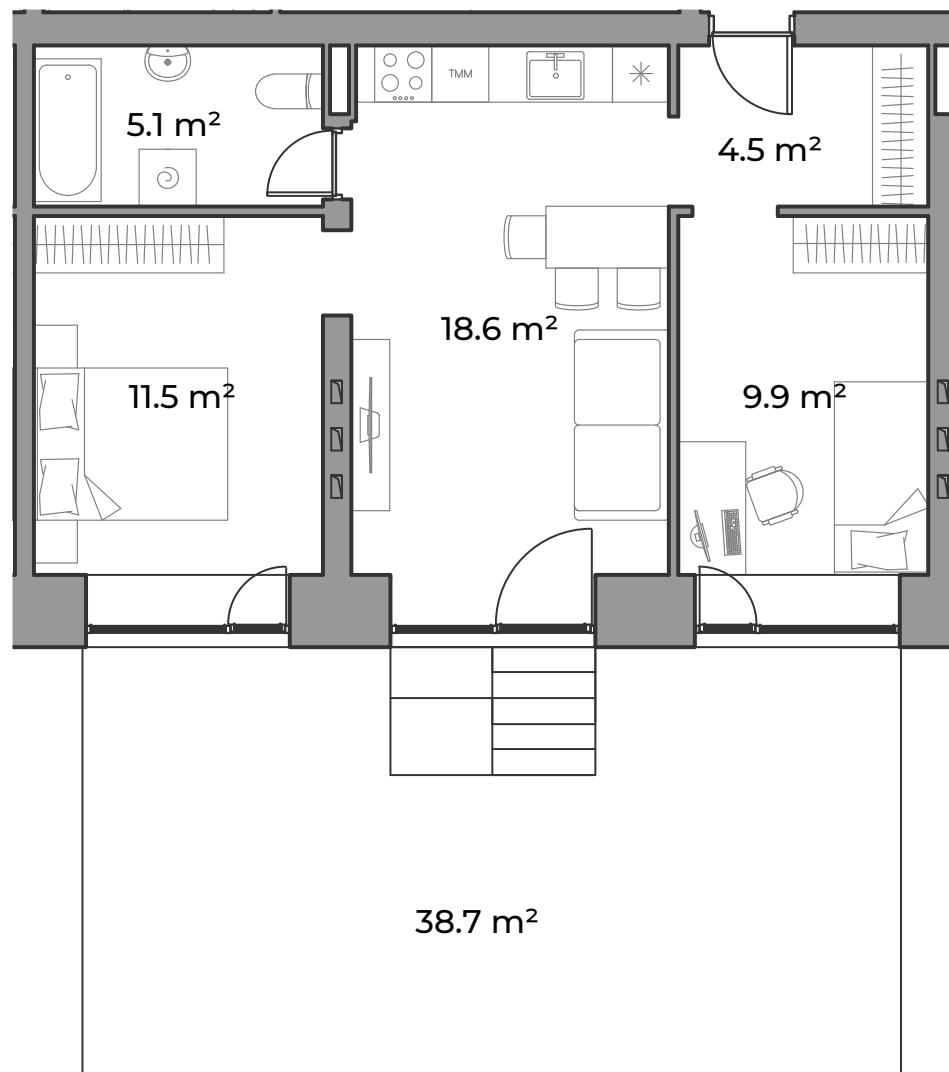

EDINBURGH
APARTMENTS & Lofts

Апартаменты №: 22
Этаж: 1
Количество комнат: 3
Общая площадь: 49,6 m²
Балкон/терраса: 38,7 m²
Общая площадь: 88,3 m²

Mežaparka prospekts 10, Jūrmala
Телефон +371 23 002 221
info@edinburgh.lv