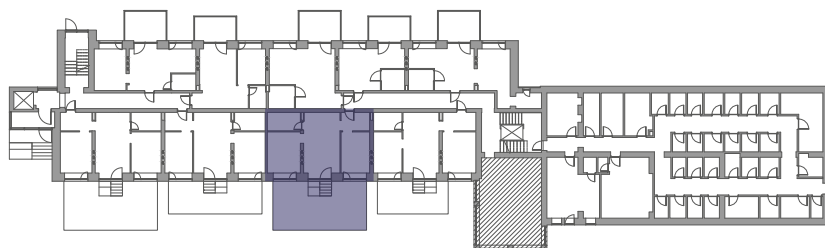

EDINBURGH
APARTMENTS & Lofts

Апартаменты №: 22
Этаж: 1
Количество комнат: 3
Общая площадь: 49,6 m²
Балкон/терраса: 38,7 m²
Общая площадь: 88,3 m²

Mežaparka prospekts 10, Jūrmala
Телефон +371 23 002 221
info@edinburgh.lv