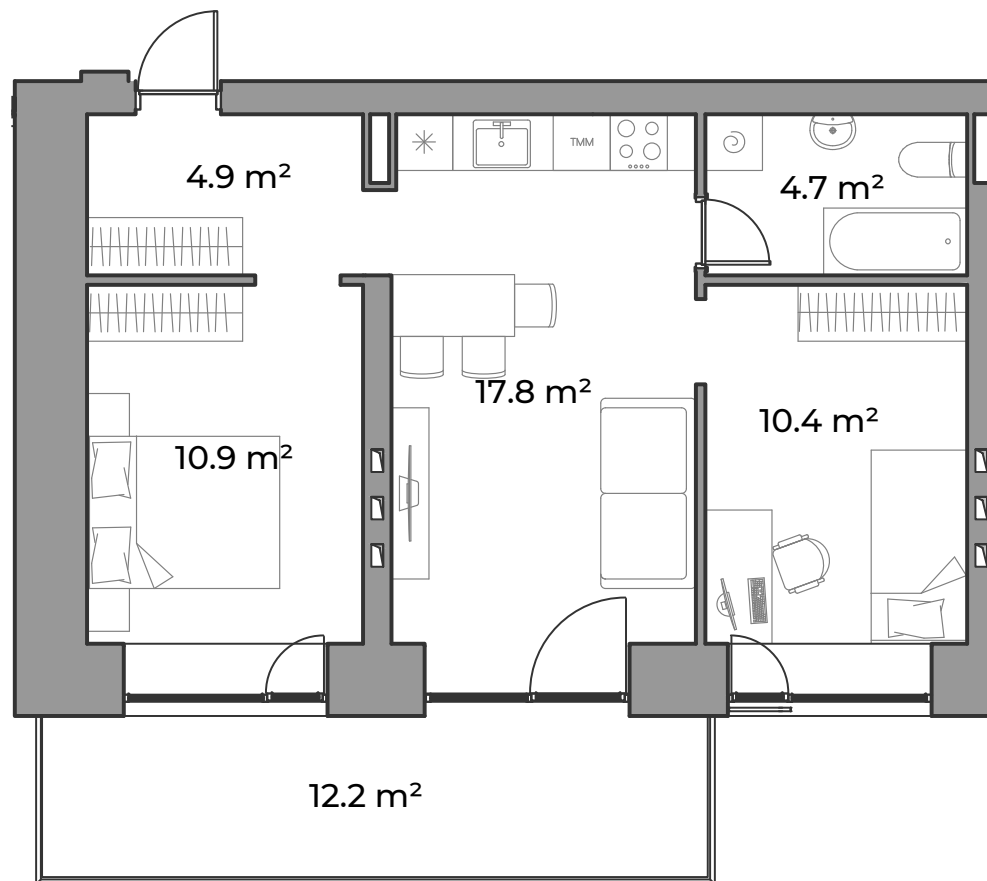

EDINBURGH  
APARTMENTS & Lofts

Apartaments Nr. **20**

Stāvs: 5  
Istabu skaits: 3  
Dzīvojamā platība: 48,7 m<sup>2</sup>  
Balkons/terase: 12,2 m<sup>2</sup>  
Kopējā platība: 60,9 m<sup>2</sup>

Mežaparka prospekts 10, Jūrmala  
Tāl. +371 23 002 221  
E-pasts: info@edinburgh.lv