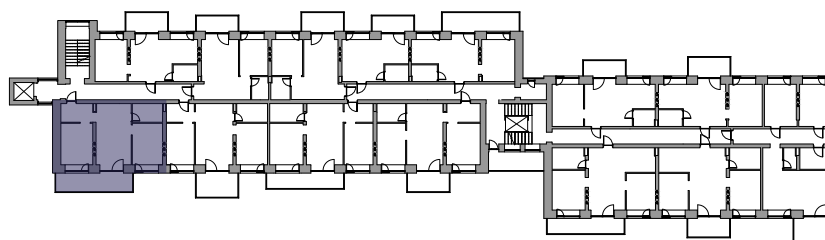

EDINBURGH  
APARTMENTS & Lofts

Apartaments Nr. **20**

Stāvs: 5  
Istabu skaits: 3  
Dzīvojamā platība: 48,7 m<sup>2</sup>  
Balkons/terase: 12,2 m<sup>2</sup>  
Kopējā platība: 60,9 m<sup>2</sup>

Mežaparka prospekts 10, Jūrmala  
Tāl. +371 23 002 221  
E-pasts: info@edinburgh.lv