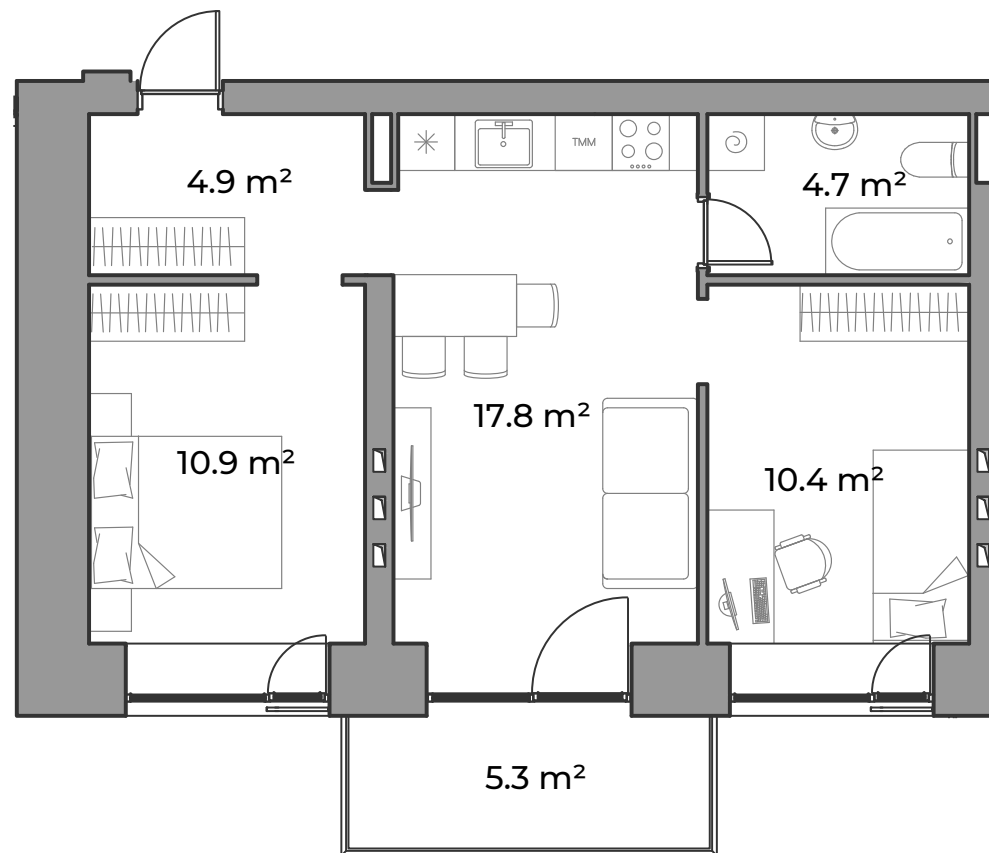

EDINBURGH
APARTMENTS & Lofts

Apartaments Nr. **16**

Stāvs: 4
Istabu skaits: 3
Dzīvojamā platība: 48,7 m²
Balkons/terase: 5,3 m²
Kopējā platība: 54,0 m²

Mežaparka prospekts 10, Jūrmala
Tāl. +371 23 002 221
E-pasts: info@edinburgh.lv