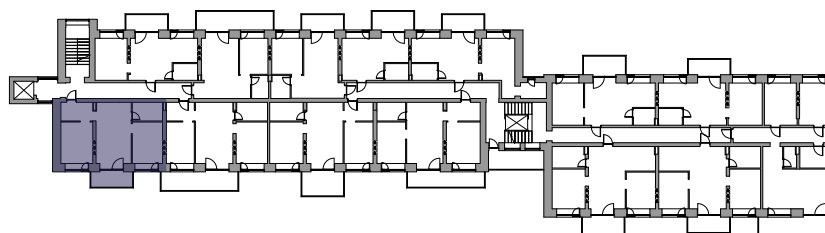

EDINBURGH
APARTMENTS & Lofts

Apartaments Nr. **16**

Stāvs: 4
Istabu skaits: 3
Dzīvojamā platība: 48,7 m²
Balkons/terase: 5,3 m²
Kopējā platība: 54,0 m²

Mežaparka prospekts 10, Jūrmala
Tāl. +371 23 002 221
E-pasts: info@edinburgh.lv