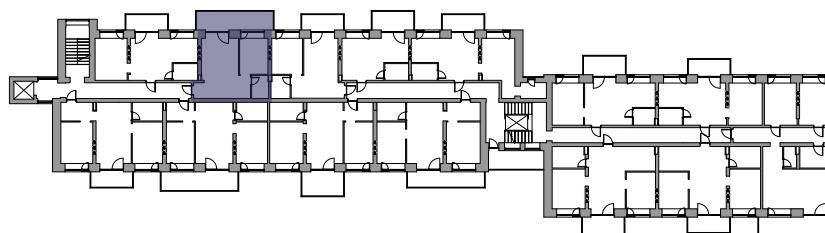

EDINBURGH
APARTMENTS & Lofts

Apartaments Nr. **14**
Stāvs: 4
Istabu skaits: 2
Dzīvojamā platība: 33,4 m²
Balkons/terase: 11,9 m²
Kopējā platība: 45,3 m²

Mežaparka prospekts 10, Jūrmala
Tālrunis: +371 23 002 221
E-pasts: info@edinburgh.lv