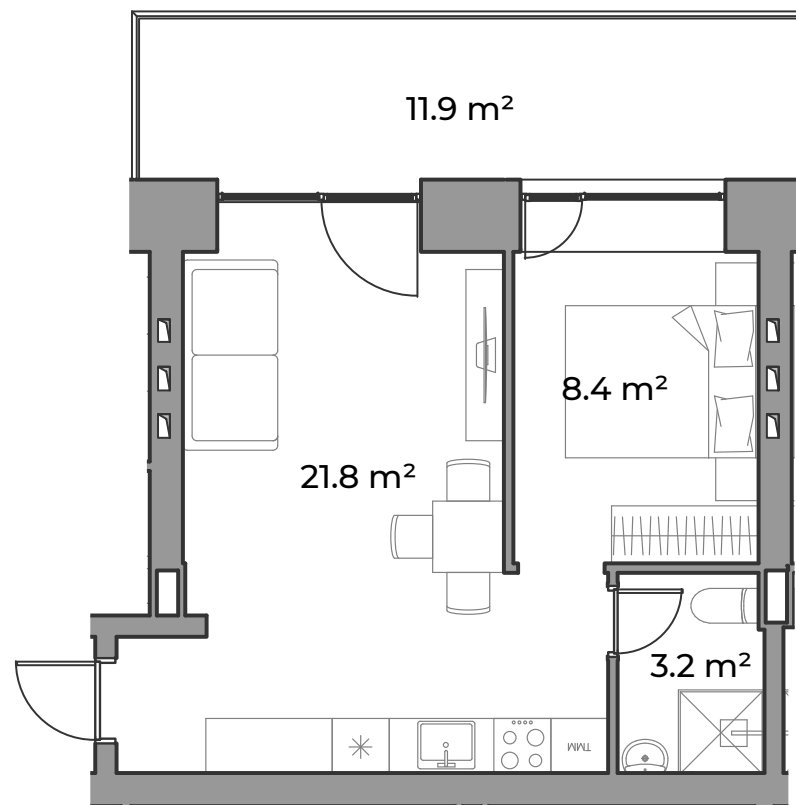

EDINBURGH
APARTMENTS & Lofts

Apartaments Nr. **14**
Stāvs: 4
Istabu skaits: 2
Dzīvojamā platība: 33,4 m²
Balkons/terase: 11,9 m²
Kopējā platība: 45,3 m²

Mežaparka prospekts 10, Jūrmala
Tālrunis: +371 23 002 221
E-pasts: info@edinburgh.lv