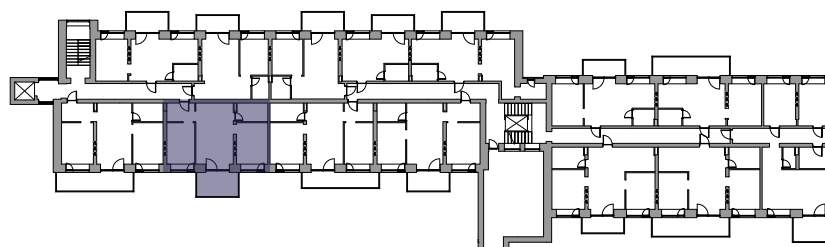

EDINBURGH APARTMENTS & Lofts

Apartaments Nr. **11**

Stāvs: 3
Istabu skaits: 3
Dzīvojamā platība: 48,5 m²
Balkons/terase: 8,3 m²
Kopējā platība: 56,8 m²

Mežaparka prospekts 10, Jūrmala
Tāl. +371 23 002 221
E-pasts: info@edinburgh.lv