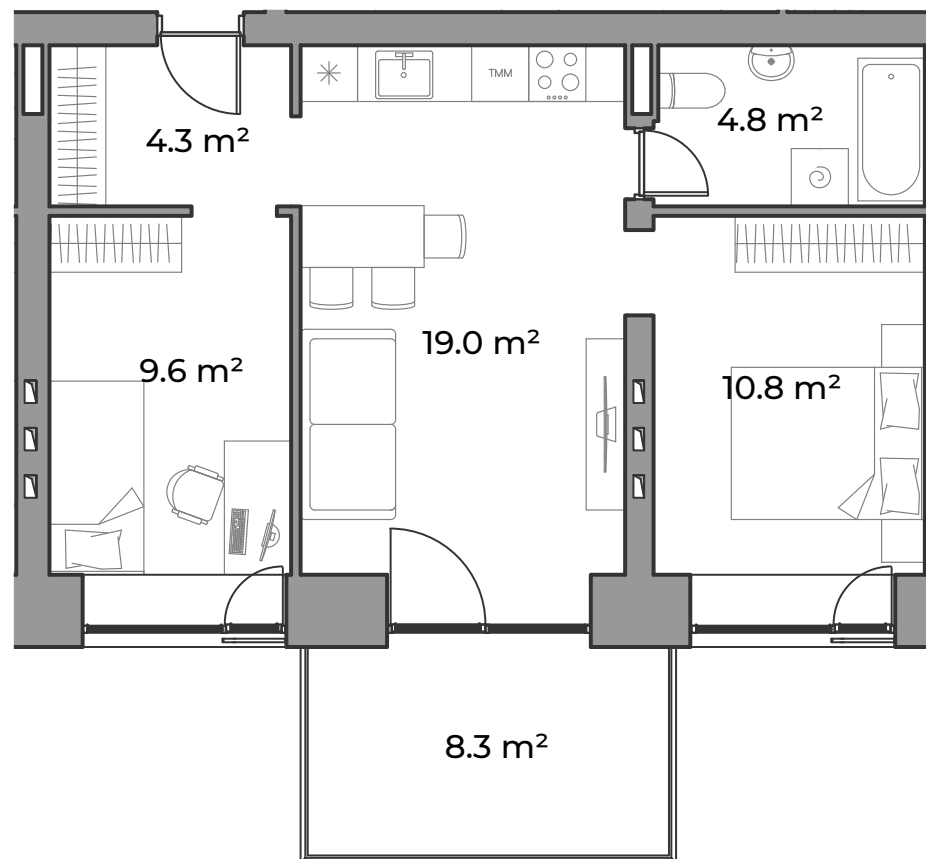

EDINBURGH APARTMENTS & Lofts

Apartaments Nr. **11**

Stāvs: 3
Istabu skaits: 3
Dzīvojamā platība: 48,5 m²
Balkons/terase: 8,3 m²
Kopējā platība: 56,8 m²

Mežaparka prospekts 10, Jūrmala
Tāl. +371 23 002 221
E-pasts: info@edinburgh.lv