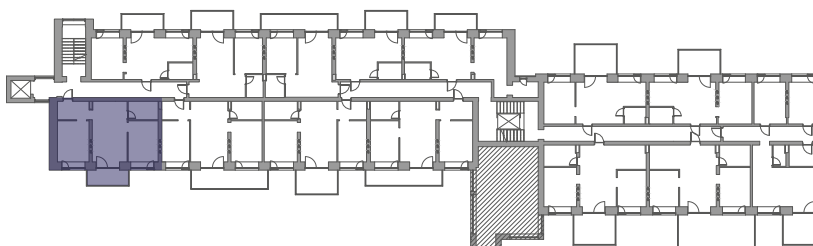

EDINBURGH
APARTMENTS & Lofts

Apartaments Nr. 8

Stāvs: 2
Istabu skaits: 3
Dzīvojamā platība: 48,7 m²
Balkons/terase: 5,3 m²
Kopējā platība: 54,0 m²

Mežaparka prospekts 10, Jūrmala
Tālr. +371 23 002 221
E-pasts: info@edinburgh.lv