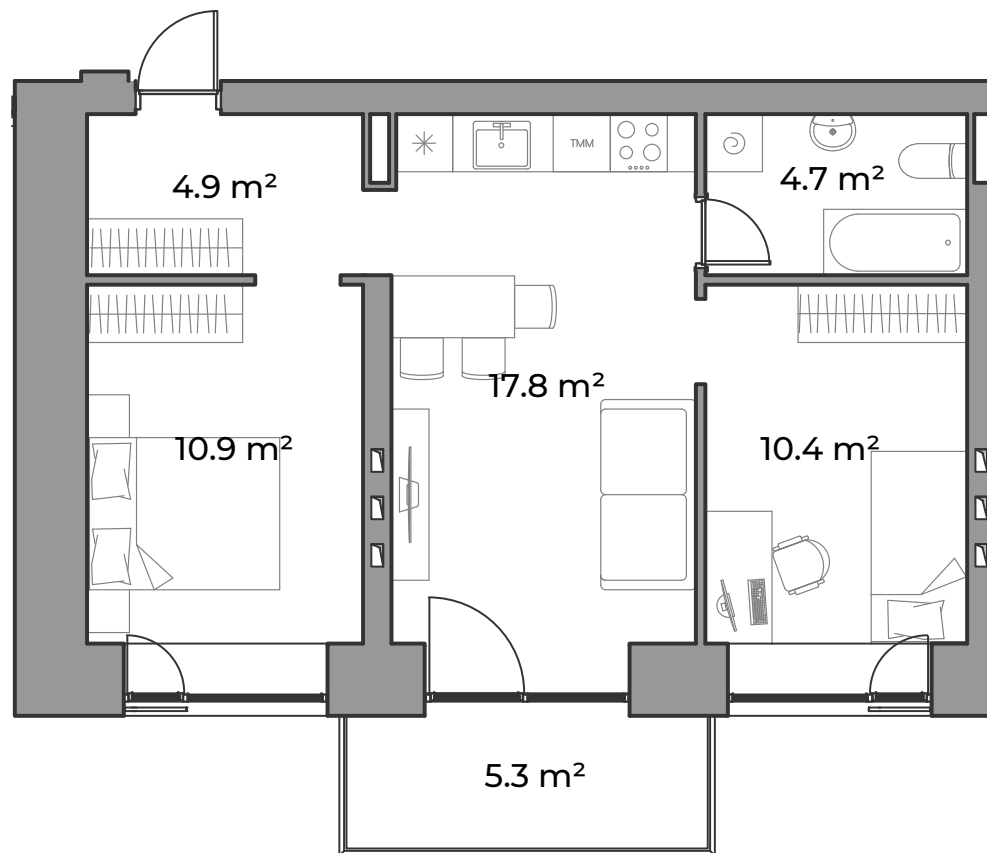

EDINBURGH
APARTMENTS & Lofts

Apartaments Nr. 8

Stāvs: 2
Istabu skaits: 3
Dzīvojamā platība: 48,7 m²
Balkons/terase: 5,3 m²
Kopējā platība: 54,0 m²

Mežaparka prospekts 10, Jūrmala
Tālr. +371 23 002 221
E-pasts: info@edinburgh.lv