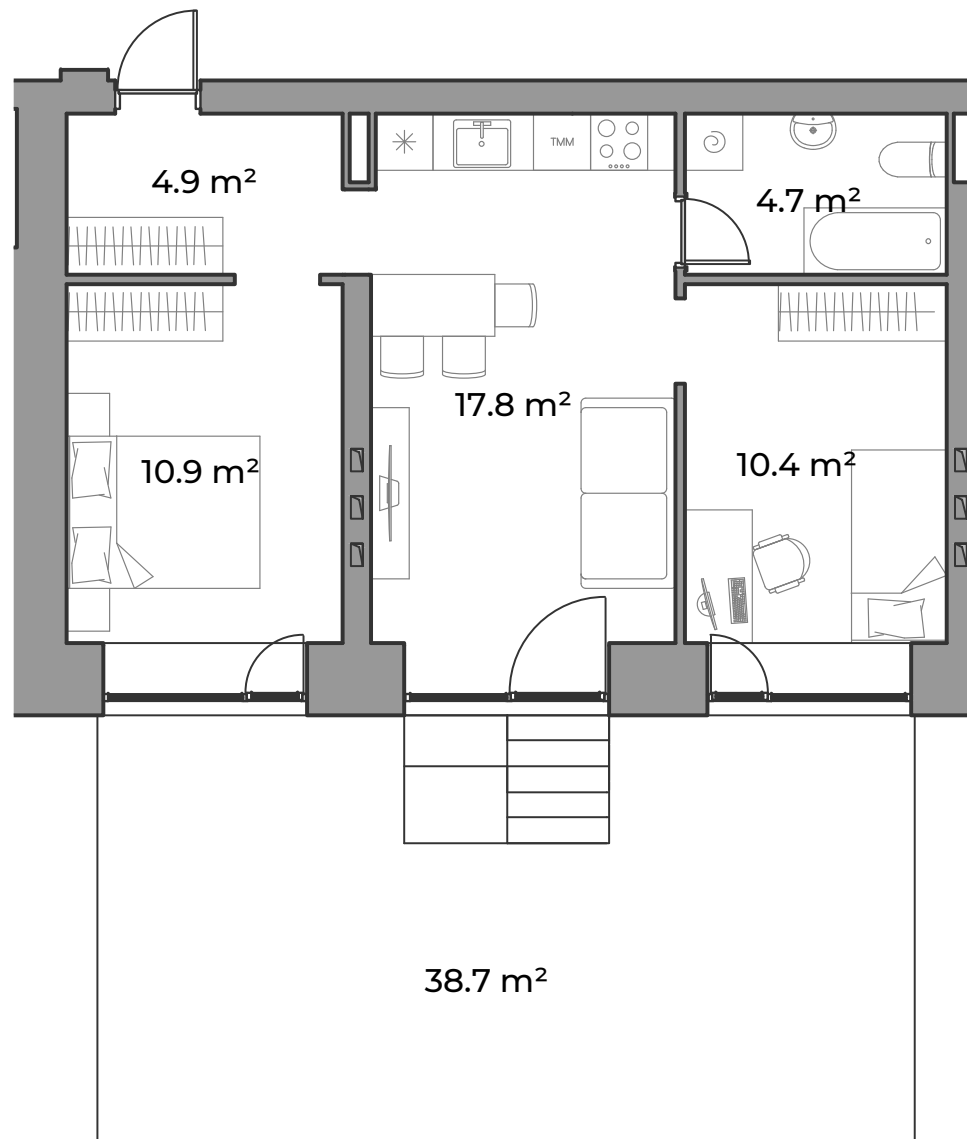

EDINBURGH
APARTMENTS & Lofts

Apartaments Nr. **4**
Stāvs: 1
Istabu skaits: 3
Dzīvojamā platība: 48,7 m²
Balkons/terase: 38,7 m²
Kopējā platība: 87,4 m²

Mežaparka prospekts 10, Jūrmala
Tālrunis: +371 23 002 221
E-pasts: info@edinburgh.lv