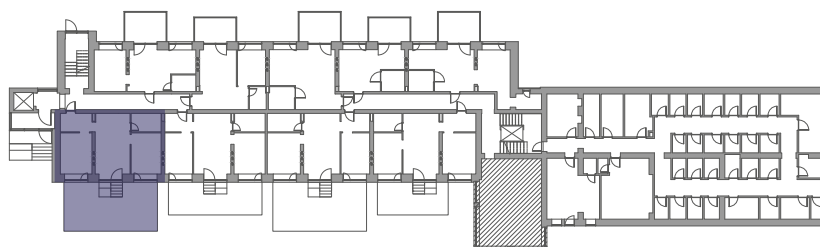

EDINBURGH
APARTMENTS & Lofts

Apartaments Nr. **4**
Stāvs: 1
Istabu skaits: 3
Dzīvojamā platība: 48,7 m²
Balkons/terase: 38,7 m²
Kopējā platība: 87,4 m²

Mežaparka prospekts 10, Jūrmala
Tālrunis: +371 23 002 221
E-pasts: info@edinburgh.lv