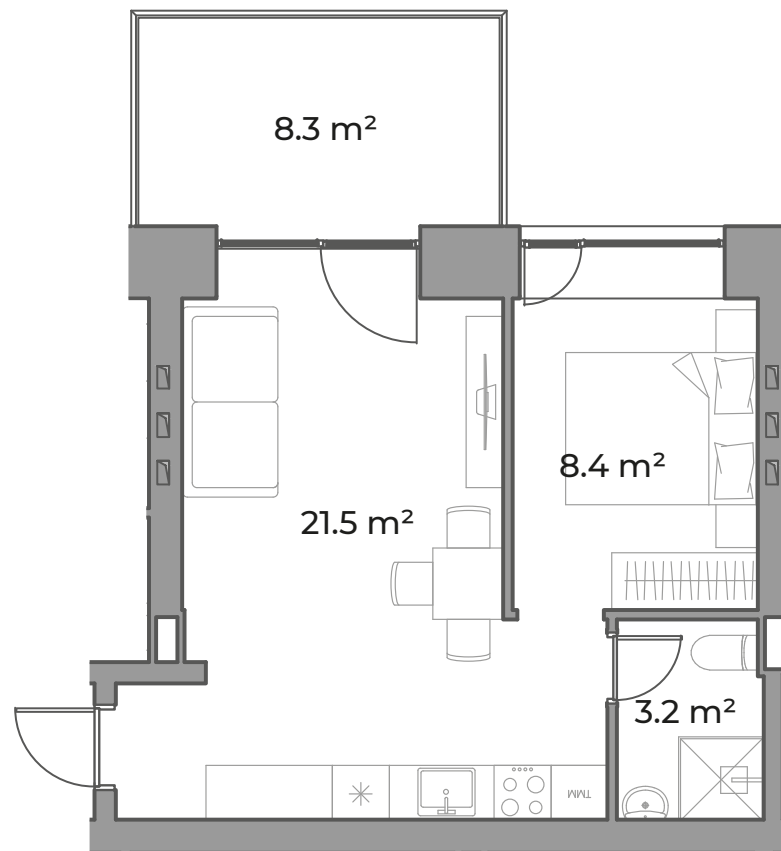

EDINBURGH
APARTMENTS & Lofts

Apartaments Nr. 2

Stāvs: 1
Istabu skaits: 2
Dzīvojamā platība: 33,3 m²
Balkons/terase: 8,3 m²
Kopējā platība: 41,6 m²

Mežaparka prospekts 10, Jūrmala
Tāl. +371 23 002 221
E-pasts: info@edinburgh.lv