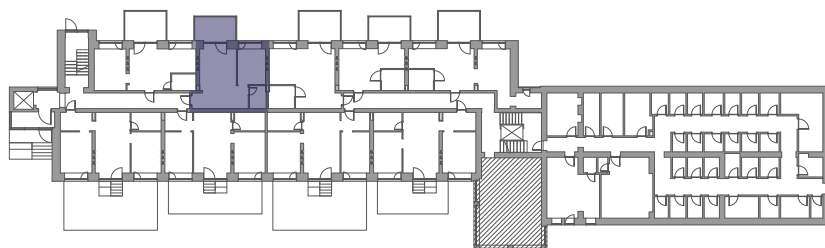

EDINBURGH
APARTMENTS & Lofts

Apartaments Nr. 2

Stāvs: 1
Istabu skaits: 2
Dzīvojamā platība: 33,3 m²
Balkons/terase: 8,3 m²
Kopējā platība: 41,6 m²

Mežaparka prospekts 10, Jūrmala
Tāl. +371 23 002 221
E-pasts: info@edinburgh.lv