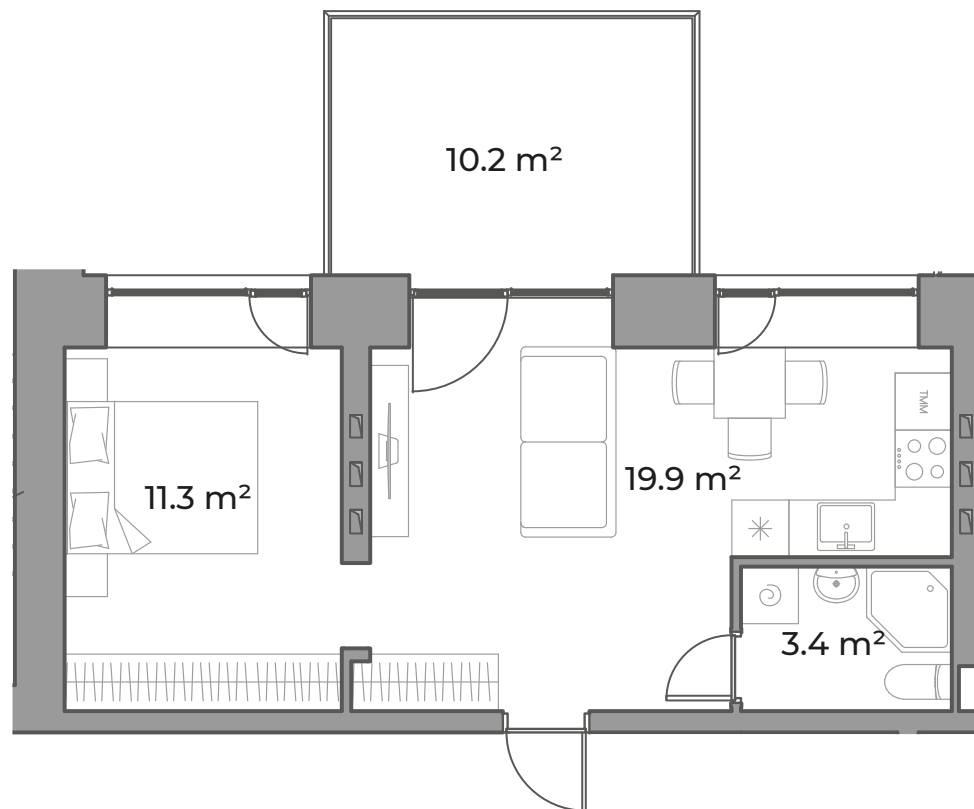

EDINBURGH
APARTMENTS & Lofts

Apartaments Nr. 1
Stāvs: 1
Istabu skaits: 2
Dzīvojamā platība: 34,6 m²
Balkons/terase: 10,2 m²
Kopējā platība: 44,8 m²

Mežaparka prospekts 10, Jūrmala
Tāl. +371 23 002 221
E-pasts: info@edinburgh.lv