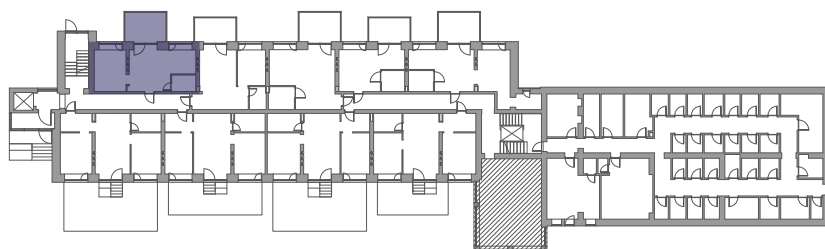

EDINBURGH
APARTMENTS & Lofts

Apartaments Nr. 1
Stāvs: 1
Istabu skaits: 2
Dzīvojamā platība: 34,6 m²
Balkons/terase: 10,2 m²
Kopējā platība: 44,8 m²

Mežaparka prospekts 10, Jūrmala
Tāl. +371 23 002 221
E-pasts: info@edinburgh.lv