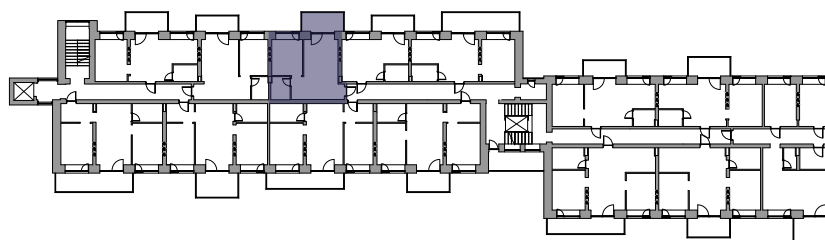

EDINBURGH
APARTMENTS & Lofts

Apartaments Nr. **43**

Stāvs: 5
Istabu skaits: 2
Dzīvojamā platība: 32,9 m²
Balkons/terase: 6,5 m²
Kopējā platība: 39,4 m²

Kalsnavas iela 2, Jūrmala
Tāl. +371 23 002 221
E-pasts: info@edinburgh.lv