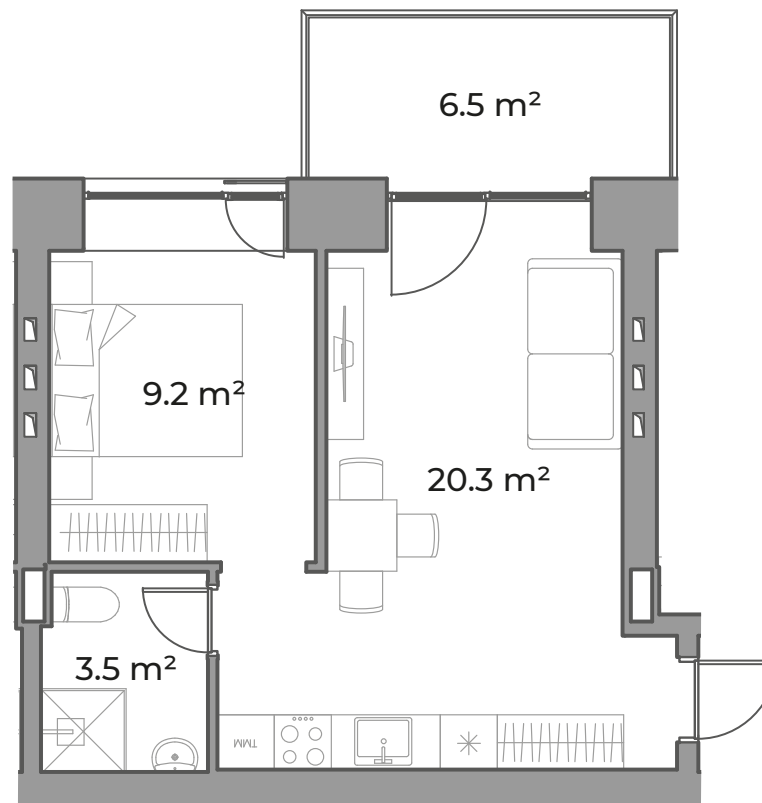

EDINBURGH
APARTMENTS & Lofts

Apartaments Nr. **43**

Stāvs: 5
Istabu skaits: 2
Dzīvojamā platība: 32,9 m²
Balkons/terase: 6,5 m²
Kopējā platība: 39,4 m²

Kalsnavas iela 2, Jūrmala
Tāl. +371 23 002 221
E-pasts: info@edinburgh.lv