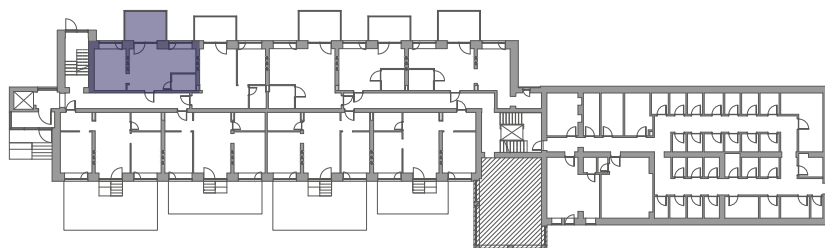

EDINBURGH  
APARTMENTS & Lofts

Apartaments Nr.

1

Stāvs:

1

Istabu skaits:

2

Dzīvojamā platība:

34,6 m<sup>2</sup>

Balkons/terase:

10,2 m<sup>2</sup>

Kopējā platība:

44,8 m<sup>2</sup>

Kalsnavas iela 2, Jūrmala

Tālr. +371 23 002 221

E-pasts: info@edinburgh.lv