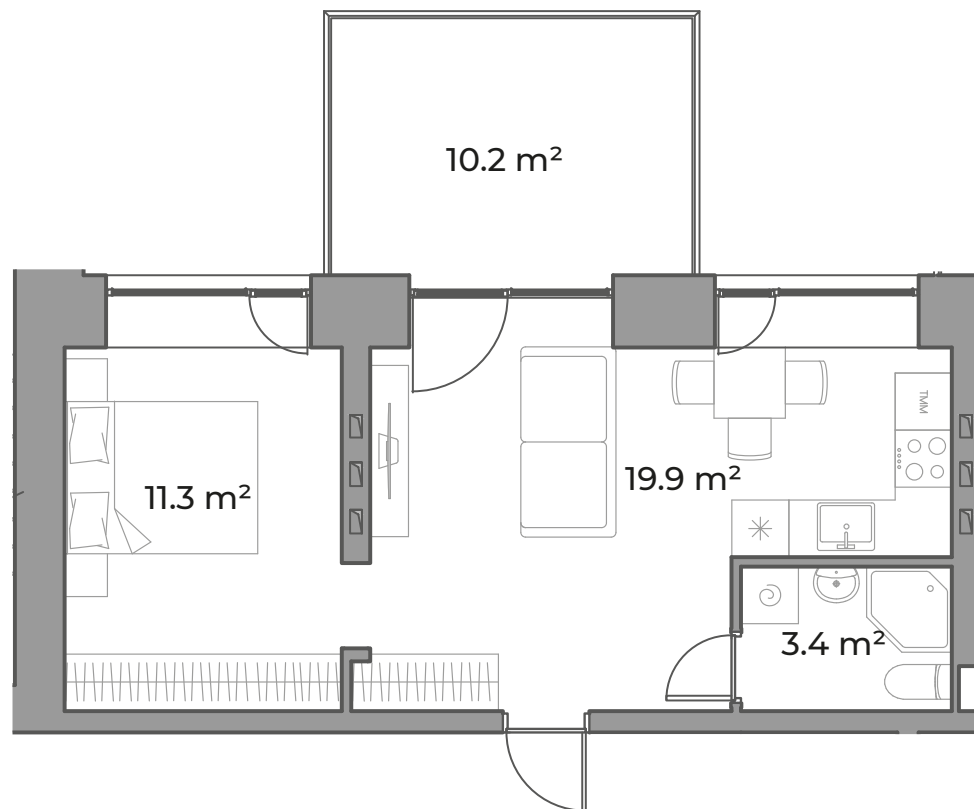

EDINBURGH  
APARTMENTS & Lofts

Apartaments Nr.

1

Stāvs:

1

Istabu skaits:

2

Dzīvojamā platība:

34,6 m<sup>2</sup>

Balkons/terase:

10,2 m<sup>2</sup>

Kopējā platība:

44,8 m<sup>2</sup>

Kalsnavas iela 2, Jūrmala

Tālr. +371 23 002 221

E-pasts: info@edinburgh.lv