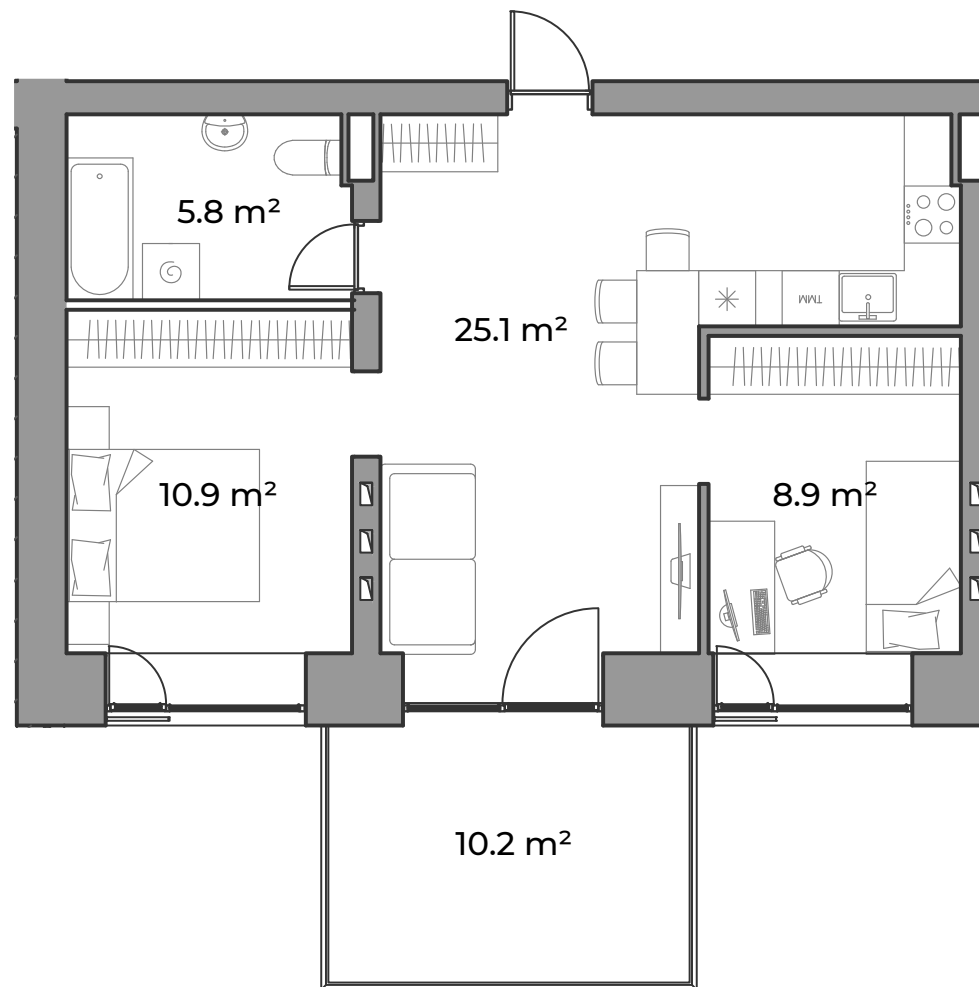

EDINBURGH
APARTMENTS & Lofts

Dzīvoklis Nr. **50**

Stāvs: 2
Istabu skaits: 3
Dzīvojamā platība: 50,7 m²
Balkons/terase: 10,2 m²
Kopējā platība: 60,9 m²

Kalsnavas iela 2, Jūrmala
Tālr. +371 23 002 221
E-pasts: info@edinburgh.lv