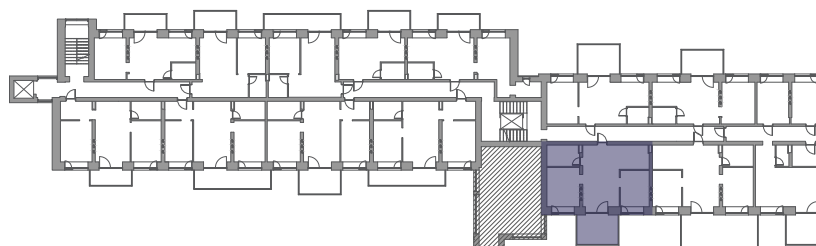

EDINBURGH
APARTMENTS & Lofts

Dzīvoklis Nr. **50**

Stāvs: 2
Istabu skaits: 3
Dzīvojamā platība: 50,7 m²
Balkons/terase: 10,2 m²
Kopējā platība: 60,9 m²

Kalsnavas iela 2, Jūrmala
Tālr. +371 23 002 221
E-pasts: info@edinburgh.lv