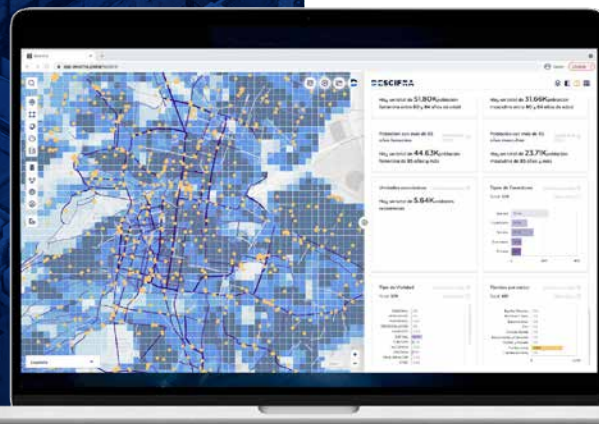

Con **Descifra**, minimizas costos y riesgos y puedes conocer a detalle:

Las **características** de tu zona de interés.

El **potencial real** de tu mercado.

El **valor** que tiene para ti.

Dónde empezar a **expandir y/o consolidar** tu negocio.

DESCIFRA es un SaaS diseñado para **interactuar con tu información y la del mercado** de forma ágil, para modelar y predecir resultados, diseñar estrategias basadas en el territorio y conocer y llegar al público objetivo.