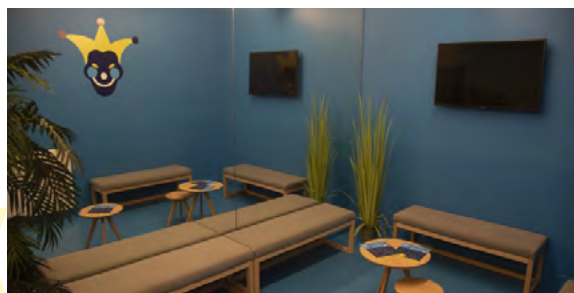

Les lots et les photos souvenirs

La remise des prix est incluse, avec un jeu de société Chiche ou Pois Chiche (par les créateurs de Quiz Room) pour chacun(e) des gagnant(e)s. Chaque équipe repart avec une photo en situation de jeu.

Prolongez le plaisir après votre session de jeu

Profitez de notre salon de réception

(8 à 30 personnes)

Petit-déjeuner, goûter, cocktail ou dîner

Jusqu'à 36 personnes, vous pouvez réserver notre salon pour profiter d'un petit-déjeuner, goûter, cocktail ou dîner choisi parmi les offres de nos partenaires ou apporté par vos soins. Possibilité de projeter une présentation ou encore de faire un discours.