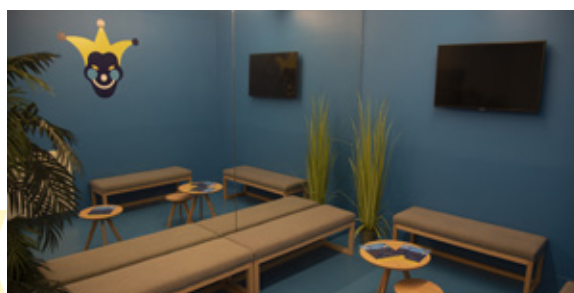

La remise des prix et les photos souvenirs

La remise des prix est incluse, avec un t-shirt « Je suis le Quiz Room master » offert pour chacun des gagnants. Chaque équipe repart avec une photo en situation de jeu et une photo collective supplémentaire sur demande.

Prolongez le plaisir après votre session de jeu

Réception privée dans le salon Quiz Room (8 à 30 personnes)

Petit-déjeuner, goûter, cocktail ou dîner

Jusqu'à 30 personnes, vous pouvez réserver notre salon pour profiter d'un petit-déjeuner, goûter, cocktail ou dîner choisi parmi les offres de nos partenaires ou apporté par vos soins. Possibilité de projeter une présentation ou encore de faire un discours.