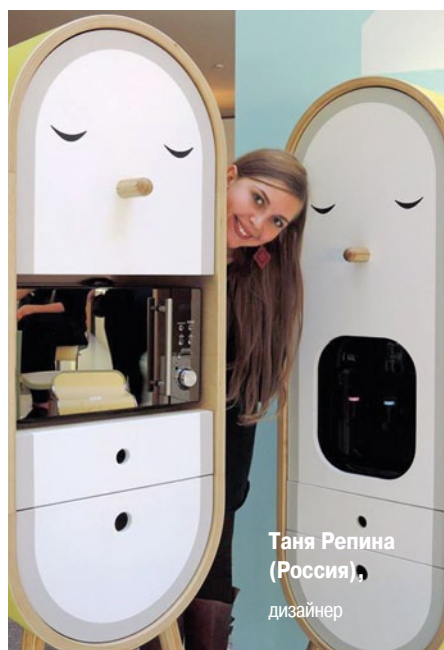

В 2014 году закончила МГХПА им. С. Г. Строганова по специальности «дизайн мебели». Проект «Lo-Lo» — это дипломный проект, идея которого — внести в офис элемент игры, забавы. При этом получается новый функциональный продукт.

Таня Репина
(Россия),
дизайнер

Кухонные модули

— Проектирование началось с исследования реальных офисов. Первое, что мне бросилось в глаза, — это то, что техника в офисной кухне или расположена беспорядочно на кухонном столе, или стоит на обычном столе или тумбочке. Мне захотелось оформить каждый предмет кухонной техники в отдельный модуль и снабдить ее всем необходимым так, чтобы этот модуль мог стоять в любой точке интерьера. В итоге получилась скульптура, а не просто шкаф для техники. Все в этом проекте имеет смысл, а капсульная форма подчеркивает идею самостоятельности объекта. Вдохновение я получала от наблюдения за птицами, их пропорциями, таинственными домами на курьих ножках и архитектурными арками. В итоге созрела идея Lo-Lo.

Мобильный офисный стол

— Проект мобильного рабочего места Eggomobile является принципиально новым способом организации офисного пространства. Это офисные кресла в сочетании с рабочей поверхностью, оснащенные колесами для передвижения в рабочей области. Источником вдохновения стала форма яйца. Работая внутри, человек находится в индивидуальной «капсуле», что позволяет ему, не изменяя своего положения, свободно перемещаться, не отрываясь от рабочего процесса. Eggomobile оснащен зеркалами, дополнительными источниками освещения, подстаканниками, удобными ручками. Eggomobile будет полезен сотрудникам офисов, которым для более продуктивной работы требуется быстрая смена рабочей локации.