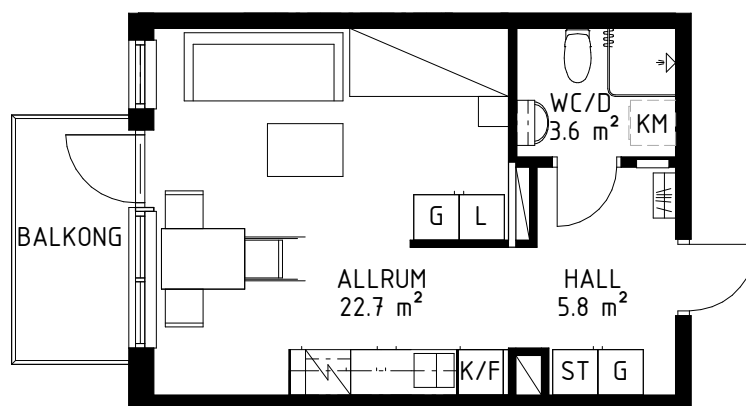

Kv. Skiftnyckeln Fanna 32:26, Enköping

1 RUM OCH KÖK

GJUTAREGATAN 11

33.1 m²

LÄGENHET 3-1108 3-1209 3-1309

Fastigheten och alla lägenheter skall vara rökfria såväl in- som utvändigt.

FÖRKLARINGAR:

K/F	KYL/FRYS	KM	PLATS FÖR KOMBIMASKIN
K	KYL	TT	PLATS FÖR TORKTUMLARE
F	FRYS	TM	PLATS FÖR TVÄTTMASKIN
G	GARDEROB		
L	LINNESKÅP		
ST	STÄDSKÅP		
SPIS			