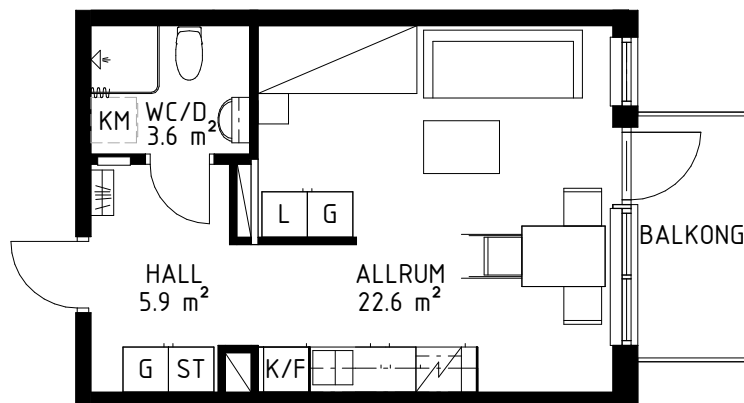

Kv. Skiftnyckeln Fanna 32:26, Enköping

1 RUM OCH KÖK

GJUTAREGATAN 11

33.1 m²

LÄGENHET 3-1111 3-1213 3-1313

Fastigheten och alla lägenheter skall vara rökfria såväl in- som utvändigt.

FÖRKLARINGAR:

K/F	KYL/FRYS	KM	PLATS FÖR KOMBIMASKIN
K	KYL	TT	PLATS FÖR TORKTUMLARE
F	FRYS	TM	PLATS FÖR TVÄTTMASKIN
G	GARDEROB		
L	LINNESKÅP		
ST	STÄDSKÅP		
⚡	SPIS		