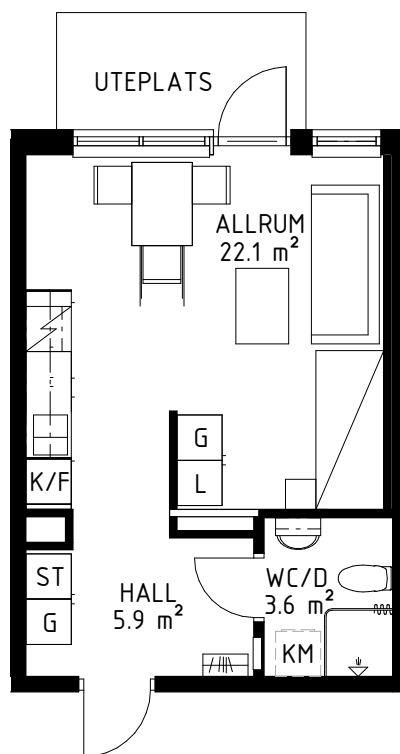

Kv. Skiftnyckeln Fanna 32:26, Enköping

1 RUM OCH KÖK

GJUTAREGATAN 11

32.5 m²

LÄGENHET 3-1004

Fastigheten och alla lägenheter skall vara rökfria såväl in- som utvändigt.

FÖRKLARINGAR:

K/F	KYL/FRYS	KM	PLATS FÖR KOMBIMASKIN
K	KYL	TT	PLATS FÖR TORKTUMLARE
F	FRYS	TM	PLATS FÖR TVÄTTMASKIN
G	GARDEROB		
L	LINNESKÅP		
ST	STÄDSKÅP		
	SPIS		

0 meter 5