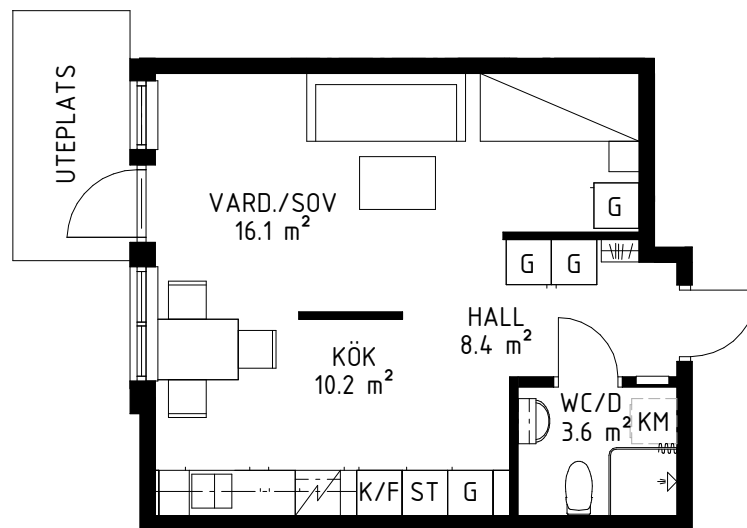

Kv. Skiftnyckeln Fanna 32:26, Enköping

1 RUM OCH KÖK

GJUTAREGATAN 11

39.1 m²

LÄGENHET 3-1005

Fastigheten och alla lägenheter skall vara rökfria såväl in- som utvändigt.

FÖRKLARINGAR:

K/F	KYL/FRYS	KM	PLATS FÖR KOMBIMASKIN
K	KYL	TT	PLATS FÖR TORKTUMLARE
F	FRYS	TM	PLATS FÖR TVÄTTMASKIN
G	GARDEROB		
L	LINNESKÅP		
ST	STÄDSKÅP		
SPIS	SPIS		