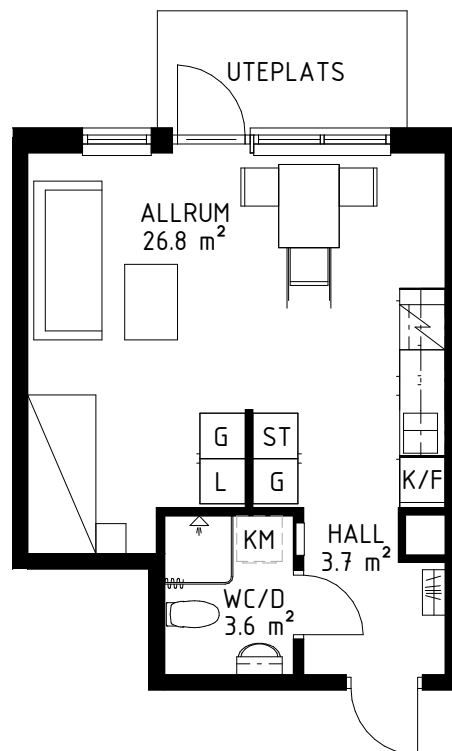

Kv. Skiftnyckeln Fanna 32:26, Enköping

1 RUM OCH KÖK

GJUTAREGATAN 11

34.7 m²

LÄGENHET 3-1003

Fastigheten och alla lägenheter skall vara rökfria såväl in- som utvändigt.

FÖRKLARINGAR:

K/F	KYL/FRYS	KM	PLATS FÖR KOMBIMASKIN
K	KYL	TT	PLATS FÖR TORKTUMLARE
F	FRYS	TM	PLATS FÖR TVÄTTMASKIN
G	GARDEROB		
L	LINNESKÅP		
ST	STÄDSKÅP		
	SPIS		