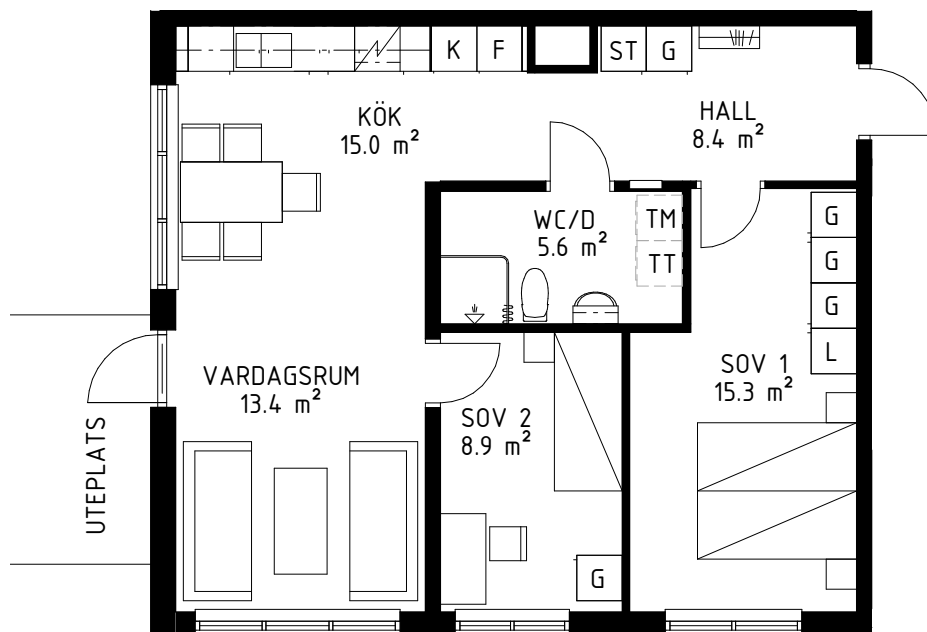

Kv. Skiftnyckeln Fanna 32:26, Enköping

3 RUM OCH KÖK

GJUTAREGATAN 11

69.2 m²

LÄGENHET 3-1001

Fastigheten och alla lägenheter skall vara rökfria såväl in- som utvändigt.

FÖRKLARINGAR:

K/F	KYL/FRYS	KM	PLATS FÖR KOMBIMASKIN
K	KYL	TT	PLATS FÖR TORKTUMLARE
F	FRYS	TM	PLATS FÖR TVÄTTMASKIN
G	GARDEROB		
L	LINNESKÅP		
ST	STÄDSKÅP		
	SPIS		