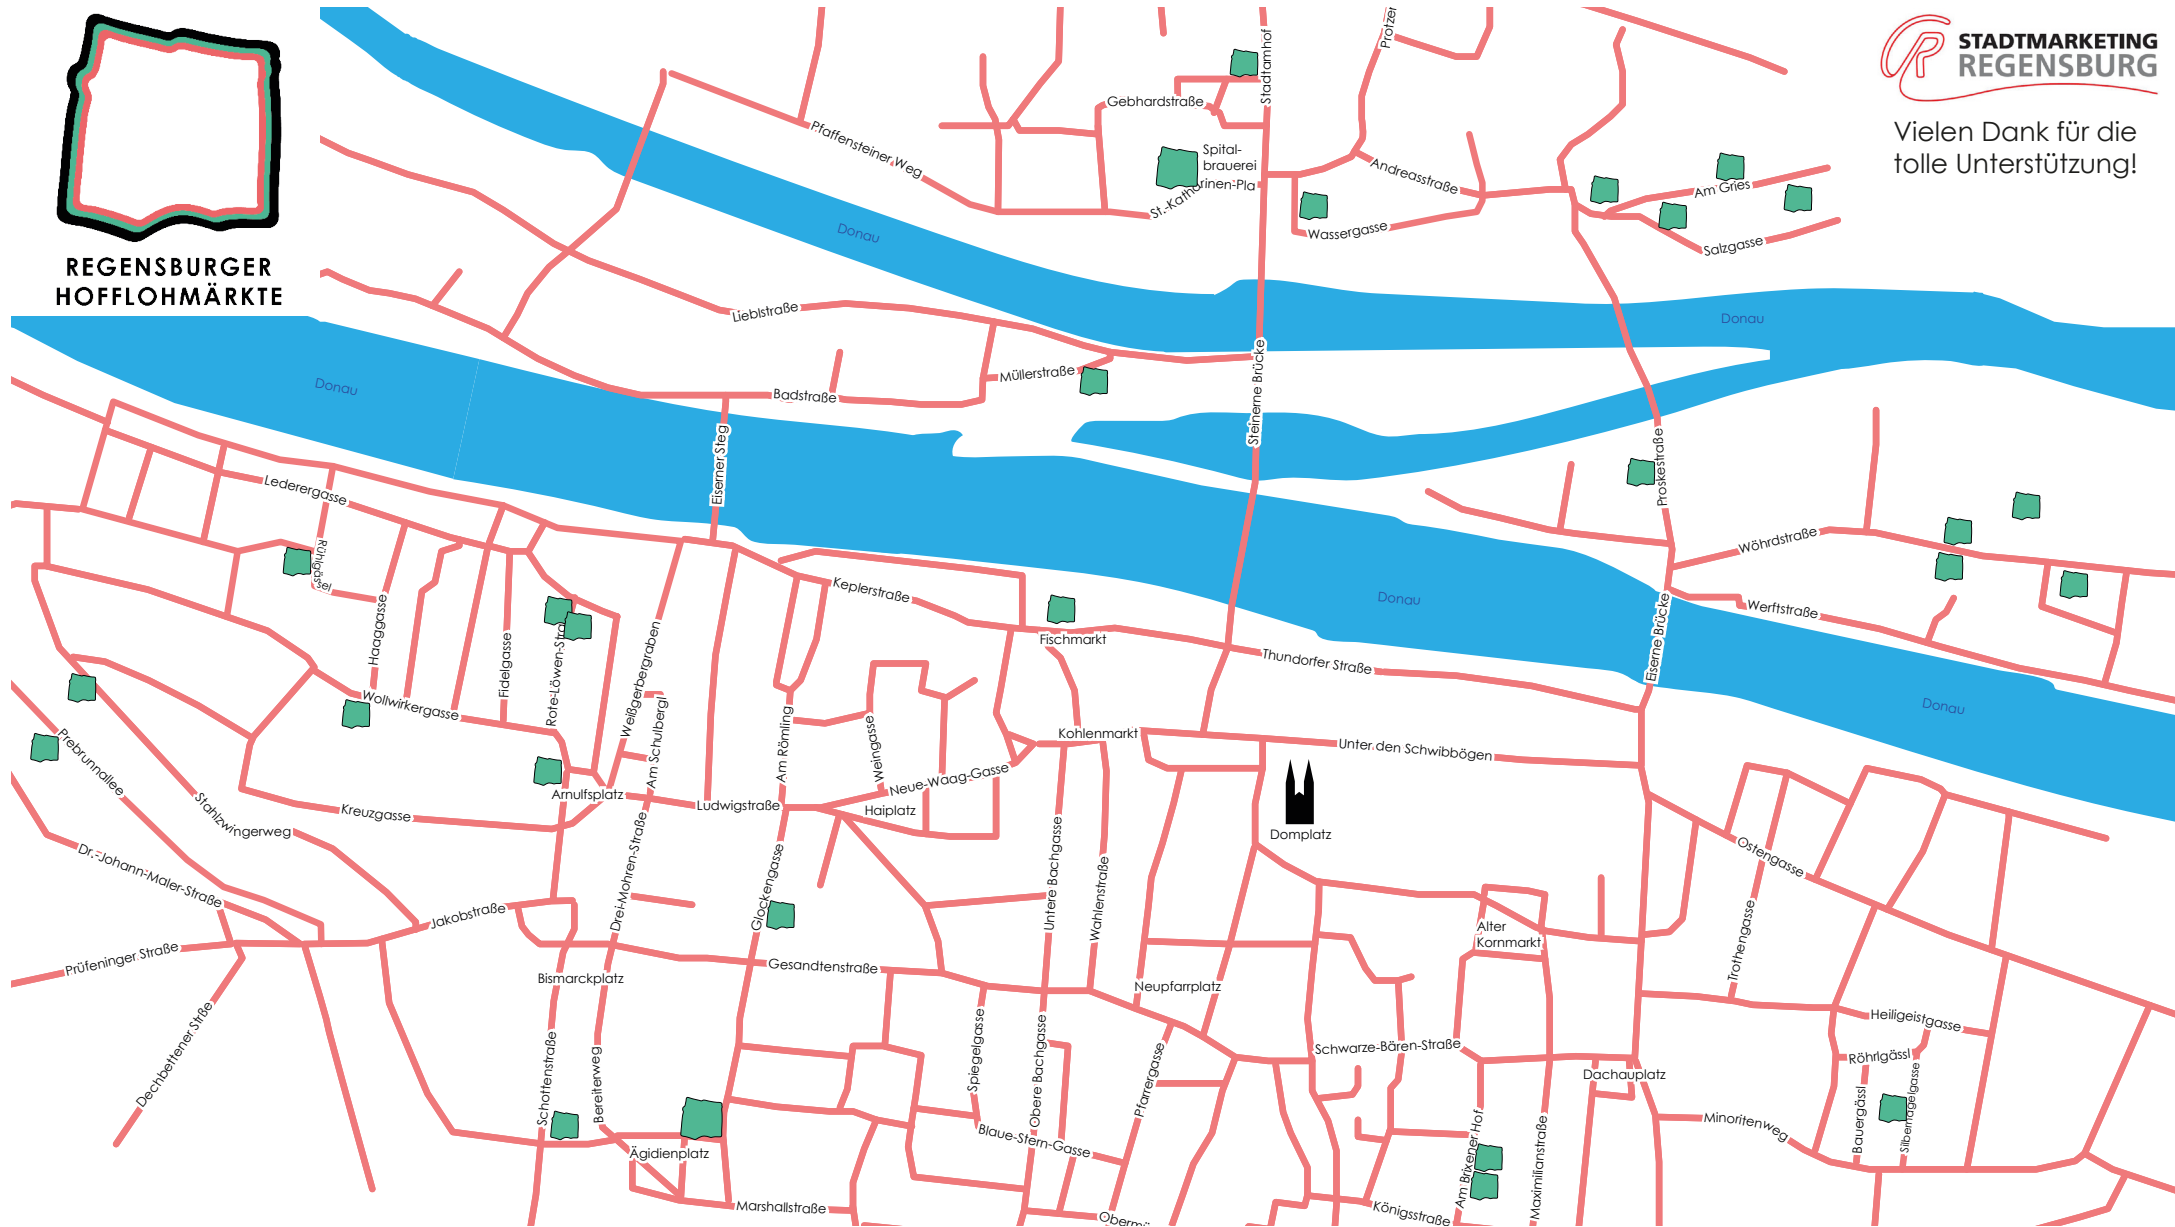

02. Oktober 2021 | 10 – 17 Uhr
Regensburger Altstadt mit Stadtamhof

Online und zum Download:
www.rhfm.de/karte

Teilnehmende Höfe:
Ägidienplatz
Am Brixener Hof 9
Am Brixener Hof 11
Am Gries 5
Am Gries 10
Am Gries 19
Am Gries 32

Arnulfsplatz 7b
Dr.-Johann-Maier-Str. 6a/
Eingang Prebrunnallee
Fischmarkt 2
Glockengasse 5
Müllerstraße 1
Proskestraße 5
Rote-Löwen-Straße 1

Rote-Löwen-Straße 2
Schottenstraße 7
Silbernagelgasse 8
Stadtamhof 11
Stahlzingerweg 23
St-Leonhardsgasse 4
Vorplatz Spitalbrauerei/
St.-Katharinen-Platz

Wassergasse 3
Wöhrdstraße 31
Wöhrdstraße 33c
Wöhrdstraße 37d
Wöhrdstraße 38
Wollwirkergasse 23

REGENSBURGER
HOFFLOHMÄRKTE

Vielen Dank für die
tolle Unterstützung!