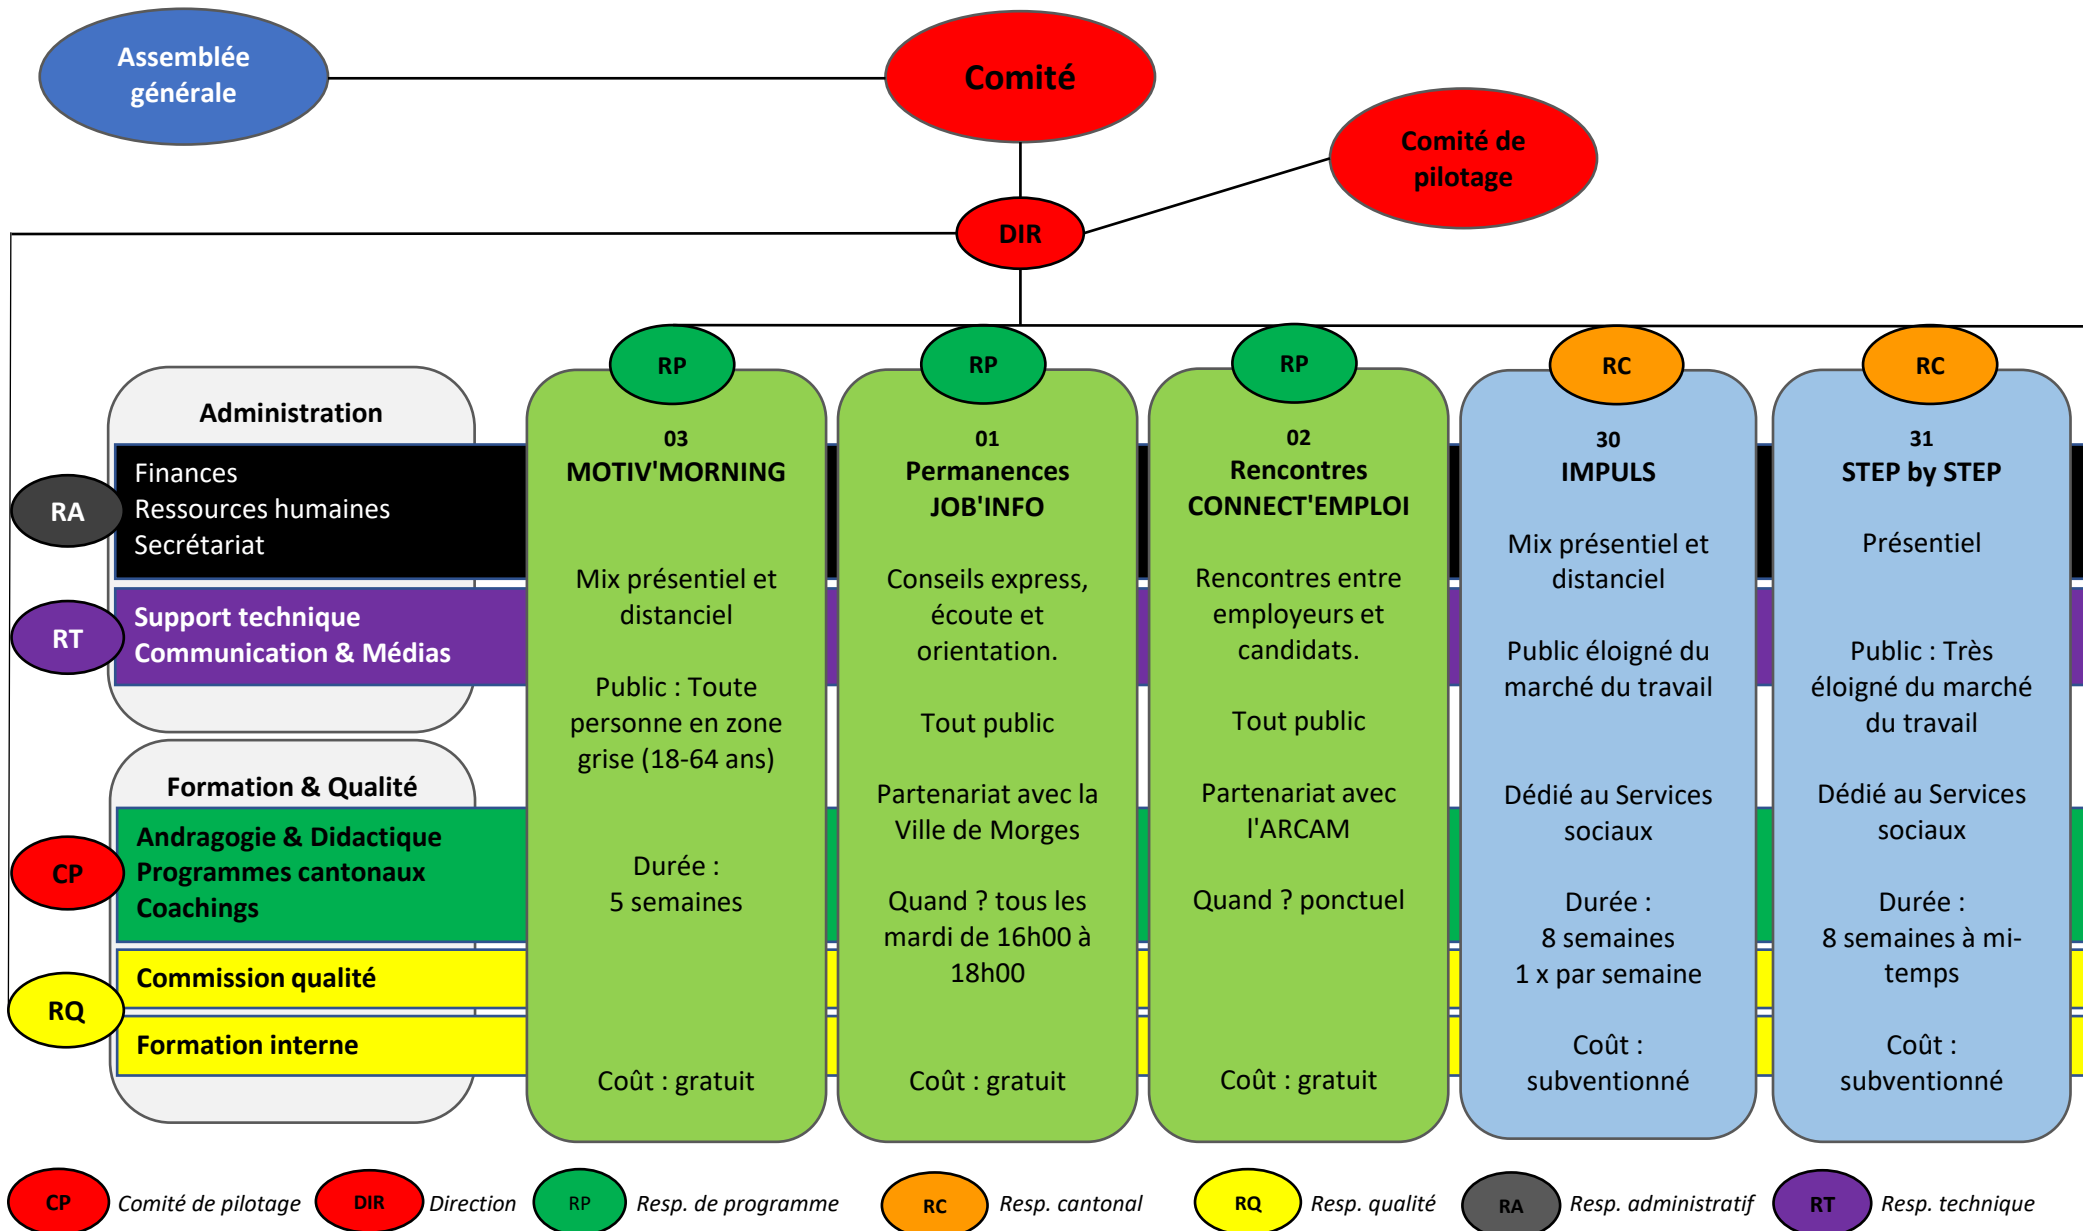

Présentation organisationnelle générale MotiV'Emploi Formations

Présentation organisationnelle générale MotiV'Emploi Formations

FO *Formateurs*

Présentation organisationnelle générale MotiV'Emploi Formations

L'assemblée est composée des membres actifs de l'association MotiV'Emploi Formations

Assemblée
générale

Le comité de pilotage est composé de 2 membres

Comité de
pilotage

Jean-Marc NARR <i>Co-direction opérationnellel VD-GE</i>	Tel.: 078 629 61 16 E-mail : jean-marc.narr@motiv-emploi.ch				
Philippe LEFEUVRE <i>Co-direction opérationnellel NE-JU</i>	Tel.: 078 643 28 20 E-mail : philippe.lefeuvre@motiv-emploi.ch				

La "Commission qualité" est composée des membres du "Comité de pilotage" ainsi que de formateurs et membres du comité

Présentation organisationnelle générale MotiV'Emploi Formations

Formateurs et membres formés pour l'animation dans les programmes MotiV'Emploi Formations