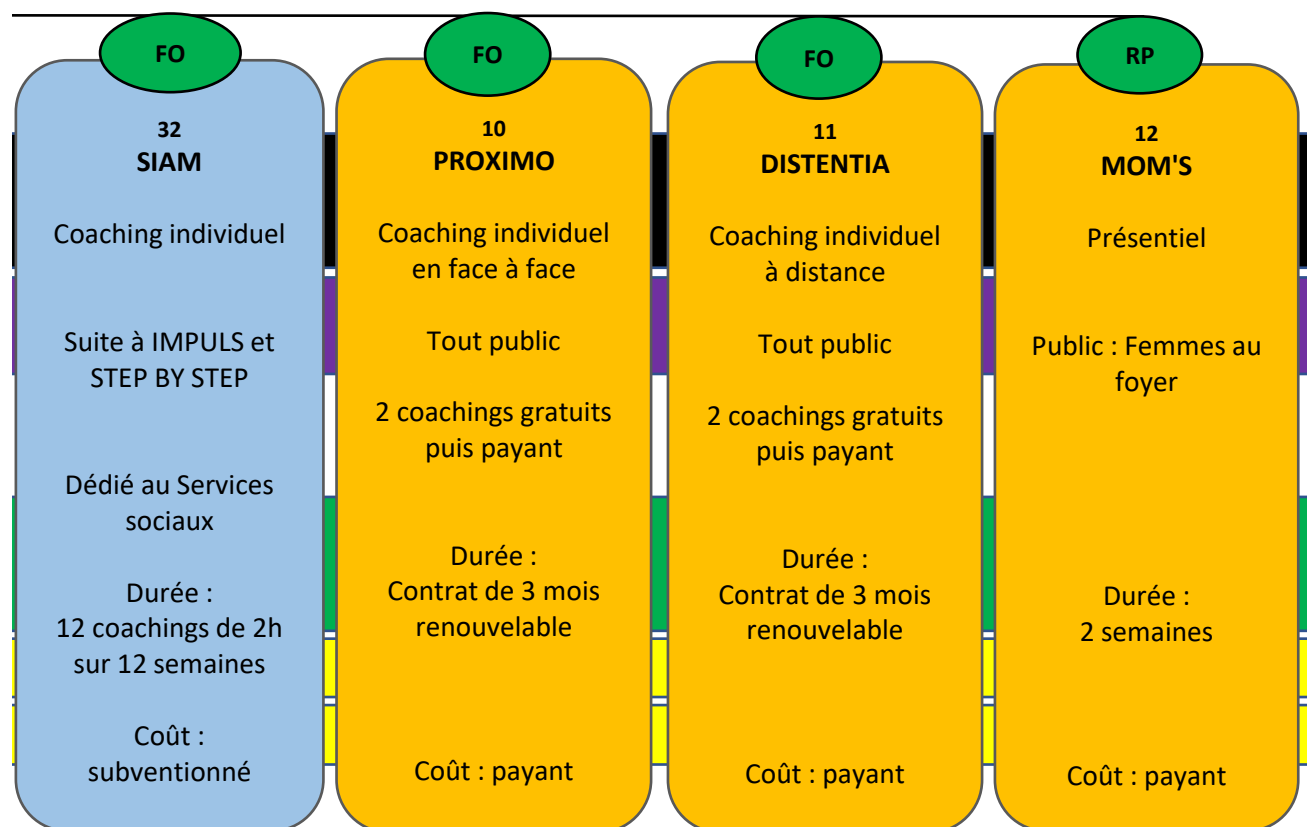

Présentation organisationnelle générale MotiV'Emploi Formations

Présentation organisationnelle générale MotiV'Emploi Formations

FO *Formateurs*

Présentation organisationnelle générale MotiV'Emploi Formations

L'assemblée est composée des membres actifs de l'association MotiV'Emploi Formations

Assemblée
générale

Le comité de pilotage est composé de 2 membres

Comité de
pilotage

Jean-Marc NARR <i>Co-direction opérationnellel VD-GE</i>	Tel.: 078 629 61 16 E-mail : jean-marc.narr@motiv-emploi.ch				
Philippe LEFEUVRE <i>Co-direction opérationnellel NE-JU</i>	Tel.: 078 643 28 20 E-mail : philippe.lefeuvre@motiv-emploi.ch				