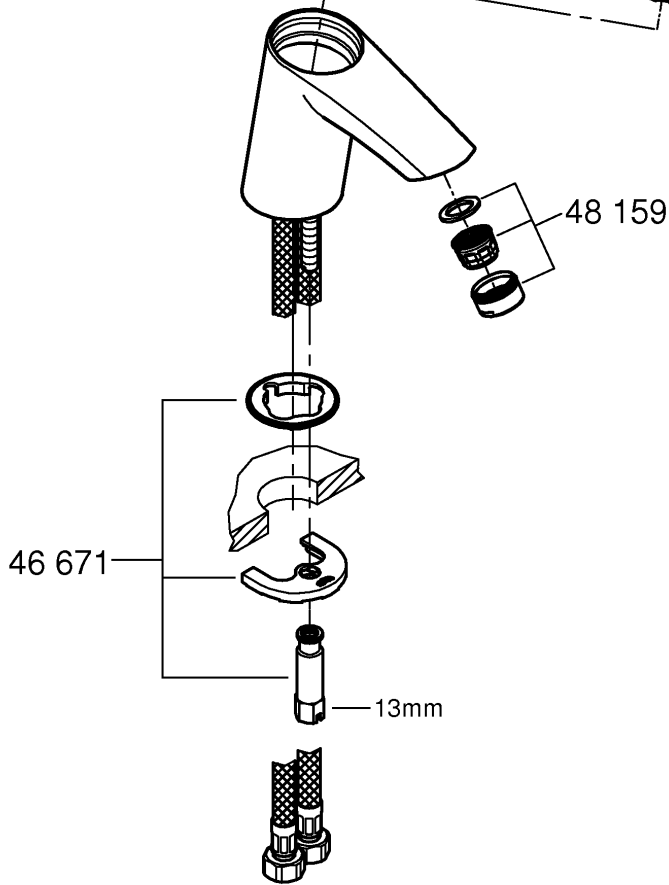

Produkten uppfyller kraven enligt
gällande svensk lagstiftning.

Accepterad
monteringsanvisning
2016:1

32 467

32 154

*19 017	13mm
*19 332	32mm

Denna tekniska produktinformation är inte uteslutande avsedd för installatören eller anvisade fackmän!