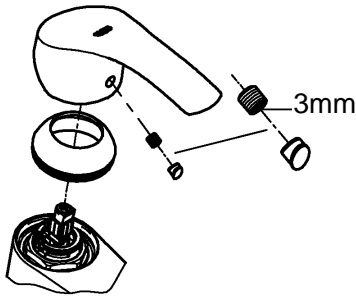

Produkten uppfyller kraven enligt
gällande svensk lagstiftning.

Accepterad
monteringsanvisning
2016:1

32 467

32 154

*19 017	13mm
*19 332	32mm

Denna tekniska produktinformation är inte uteslutande avsedd för installatören eller anvisade fackmän!