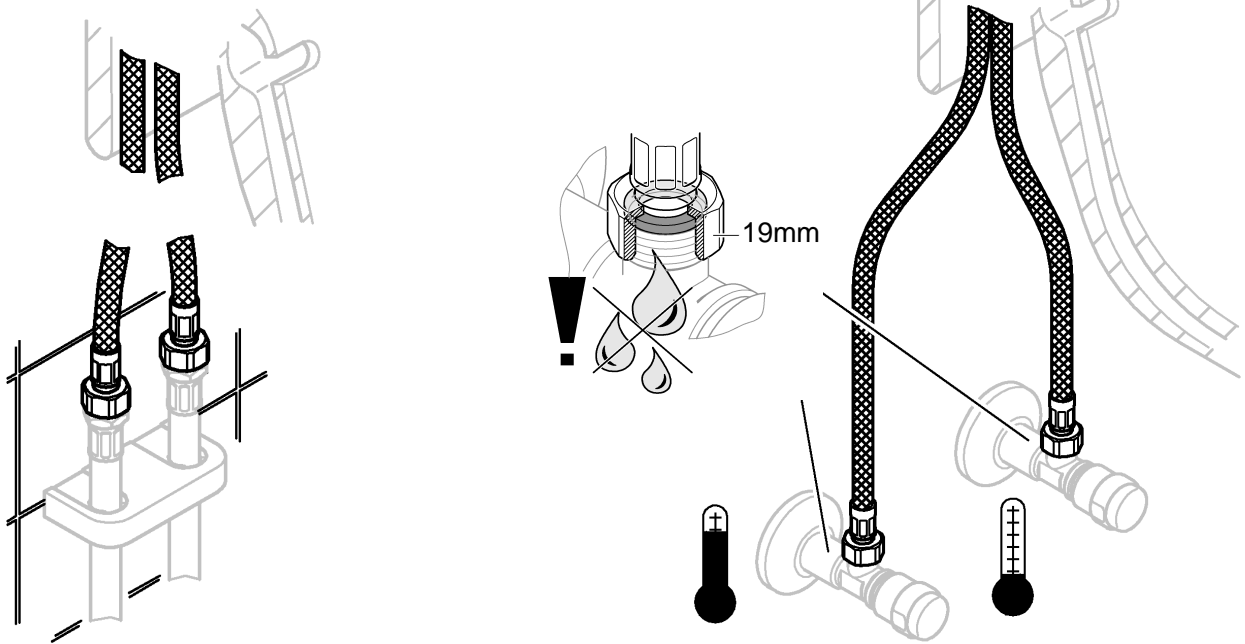

Produkten uppfyller kraven enligt
gällande svensk lagstiftning.

Accepterad
monteringsanvisning
2016:1

32 467

32 154

*19 017	13mm
*19 332	32mm

Denna tekniska produktinformation är inte uteslutande avsedd för installatören eller anvisade fackmän!

En reduceringsventil rekommenderas installerat om viltrycket överstiger 5 bar.

Installation:

Spola rörledningssystemet noggrant före och efter installationen.

Funktion:

Kontrollera att alla anslutningar är täta och fungerar felfritt.