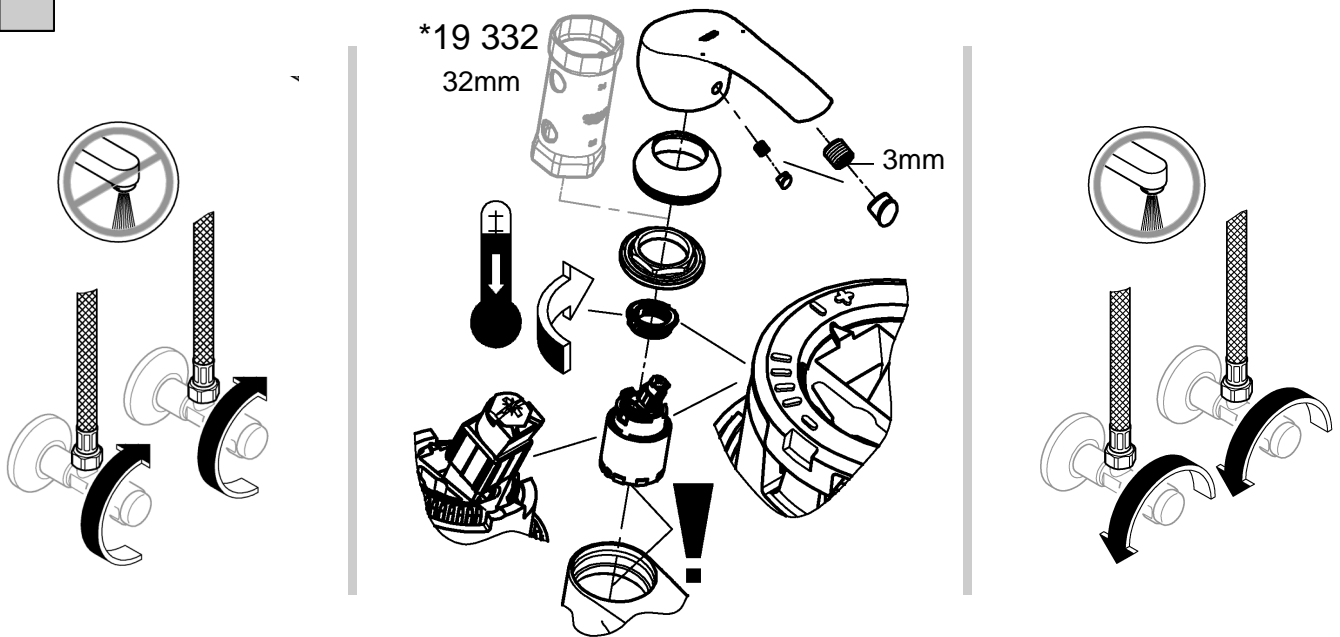

Produkten uppfyller kraven enligt
gällande svensk lagstiftning.

Accepterad
monteringsanvisning
2016:1

32 467

32 154

*19 017	13mm
*19 332	32mm

Denna tekniska produktinformation är inte uteslutande avsedd för installatören eller anvisade fackmän!