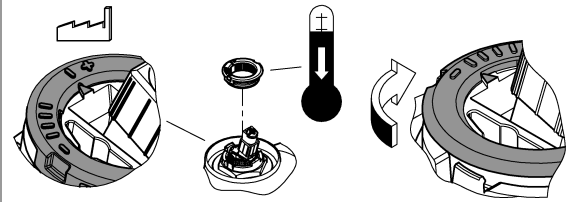

Produkten uppfyller kraven enligt
gällande svensk lagstiftning.

Accepterad
monteringsanvisning
2016:1

32 467

32 154

*19 017	13mm
*19 332	32mm

Denna tekniska produktinformation är inte uteslutande avsedd för installatören eller anvisade fackmän!