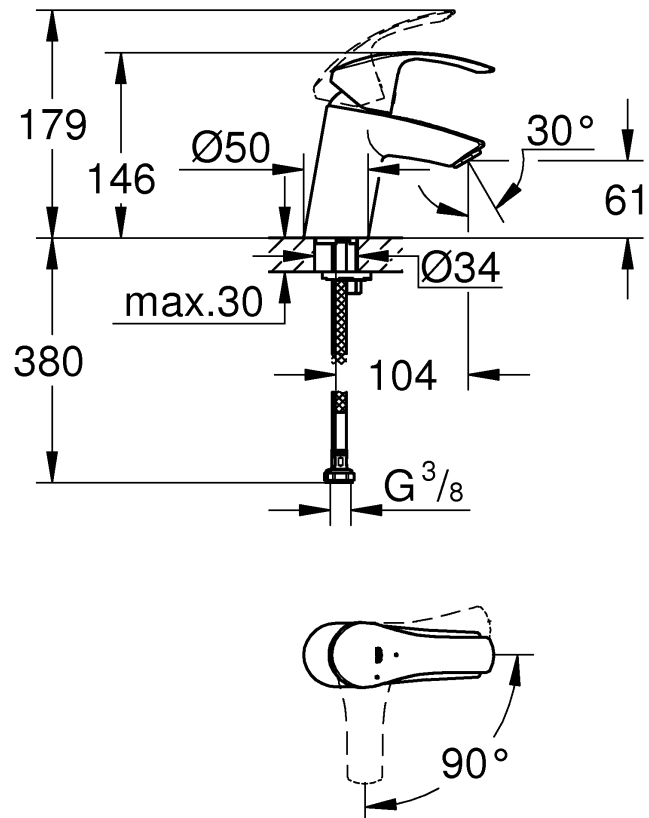

Produkten uppfyller kraven enligt
gällande svensk lagstiftning.

Accepterad
monteringsanvisning
2016:1

32 467

32 154

*19 017	13mm
*19 332	32mm

Denna tekniska produktinformation är inte uteslutande avsedd för installatören eller anvisade fackmän!