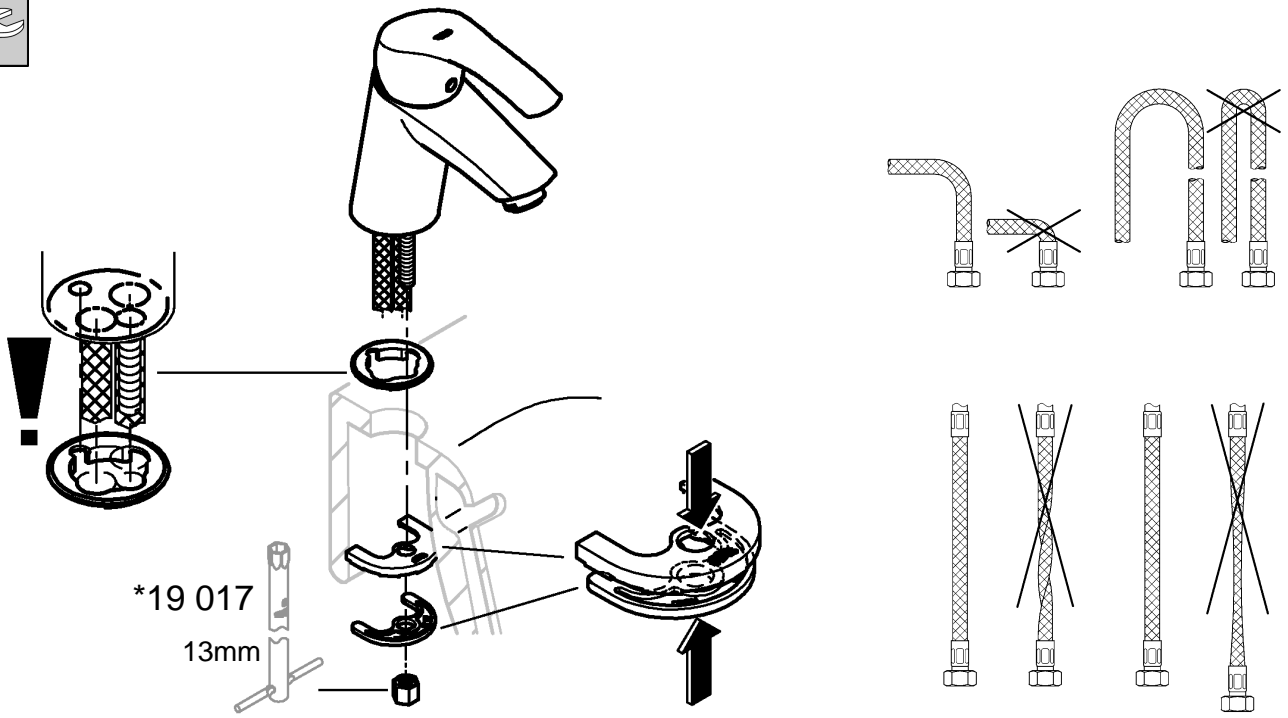

Produkten uppfyller kraven enligt
gällande svensk lagstiftning.

Accepterad
monteringsanvisning
2016:1

32 467

32 154

*19 017	13mm
*19 332	32mm

Denna tekniska produktinformation är inte uteslutande avsedd för installatören eller anvisade fackmän!

En reduceringsventil rekommenderas installerat om viltrycket överstiger 5 bar.

Installation:

Spola rörledningssystemet noggrant före och efter installationen.

Funktion:

Kontrollera att alla anslutningar är täta och fungerar felfritt.