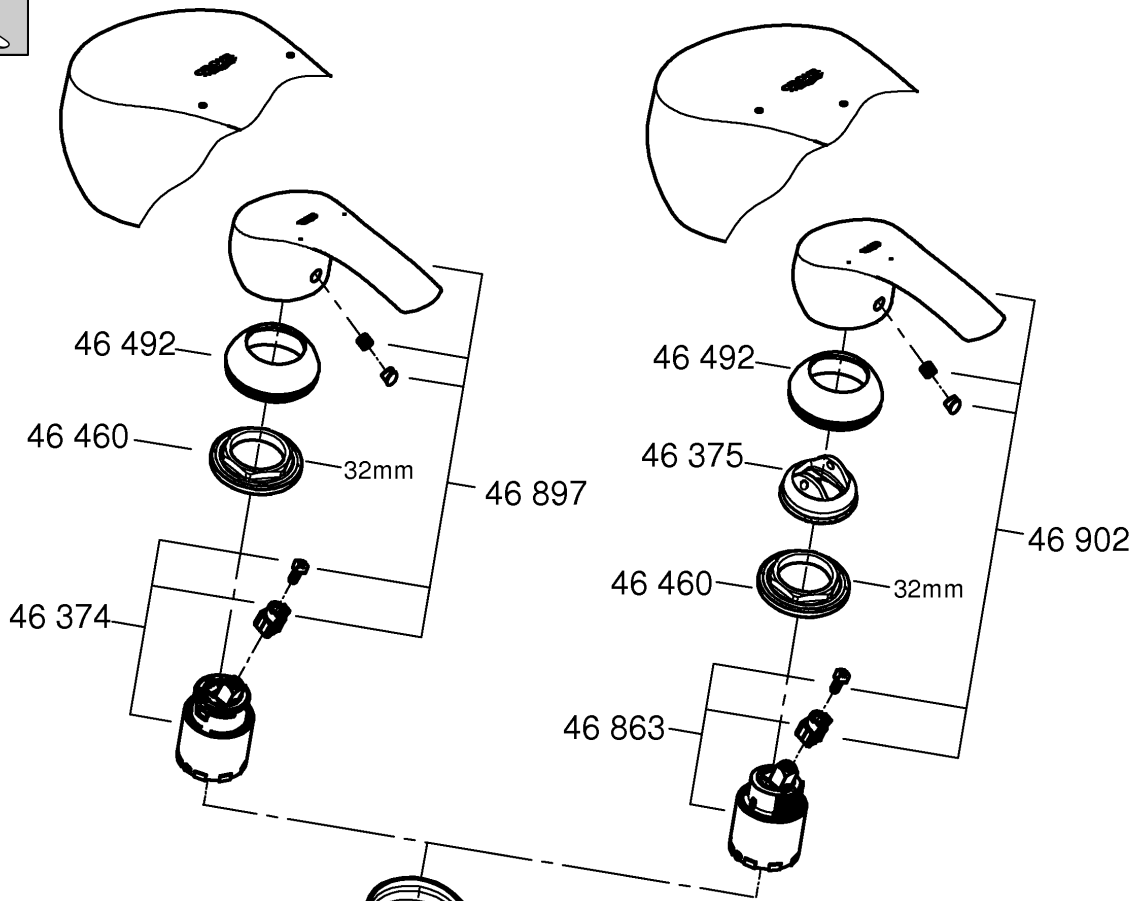

Produkten uppfyller kraven enligt
gällande svensk lagstiftning.

Accepterad
monteringsanvisning
2016:1

32 467

32 154

*19 017	13mm
*19 332	32mm

Denna tekniska produktinformation är inte uteslutande avsedd för installatören eller anvisade fackmän!