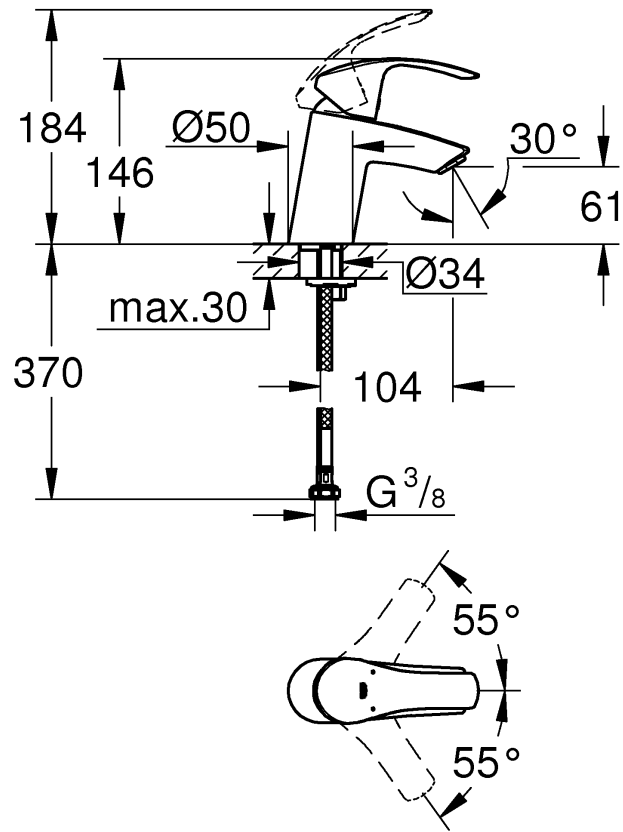

Monteringsanvisning

32 467

32 154

- Sida 1: Innehållsförteckning
- Sida 1: Måtritningar
- Sida 2: Måtritningar
- Sida 3: Sprängskiss
- Sida 4: Monteringsanvisning
- Sida 5: Teknisk information
- Sida 6: Kontaktinformation

Produkten uppfyller kraven enligt
gällande svensk lagstiftning.

Accepterad
monteringsanvisning
2016:1

32 467

32 154

*19 017	13mm
*19 332	32mm

Denna tekniska produktinformation är inte uteslutande avsedd för installatören eller anvisade fackmän!