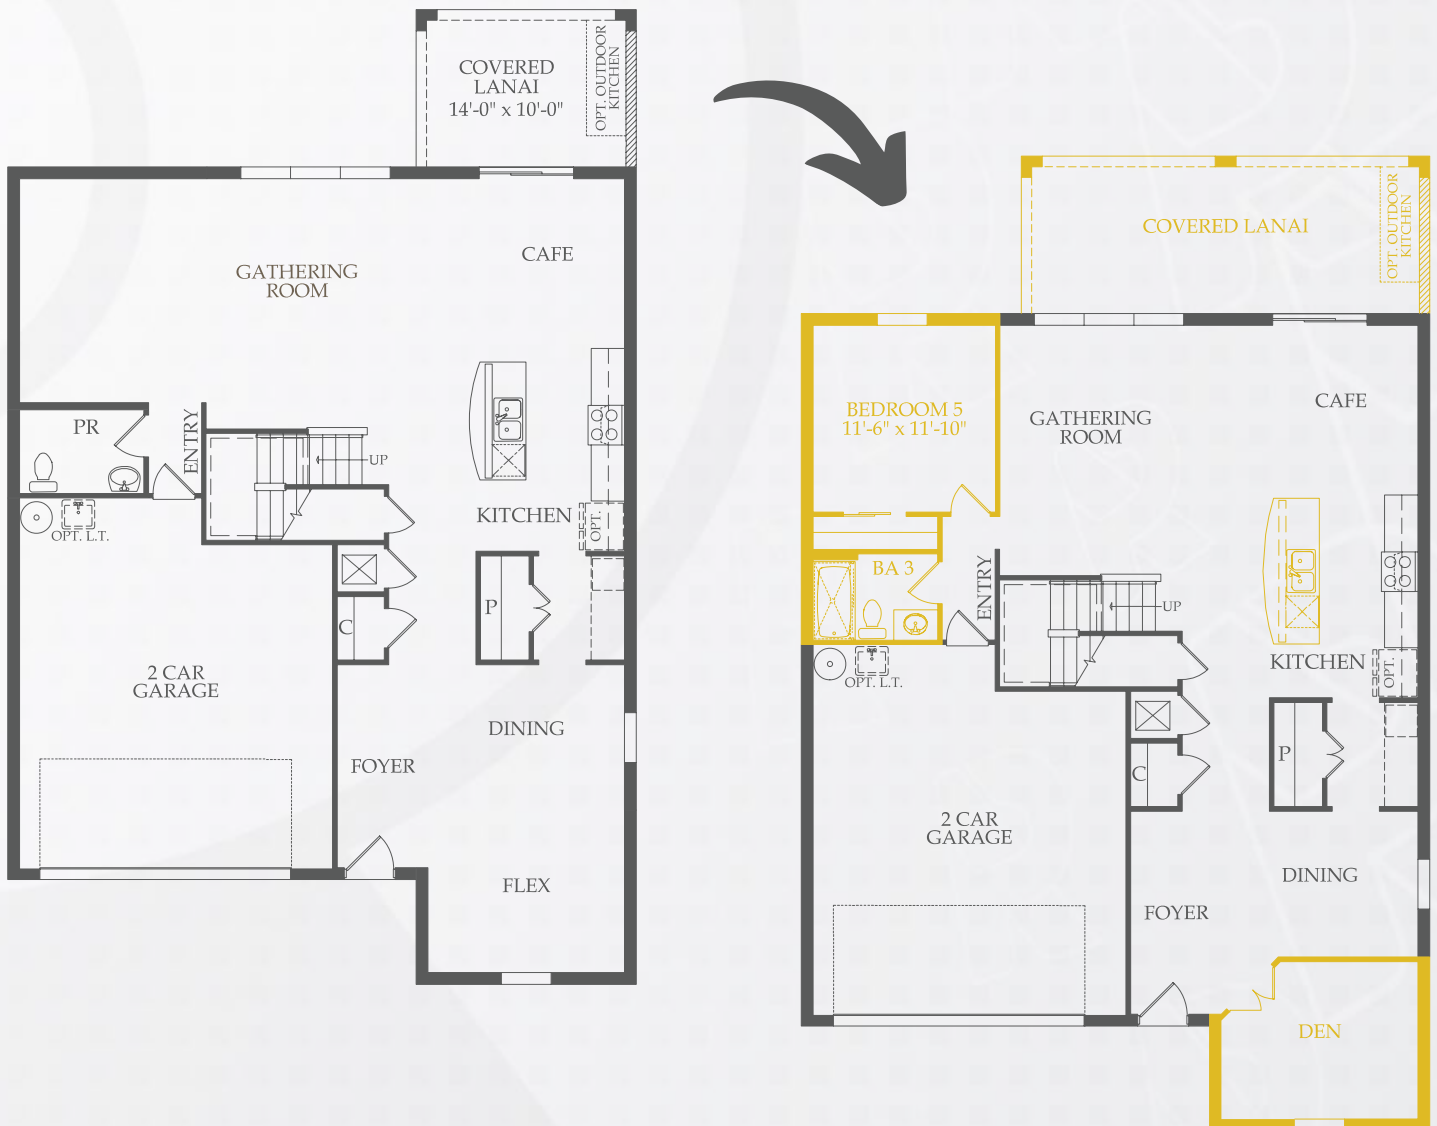

CITRUS LANDING

DAVENPORT, FL

» VER NO SITE

Tabela de Plantas

	Planta				
	Bluebell	3	2	2	1,491
	Daphne	3	2	2	1,695
	Hibiscus	4	3	2	1.988
	Marigold	4	2.5	2	2,340
	Primrose	4	3	2	2,631

Mapa de Lotes

Mudanças Estruturais

Em praticamente todas as plantas, de todas as construtoras, é possível fazer **mudanças estruturais** na planta para que ela se ajuste melhor à sua necessidade.

Caso uma planta agrade mas você acha que poderia ter um banheiro a mais ou um quarto a mais, entre em contato conosco e comente a respeito. Iremos verificar quais mudanças estruturais são possíveis para a planta que você deseja.

Daphne

Marigold

FIRST FLOOR

SECOND FLOOR

Primrose

FIRST FLOOR

SECOND FLOOR

OBRIGADO