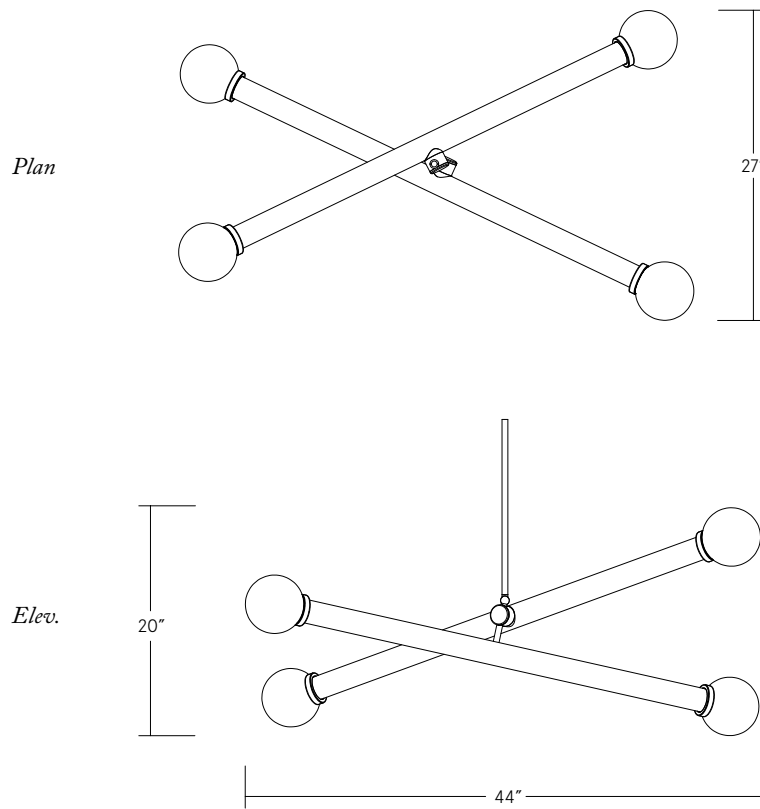

## DIMENSIONS

51" x 30" x 22" H  
130cm x 76cm x 56cm H

## CANOPY

Ø 5" x .25" H

## DIMENSIONS

44" x 27" x 20" H  
112cm x 69cm x 51cm H

## DIMENSIONS

32" x 23" x 16" H  
81cm x 58cm x 41cm H