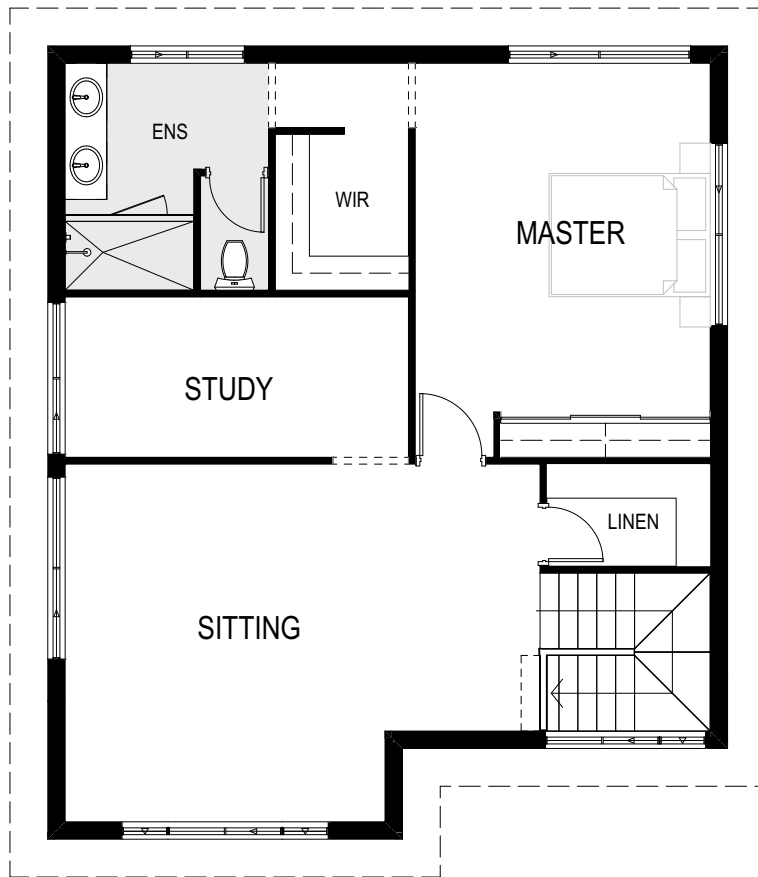

Como
 13m Site Width
 317.9 M²

ground floor

upper floor

Como
13m Site Width
317.9 M²

Edward Brewer Homes