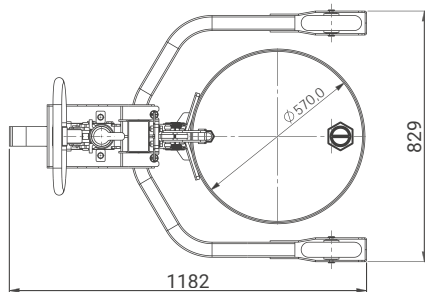

CARRINHO PARA TRANSPORTE DE TAMBOR COMPACTO

Carrinho compacto para
movimentação de tambores sobre
o chão e em espaço limitado

- CAPACIDADE MÁXIMA

**Tambor
de 200 l**

- CARGA MÁXIMA
ADMISSÍVEL

350 kg

- ELEVAÇÃO MÁXIMA

200 mm

Carrinho completo para transporte manual de tambores. Possui corpo compacto e leve ideal para situações que os tambores são armazenados em áreas pequenas. Este modelo é indicado para operações mais simples onde os tambores ficam sobre o piso. Portanto basta você aproximar o Carrinho ao tambor, iniciar o içamento utilizando o sistema hidráulico e a alavanca ergonômica, fazer o transporte até o local desejado e liberar o tambor com o gatilho na alavanca, sem esforço físico e com mais segurança.

MODELO	MEDIDAS TOTAIS (C X L X A)	CARGA ADMISSÍVEL	ELEVAÇÃO MÁXIMA	PESO PRÓPRIO
	(mm)	(Kg)	(mm)	(Kg)
Compacto	1.182 x 829 x 1.358	350	200	89

**Sistema de içamento hidráulico
com alavanca ergonômica e
controle de descida.**