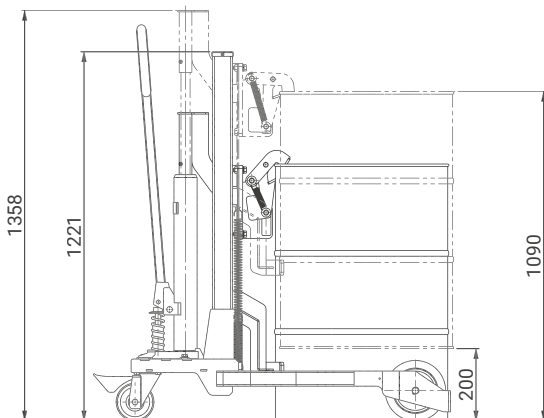

CARRINHO PARA TRANSPORTE DE TAMBOR COMPACTO

Carrinho compacto para
movimentação de tambores sobre
o chão e em espaço limitado

- CAPACIDADE MÁXIMA

**Tambor
de 200 l**

- CARGA MÁXIMA
ADMISSÍVEL

350 kg

- ELEVAÇÃO MÁXIMA

200 mm

Carrinho completo para transporte manual de tambores. Possui corpo compacto e leve ideal para situações que os tambores são armazenados em áreas pequenas. Este modelo é indicado para operações mais simples onde os tambores ficam sobre o piso. Portanto basta você aproximar o Carrinho ao tambor, iniciar o içamento utilizando o sistema hidráulico e a alavanca ergonômica, fazer o transporte até o local desejado e liberar o tambor com o gatilho na alavanca, sem esforço físico e com mais segurança.

MODELO	MEDIDAS TOTAIS (C X L X A)	CARGA ADMISSÍVEL	ELEVAÇÃO MÁXIMA	PESO PRÓPRIO
	(mm)	(Kg)	(mm)	(Kg)
Compacto	1.182 x 829 x 1.358	350	200	89

**Sistema de içamento hidráulico
com alavanca ergonômica e
controle de descida.**