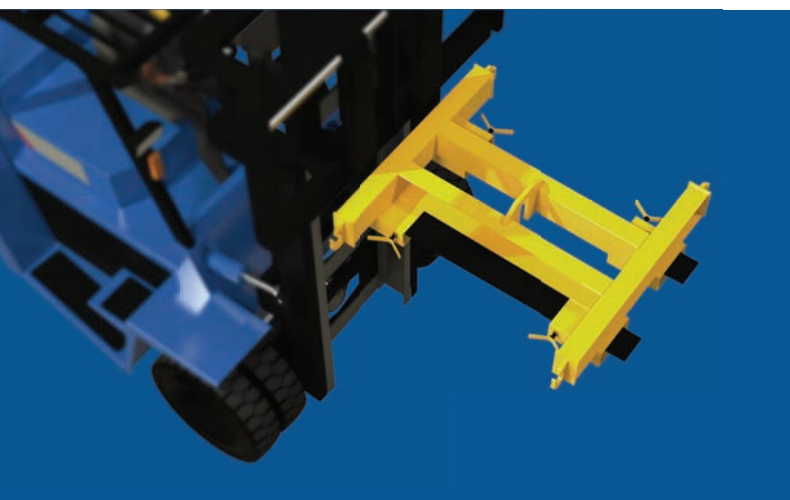

## TRAVESSA PARA TRANSPORTE DE BIG-BAGS TBB

A Travessa para transporte de big bags possibilita a movimentação prática e segura de bags através de empilhadeiras, talhas e guindastes.

- CAPACIDADE MÁXIMA

- CARGA MÁXIMA

## Bags de 4 Alças

**2.000 kg**

Fornecemos a Travessa em três modelos com capacidades à partir de 1000 kg. Fabricadas em aço carbono, já são preparadas para utilização com empilhadeiras através de bolsas para introdução dos garfos ou talhas através do olhal de içamento. Para encaixe das alças, incluímos 4 ganchos soldados ao equipamento garantindo mais segurança durante a movimentação das bags.

MODELO	MEDIDAS TOTAIS (C X L)	CARGA ADMISSÍVEL	PESO PRÓPRIO
	(mm)	(Kg)	(Kg)
TBB-10E	800 x 800	1.000	50
TBB-15E	900 x 900	1.500	60
TBB-20E	1.000 x 1.000	2.000	70

### Travessa para transporte prático e seguro de big bags.

- Fabricada em aço carbono;
- 4 ganchos soldados;
- Bolsas para garfos de empilhadeira;
- Olhal de içamento para talhas ou guindastes;
- Travas de segurança com parafuso borboleta.