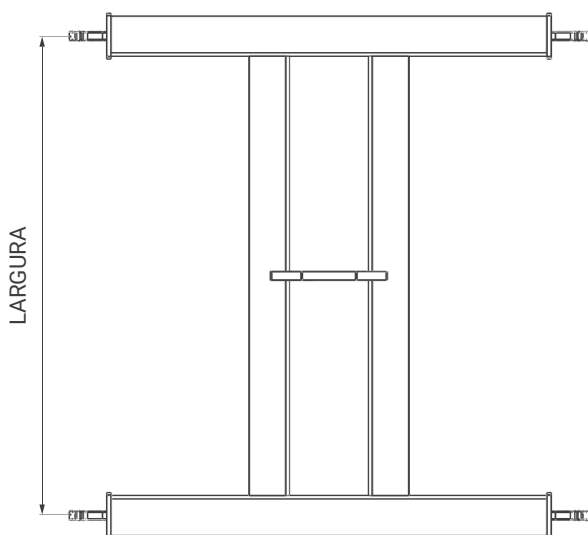

## TRAVESSA PARA TRANSPORTE DE BIG-BAGS TBB

A Travessa para transporte de big bags possibilita a movimentação prática e segura de bags através de empilhadeiras, talhas e guindastes.

- CAPACIDADE MÁXIMA

- CARGA MÁXIMA

## Bags de 4 Alças

**2.000 kg**

Fornecemos a Travessa em três modelos com capacidades à partir de 1000 kg. Fabricadas em aço carbono, já são preparadas para utilização com empilhadeiras através de bolsas para introdução dos garfos ou talhas através do olhal de içamento. Para encaixe das alças, incluímos 4 ganchos soldados ao equipamento garantindo mais segurança durante a movimentação das bags.

MODELO	MEDIDAS TOTAIS (C X L)	CARGA ADMISSÍVEL	PESO PRÓPRIO
	(mm)	(Kg)	(Kg)
TBB-10E	800 x 800	1.000	50
TBB-15E	900 x 900	1.500	60
TBB-20E	1.000 x 1.000	2.000	70

### Travessa para transporte prático e seguro de big bags.

- Fabricada em aço carbono;
- 4 ganchos soldados;
- Bolsas para garfos de empilhadeira;
- Olhal de içamento para talhas ou guindastes;
- Travas de segurança com parafuso borboleta.