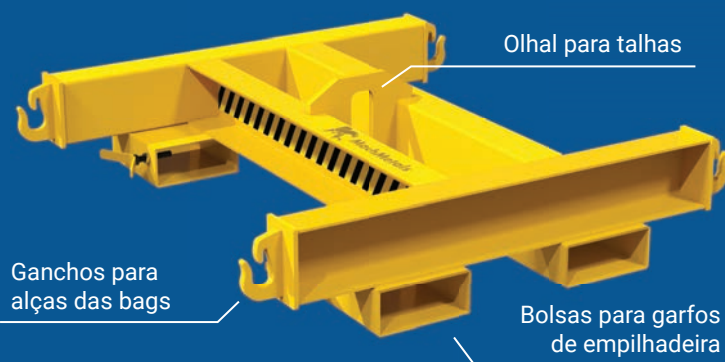

## TRAVESSA PARA TRANSPORTE DE BIG-BAGS TBB

A Travessa para transporte de big bags possibilita a movimentação prática e segura de bags através de empilhadeiras, talhas e guindastes.

- CAPACIDADE MÁXIMA

- CARGA MÁXIMA

## Bags de 4 Alças

**2.000 kg**

Fornecemos a Travessa em três modelos com capacidades à partir de 1000 kg. Fabricadas em aço carbono, já são preparadas para utilização com empilhadeiras através de bolsas para introdução dos garfos ou talhas através do olhal de içamento. Para encaixe das alças, incluímos 4 ganchos soldados ao equipamento garantindo mais segurança durante a movimentação das bags.

MODELO	MEDIDAS TOTAIS (C X L)	CARGA ADMISSÍVEL	PESO PRÓPRIO
	(mm)	(Kg)	(Kg)
TBB-10E	800 x 800	1.000	50
TBB-15E	900 x 900	1.500	60
TBB-20E	1.000 x 1.000	2.000	70

### Travessa para transporte prático e seguro de big bags.

- Fabricada em aço carbono;
- 4 ganchos soldados;
- Bolsas para garfos de empilhadeira;
- Olhal de içamento para talhas ou guindastes;
- Travas de segurança com parafuso borboleta.