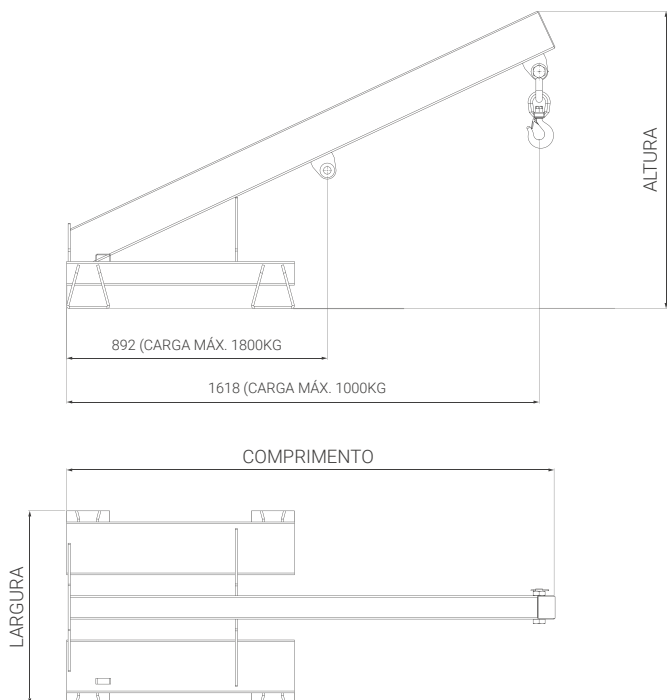

## LANÇA FIXA DE CARGA LC 1000

Fácil aplicação  
na empilhadeira

Gancho giratório  
com trava

Movimente cargas de até 1 tonelada com mais agilidade e segurança utilizando sua empilhadeira em operações que os garfos não alcançam a distância necessária.

- DISTÂNCIA DE OPERAÇÃO

**1.618 mm**

- CARGA MÁXIMA

**1.000 kg**

A Lança Fixa de Carga LC 1000 permite uma operação mais profissional, aumentando a produtividade e garantindo mais segurança para você e sua carga. Nas movimentações mais comuns, como içamento de ferramentas e organização de estoque, até mesmo operações envolvendo içamentos com 2 pontos (carga com até 1.000 kg), a Lança Fixa estará pronta para uso sem a necessidade de treinamento especial ou modificações na sua empilhadeira.

MODELO	MEDIDAS TOTAIS (C X L X A)	CARGA ADMISSÍVEL	PESO PRÓPRIO
	(mm)	(Kg)	(Kg)
<b>LC 1000</b>	<b>1.669 x 661 x 1.018</b>	<b>1.000</b>	<b>80</b>