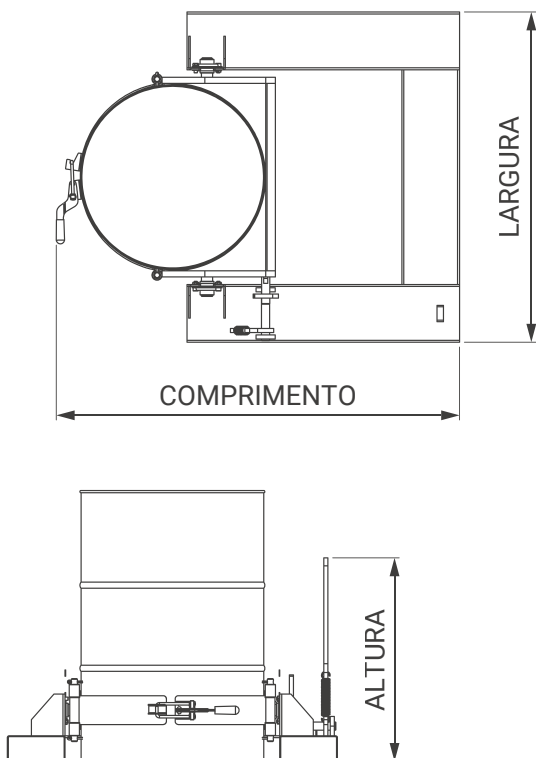

## TOMBADOR DE TAMBOR PARA EMPILHADEIRA TTE

Equipamento indicado para tombamento de tambores utilizados na coleta de sucatas, retalhos ou resíduos para descarte

Sistema de tombamento com alavanca, trava manual e cabo de aço

- CAPACIDADE MÁXIMA

- CARGA MÁXIMA

**Tambor  
200 litros**

**500 kg**

- TOMBAMENTO

**180°**

O Tombador de Tambor é ideal para esvaziar tambores com rapidez e segurança. Com pivotamento em dois eixos, permite o tombamento de 180° do tambor despejando todo seu conteúdo. O tambor é seguro por uma cinta de aço com proteção emborrachada e grampo tensor de travamento. Sem a necessidade de modificações na empilhadeira ou treinamentos especiais, este equipamento é de fácil utilização e evitará a manipulação direta durante o tombamento de tambores.

MODELO	MEDIDAS TOTAIS (C X L X A)	CARGA ADMISSÍVEL	PESO PRÓPRIO
	(mm)	(Kg)	(Kg)
TTE	1.387 x 1.000 x 635	500	80