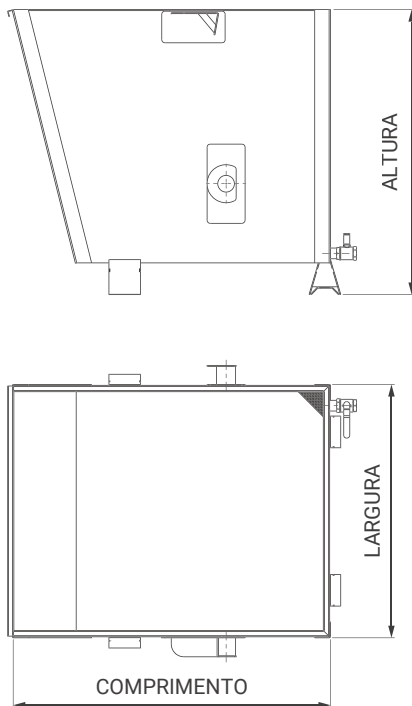

CAÇAMBA FIXA CX

Sistema de dreno com
tela e registro

Preparada para
empilhamento

Substitua tambores e caixas enferrujadas na coleta de cavacos pela Caçamba Fixa e garanta mais agilidade com um custo reduzido.

- CAPACIDADE MÁXIMA

0.90 m³

- CARGA MÁXIMA ADMISSÍVEL

1.500 kg

Este modelo é indicado para posicionamento em todas as máquinas da sua empresa recebendo o cavaco gerado, podendo ser transportada por empilhadeiras e armazenadas uma sobre a outra economizando espaço. É indicada também para armazenamento de sucatas e retalhos em geral. Fabricamos a Caçamba Fixa CX com pés especiais, que possibilitam introdução dos garfos da empilhadeira para transporte e empilhamento, além de já serem entregues com suporte (munhão) para utilização do opcional Dispositivo de Giro para tombamento mais seguro.

MODELO	MEDIDAS TOTAIS (C X L X A)	CARGA ADMISSÍVEL	PESO PRÓPRIO
	(mm)	(Kg)	(Kg)
CX 300	800 x 600 x 600	500	50
CX 550	1.000 x 800 x 900	1.000	80
CX 700	1.200 x 800 x 900	1.200	90
CX 900	1.200 x 1.000 x 900	1.500	100