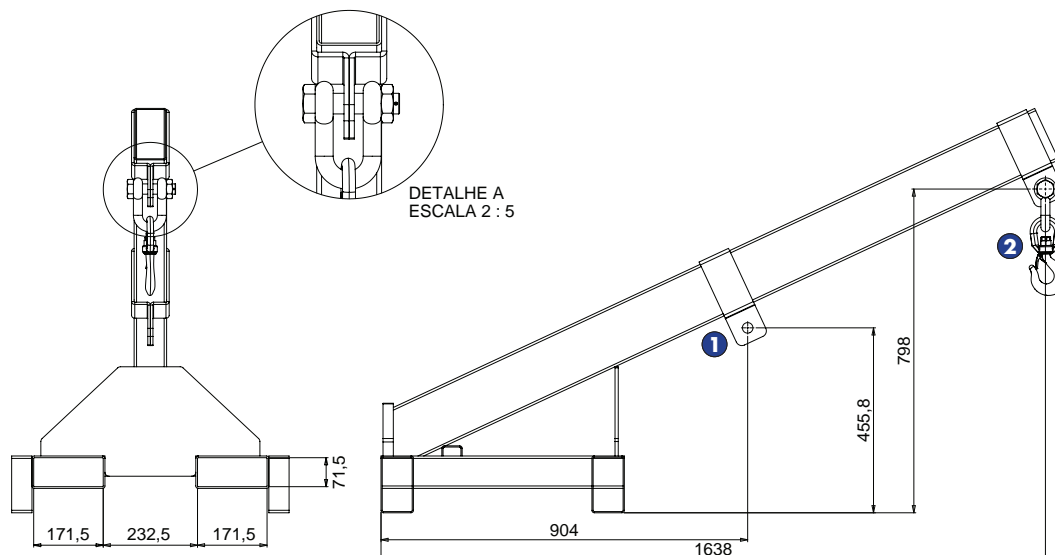

LANÇA FIXA DE CARGA LC 1000

A **Lança Fixa** é ideal para movimentação de cargas gerais com mais segurança e praticidade. Transforme sua empilhadeira ou paleteira em uma máquina mais versátil. Com baixo custo de investimento e qualidade.

- Construído em aço carbono;
- Bolsas para introdução dos garfos da empilhadeira;
- Gancho de carga incluso;
- Inclinação fixa 25°;
- Pés de sustentação com altura do chão de 100mm;
- Corrente de segurança para travamento no garfo.

Modelo	Comprimento Total	Peso Próprio	Posição do Gancho	
			①	②
			Distância: 904 mm	Distância: 1.638 mm
LC 1000	1.669 mm	220 kg	Carga máxima: 1.800 kg	Carga máxima: 1.000 kg

Atenção: Considerar o limite de carga da empilhadeira.