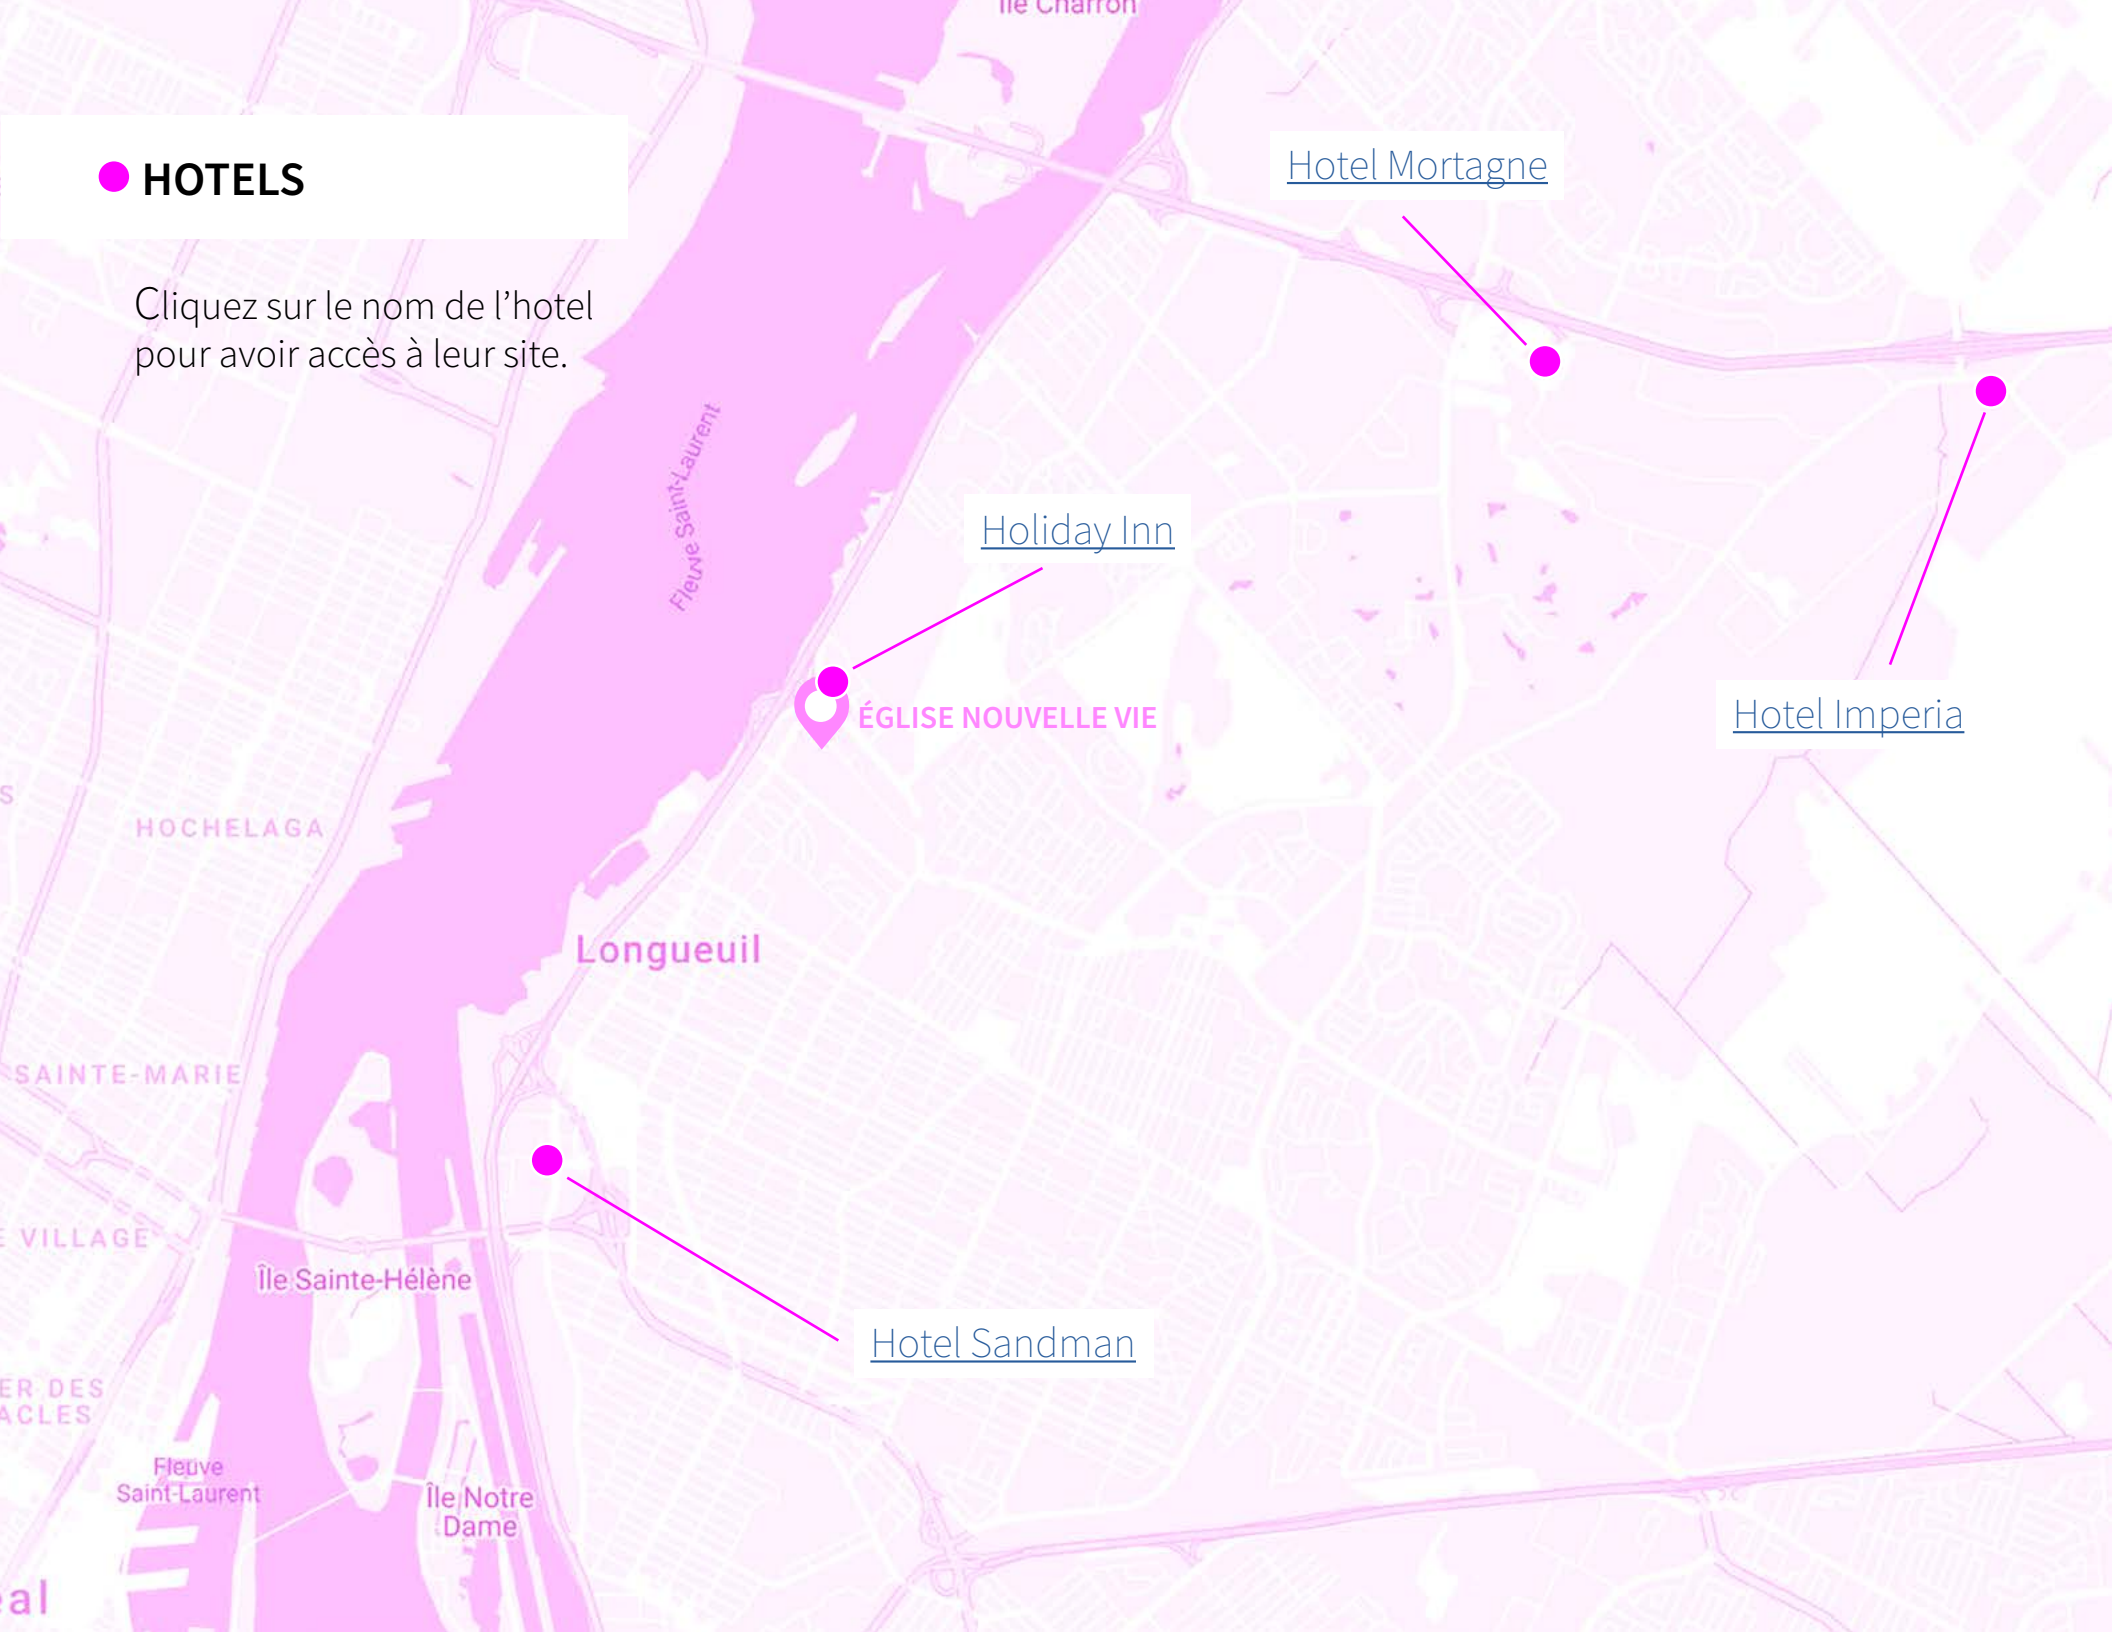

BRILLE

Plan | restaurants et hôtels

Plan | restaurants et hôtels

- HOTELS
- RESTAURANTS

● HOTELS

Cliquez sur le nom de l'hôtel pour avoir accès à leur site.

[Hotel Mortagne](#)

[Holiday Inn](#)

ÉGLISE NOUVELLE VIE

[Hotel Imperia](#)

[Hotel Sandman](#)

HOCHELAGA

Longueuil

Île Sainte-Hélène

Fleuve Saint-Laurent

Île Notre Dame

● RESTAURANTS

Cliquez sur les restaurants pour les découvrir.

[Tim Hortons](#)

[McDonald's](#)

ÉGLISE NOUVELLE VIE

[Café Crème](#)

[Tim Hortons](#)

[Thai Express](#)

[St-Hubert](#)