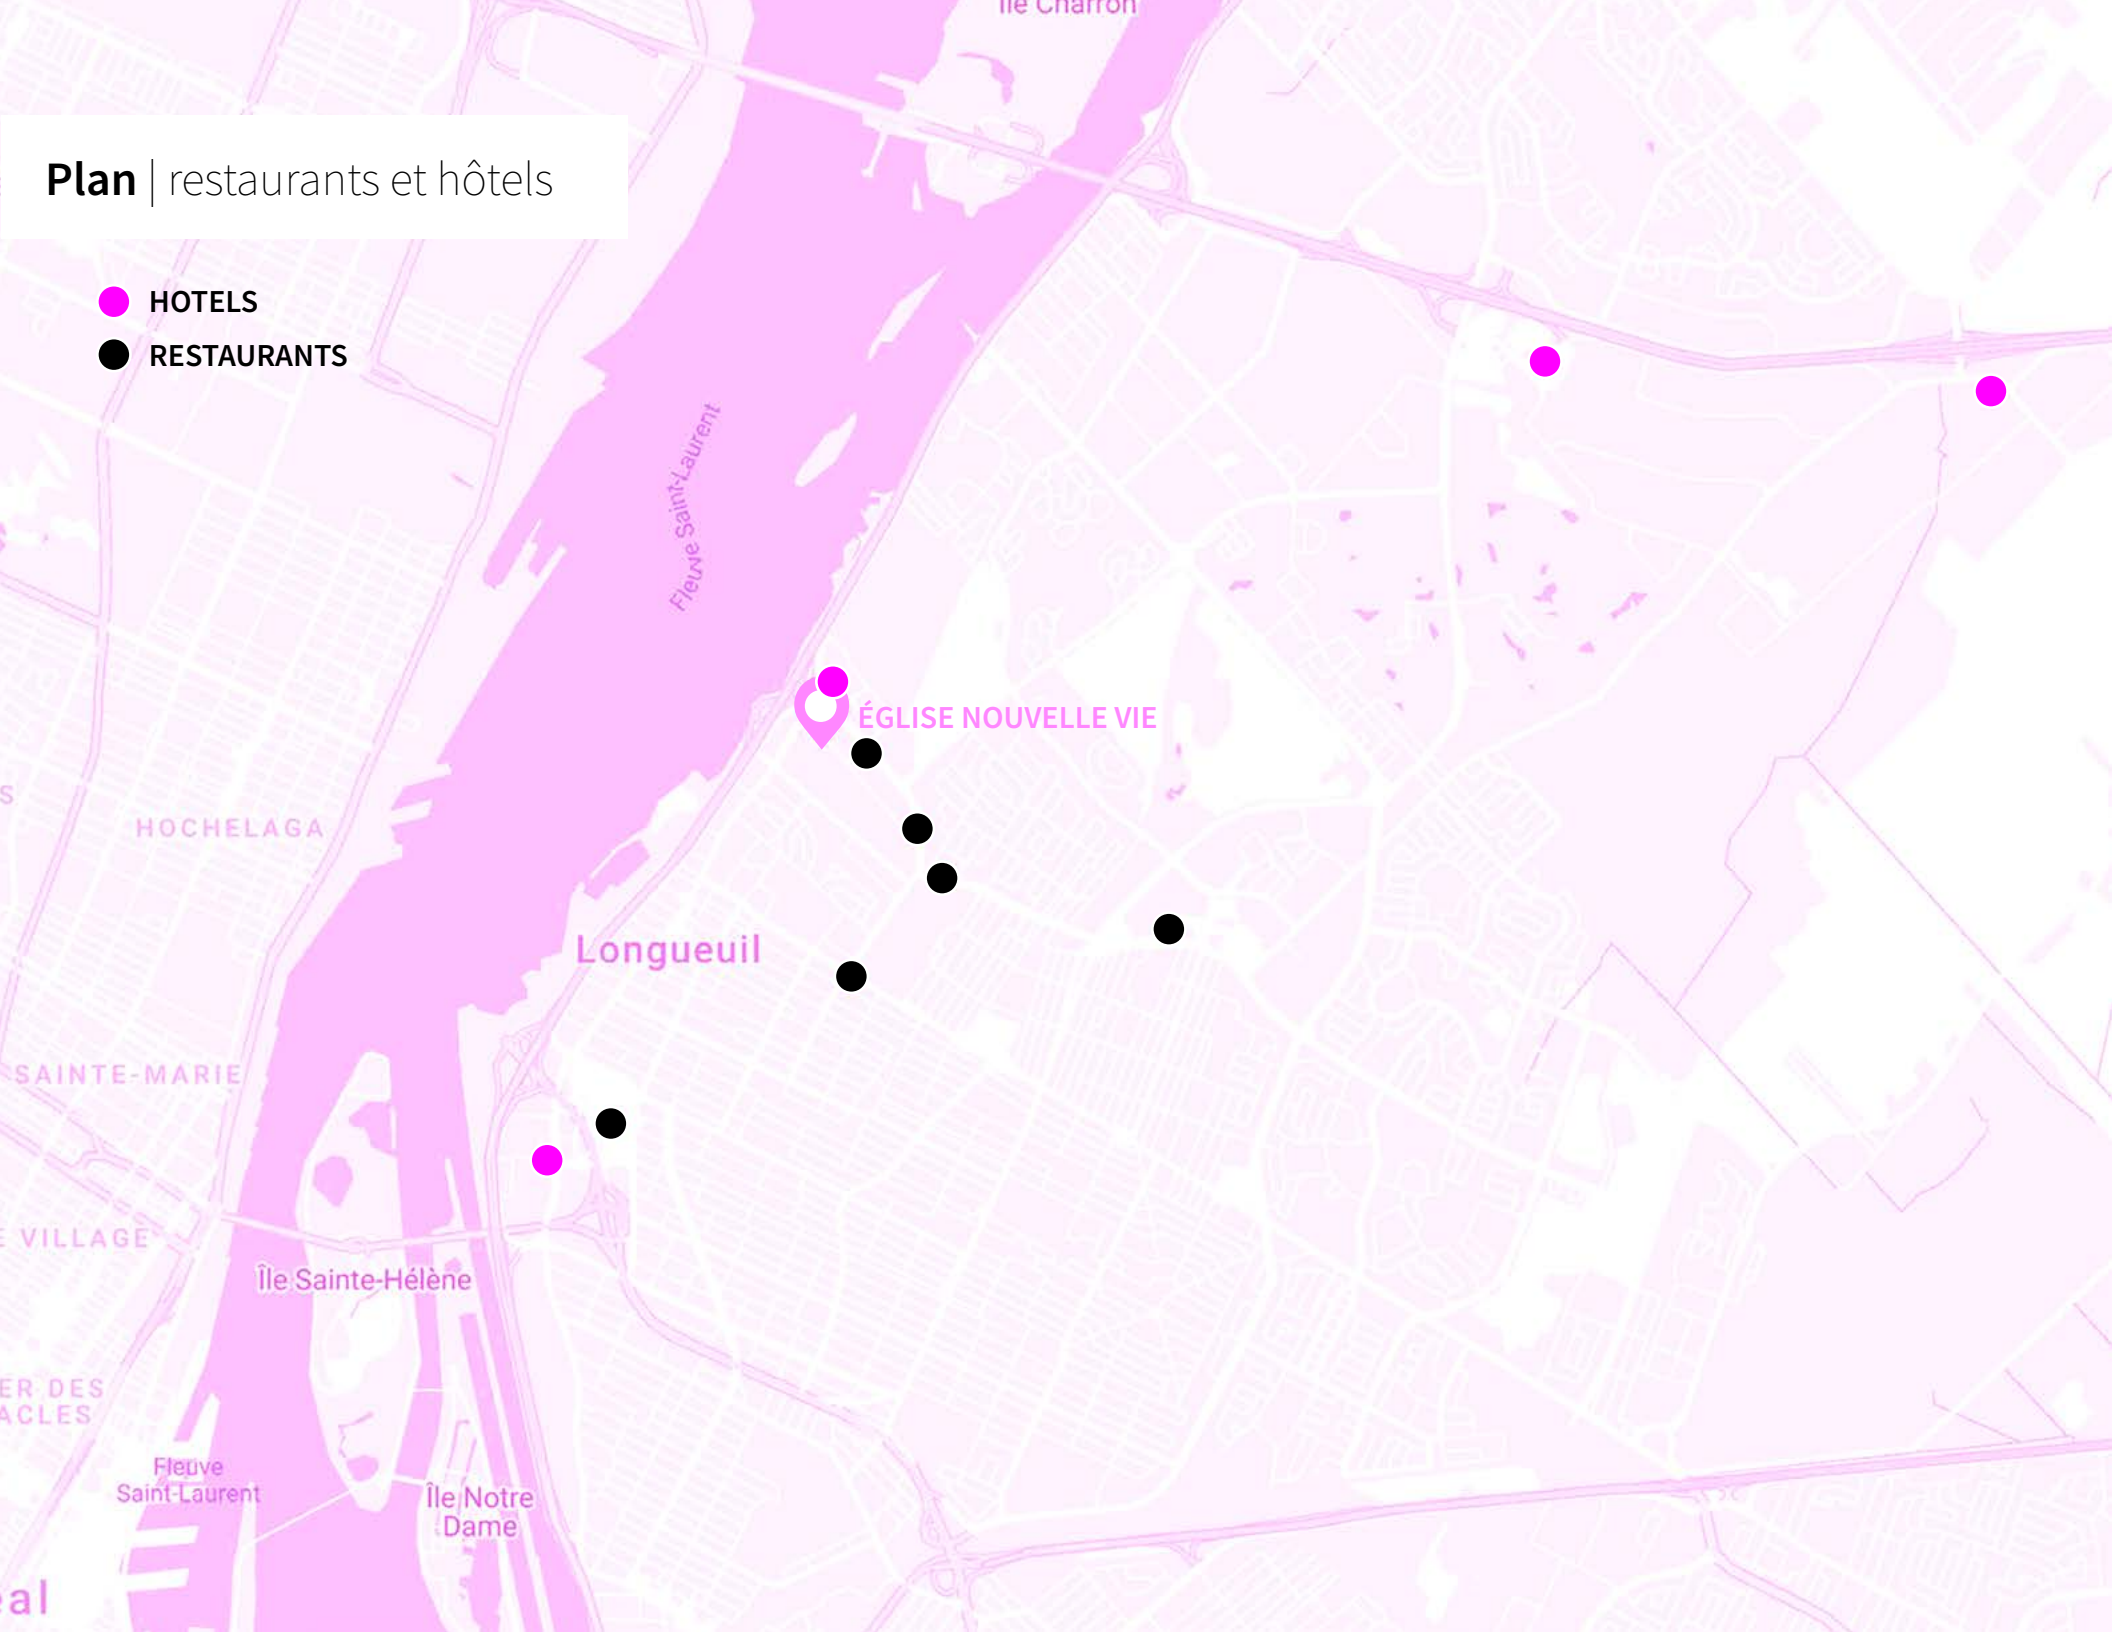

BRILLE

Plan | restaurants et hôtels

Plan | restaurants et hôtels

- HOTELS
- RESTAURANTS

● HOTELS

Cliquez sur le nom de l'hôtel pour avoir accès à leur site.

[Hotel Mortagne](#)

[Holiday Inn](#)

ÉGLISE NOUVELLE VIE

[Hotel Imperia](#)

[Hotel Sandman](#)

HOCHELAGA

Longueuil

Île Sainte-Hélène

Fleuve Saint-Laurent

Île Notre Dame

● RESTAURANTS

Cliquez sur les restaurants pour les découvrir.

[Tim Hortons](#)

[McDonald's](#)

ÉGLISE NOUVELLE VIE

[Café Crème](#)

[Tim Hortons](#)

[Thai Express](#)

[St-Hubert](#)