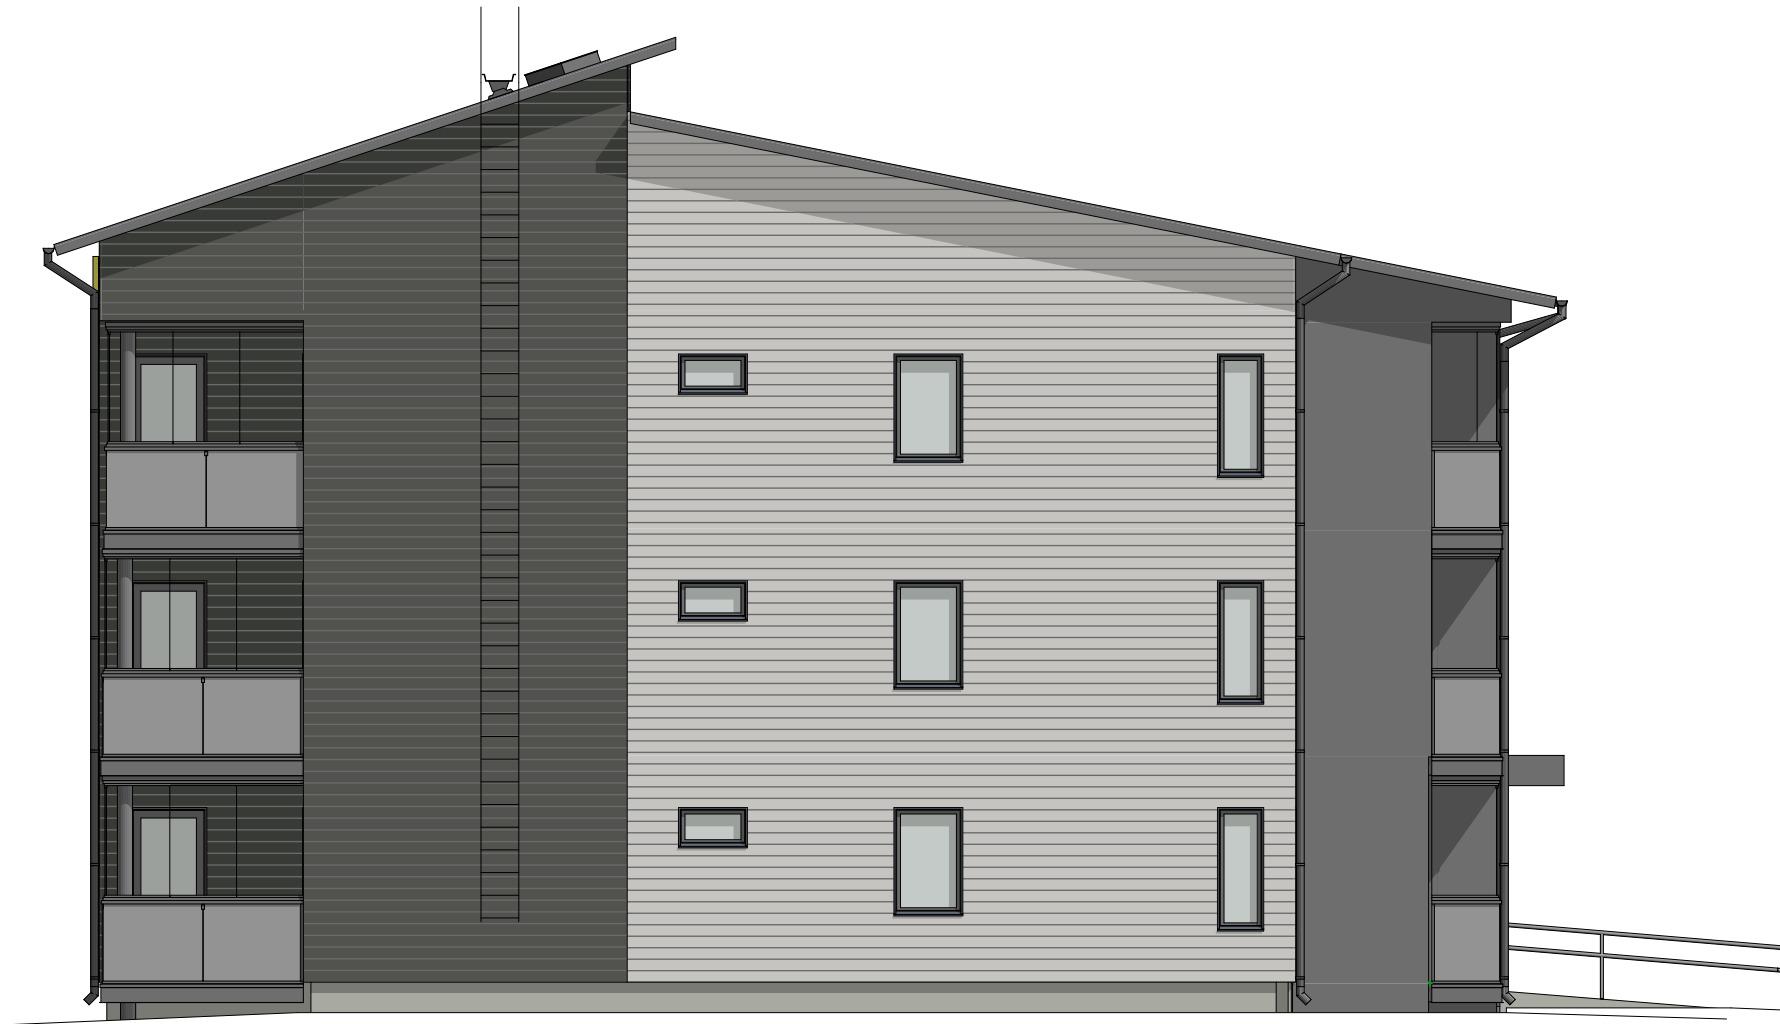

JULKISIVU ETELÄÄN

JULKISIVU ITÄÄN

JULKISIVU POHJOISEEN

JULKISIVU LÄNTEEN

K.O.S.A. Linnakangas	KORTTELITILA 26134	TONTTINr 3	RAKENNUSLUVAN TUNNUS
RAKENNUSTOIMENPIDE Uudisrakennus	RAKENNUSKOHTIEN NIMI JA OSOITE As Oy Kempeleen Linnanhovi Linnavallantie 90450 Kempele	PIIRUSTUSLAIJI LUONNOS	JUOKS.No MITTAKAAVAT 1:100
ARKKITEHTITOIMISTO JORMA PALORANTA OY Kyöstiintie 29, 04100 Ylivieska   Lärmen Kirkkokatu 5, 67100 Kokkola Käskiväntie 1, 90200 Oulu   mail: eturimi.sukunimi@paloranta.fi 08-420-000 (vaihde)   www.paloranta.fi	SUUNNALA ARK	TYÖ No 2769	PIIR.No 06
	PÄIVÄYS 10.11.2020	PIIRTÄJÄ JHE	MUUTOS TIEDOSTO